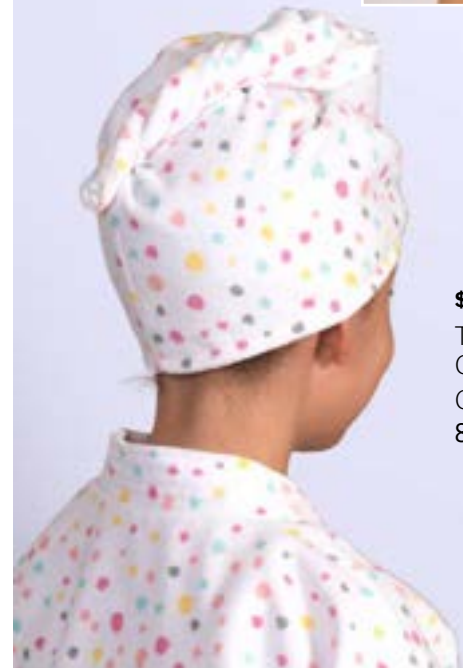

$165

Toalla Para
Cabeza Tulum
Candy
88403