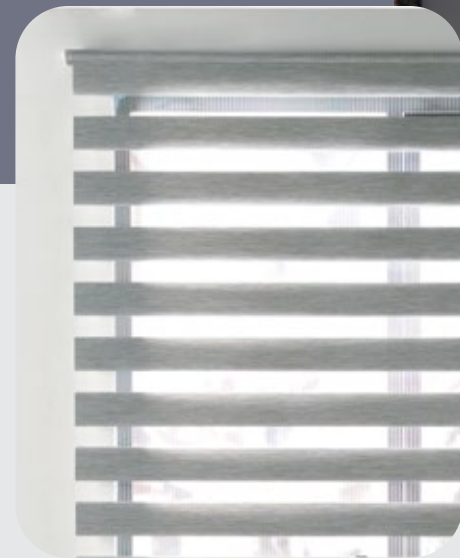

\$199
Funda De Almohada
Std Novo Ultramar
87483

\$1,119
Cortinas Duo
1,30X1,50 Gris
64136

cambia
el look

\$569
Jgo Repisas Tonalá
88176

\$299
Cojín Everest
Barrow
87251

\$799
Puff Alpes Gris
77533

\$749
Cortinas Blackout
Larga Catania Gris
63961