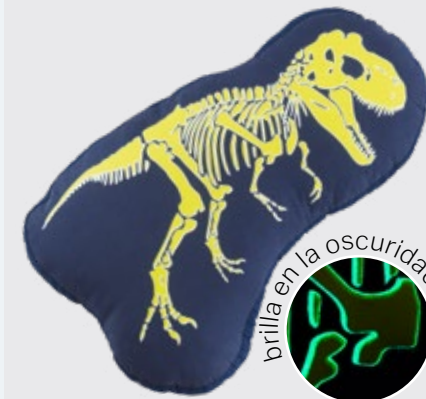

Cojín Rex
36630 - **$299**
60 x 40 cm