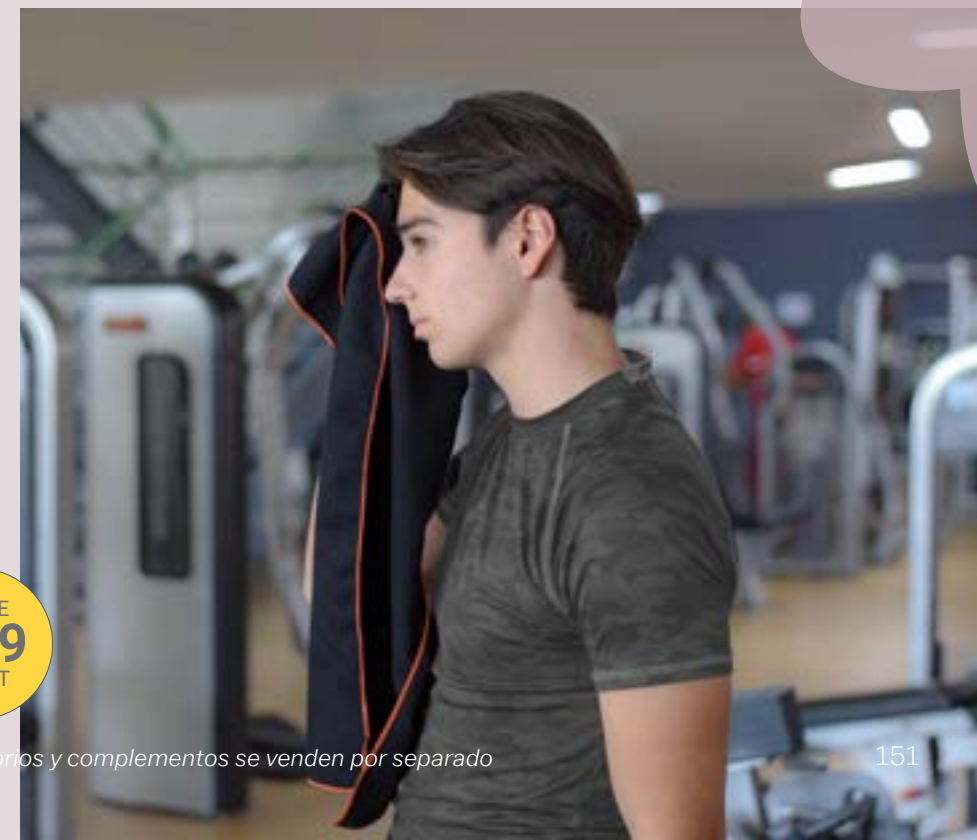

toallas Mawi

Grosor: ●●○○○
Secado: ●●●●●●
Absorbencia: ●●●●●●

- Ultra absorbente.
- Máxima suavidad.
- Se seca súper rápido.
- Colores resistentes.
- Diseños lisos y estampados.

	BAÑO
a. Franjas	42466
PRECIO	$299
b. Gris	42567
c. Malva	87434
d. Deep Blue	42604
PRECIO	$239

MEDIDAS DISPONIBLES:
BAÑO: 90 x 150 cm

súper suaves
y absorbentes

toallas microsport

Grosor: ●○○○○
Secado: ●●●●●●
Absorbencia: ●●●●●●

	SPORT	GYM
a. Negro	42610	42459
b. Lila	88449	88566
PRECIO	$199	$119

Fácil de Guardar

- Se seca rápido.
- Súper ligeras
- Microfibra ultra absorbente

MEDIDAS DISPONIBLES:
Sport : 70 x 140 cm
GYM : 34 x 75 cm