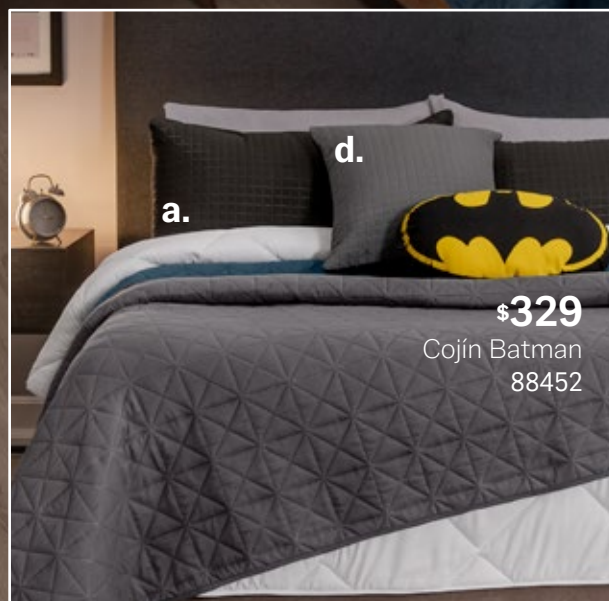

$329
Cojín Batman
88452

Un Novo,
múltiples estilos

Sólo agrega complementos:

- a. Funda De Almohada Std Novo Estaño - 88477 - **$199**
- b. Sábanas Viasoft Mat Harry Potter - 88498 - **$899**
- c. Cobertor Ligero Frazada Harry Potter - 87695 - **$239**
- d. Cojín Estaño - 88516 - **$239**

Accesorios y complementos se venden por separado