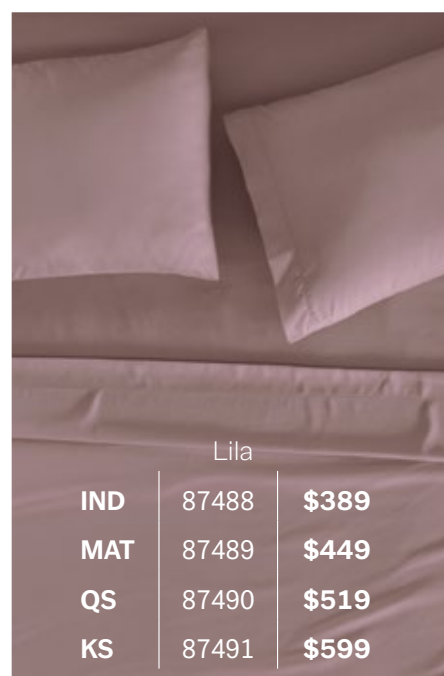

Lila

IND	87488	$389
MAT	87489	$449
QS	87490	$519
KS	87491	$599