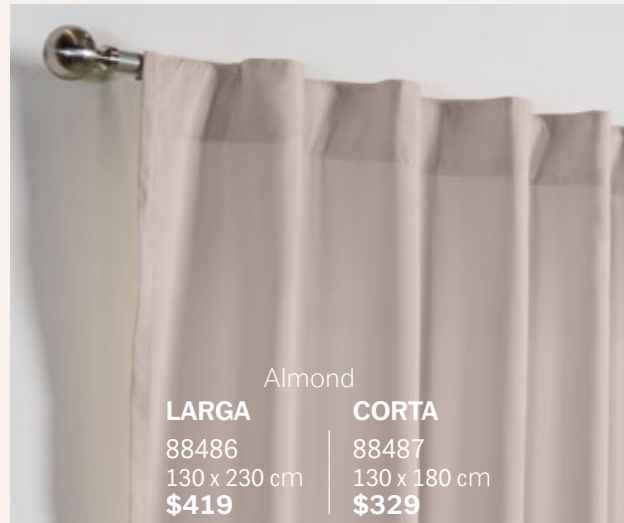

textura jacquard

pompones

Cortina larga
130 - 150 cm

Cortina corta
118 - 130 cm

cortinas Viasoft

Combina tus cortinas y decora tus espacios

Cubren hasta el 50% de la luz.

sets de piezas 2

Acabado tipo lino

Washed Mint

LARGA | 88549
130 x 230 cm | **\$419**

Marino

LARGA | 63987 | 150 x 230 cm | **\$419**
CORTA | 64000 | 118 x 180 cm | **\$329**

Almond

LARGA | 88486 | 130 x 230 cm | **\$419**
CORTA | 88487 | 130 x 180 cm | **\$329**