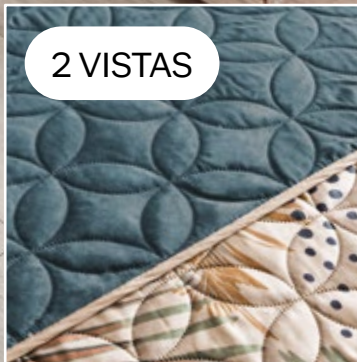

Malva

Edredón Novo 2 vistas

IND	MAT	KS
86547	86548	86550
$389	$419	$539

a.

b.

c.

d.

2 VISTAS

AGREGA COMPLEMENTOS:

- a. Cortinas Blackout Larga Catania Lila - 87548 - **$749**
- b. Funda De Cojín Mérida - 87500 - **$299**
- c. Funda De Almohada Europea Velvet Lila - 87515 - **$239**
- d. Funda De Cojín Velvet Lila - 87655 - **$179**

Accesorios y complementos se venden por separado

a.

b.

c.

d.

2 VISTAS

Creta

Edredón Novo 2 vistas

IND	MAT	KS
86702	86703	86705
$419	$449	$569

Un Novo,
múltiples estilos

Sólo agrega complementos:

- a. Funda De Almohada Std Novo Coralia - 88479 - **$199**
- b. Cojín Caspio - 88501 - **$349**
- c. Funda De Cojín Rectangular Mumbai Beige - 36629 - **$299**
- d. Funda De Almohada Std Novo Creta - 87481 - **$199**

Accesorios y complementos se venden por separado