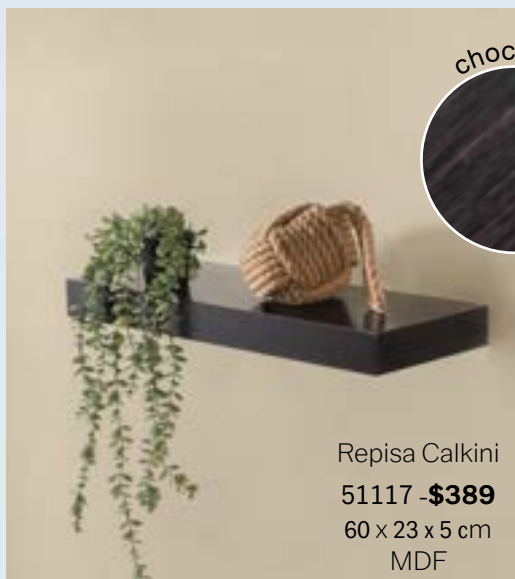

nogal británico

Jgo Repisas Tonalá
88176 - **\$569**
50 x 20 x 50 cm
Aglomerado

nogal

Repisa Ixtlán
88175 - **\$449**
60 x 19 x 11 cm
MDF y Metal

chocolate

Repisa Calkini
51117 - **\$389**
60 x 23 x 5 cm
MDF