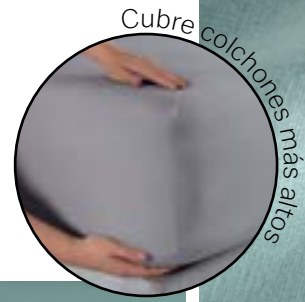

sábanas Cabos

Algodón ¡al mejor precio!

- Fibra de origen natural que brinda frescura.
- Ideal para pieles sensibles.

	Gris Neutral	
IND	24057	$849
MAT	24058	$999
QS	24059	$1,119
KS	24060	$1,349