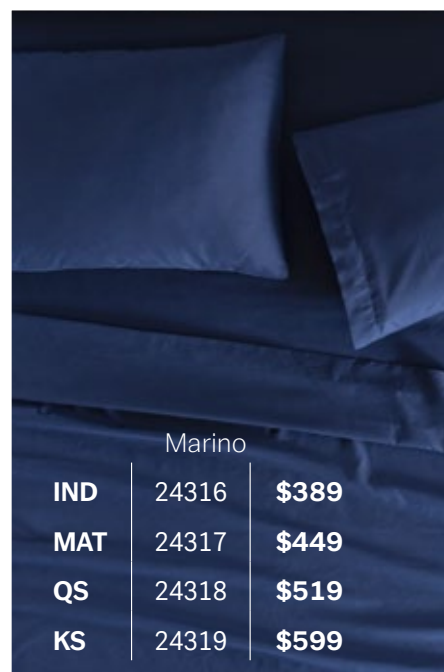

Almond

IND	88493	\$389
MAT	88494	\$449
QS	88495	\$519
KS	88496	\$599

Marino

IND	24316	\$389
MAT	24317	\$449
QS	24318	\$519
KS	24319	\$599

Celeste

IND	88554	\$389
MAT	88555	\$449
QS	88556	\$519
KS	88557	\$599