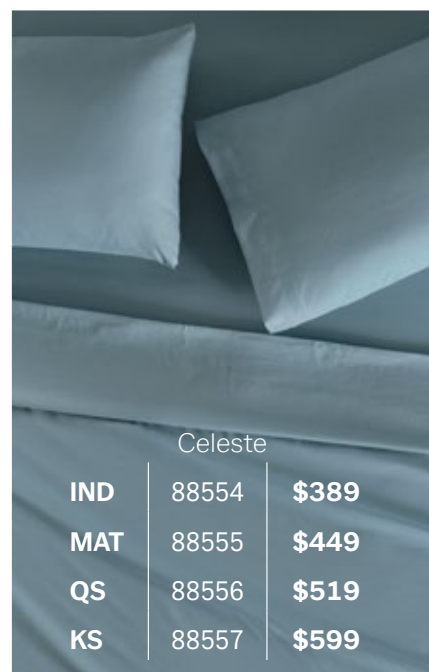

Almond

IND	88493	\$389
MAT	88494	\$449
QS	88495	\$519
KS	88496	\$599

Marino

IND	24316	\$389
MAT	24317	\$449
QS	24318	\$519
KS	24319	\$599

Celeste

IND	88554	\$389
MAT	88555	\$449
QS	88556	\$519
KS	88557	\$599