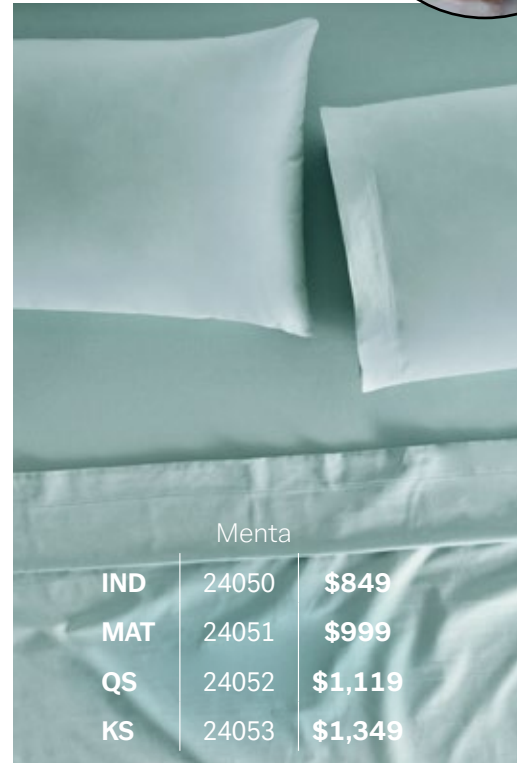

Menta	
IND	24050	$849
MAT	24051	$999
QS	24052	$1,119
KS	24053	$1,349

100% ALGODÓN

TECNOLOGÍA ÚNICA QUE

Ayuda a proteger de **bacterias, hongos, moho y ácaros**, además previene malos olores.

VIALIFRESH

IND	23648	$899
MAT	23649	$1,099
QS	24751	$1,199
KS	23650	$1,449

Salud y protección para los tuyos

Jgo. de sábanas IND incluye: 1 funda de almohada, 1 sábana plana y 1 sábana de cajón.
Jgo de sábanas MAT, QS y KS incluye: 2 fundas de almohada, 1 sábana plana y 1 sábana de cajón.