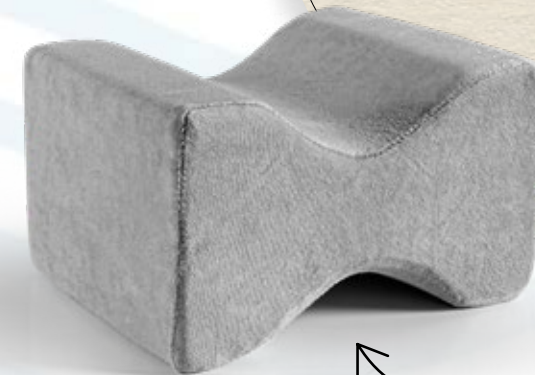

Diseño especial para utilizarse entre **piernas muslos, tobillos y rodillas**.

Soporte ideal para alinear tu columna