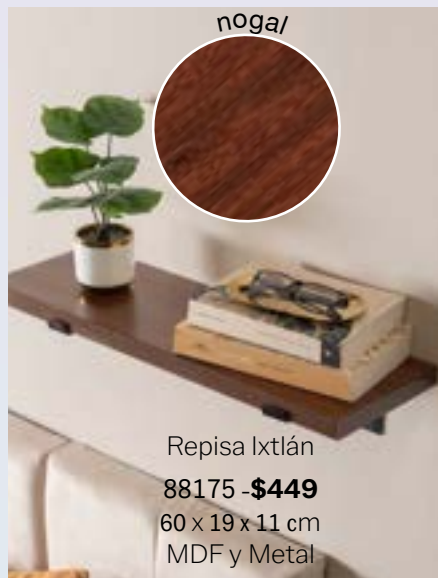

repisas

Las nuevas repisas reinventan la madera en todas sus formas, desde acabados de madera natural hasta tonos más oscuros, que aportan elegancia y son súper combinables.

nogal

cestos

Perfectos para guardar ropa o juguetes, mantén todo limpio y ordenado

Decora y ordena tus espacios

Accesorios y complementos se venden por separado