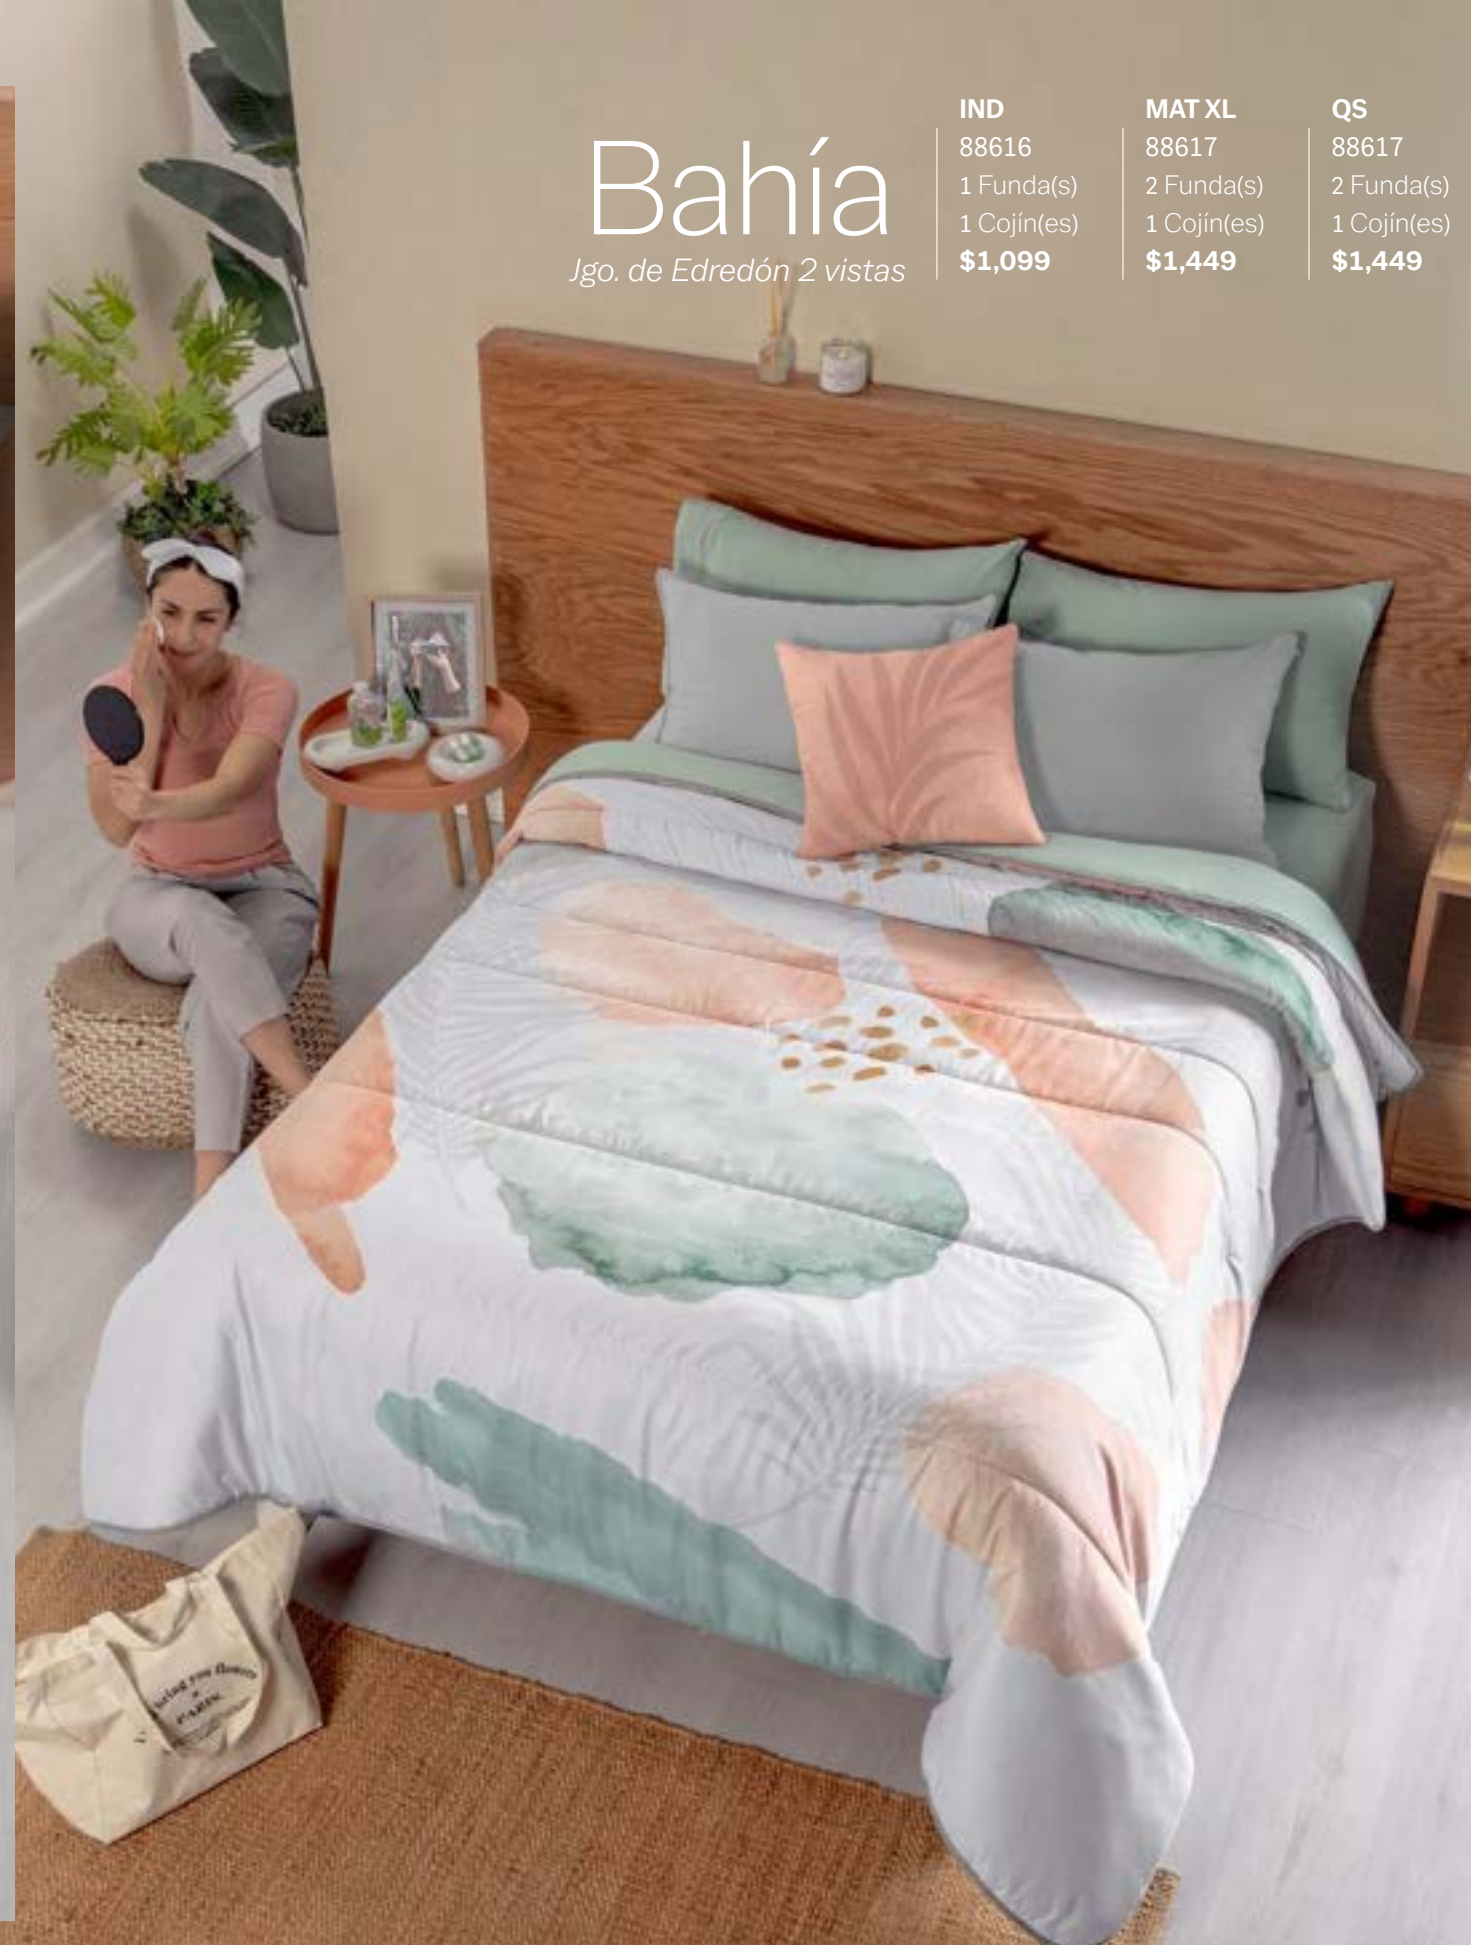

Bahía

Jgo. de Edredón 2 vistas

IND	MAT XL	QS
88616	88617	88617
1 Funda(s)	2 Funda(s)	2 Funda(s)
1 Cojín(es)	1 Cojín(es)	1 Cojín(es)
$1,099	$1,449	$1,449