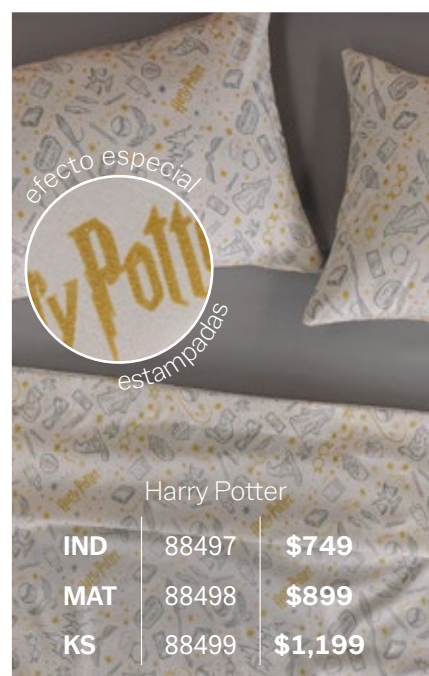

Gris

IND	24205	\$389
MAT	24146	\$449
QS	24147	\$519
KS	24148	\$599

Lila

IND	87488	\$389
MAT	87489	\$449
QS	87490	\$519
KS	87491	\$599

efecto especial
Harry Potter
estampadas

Harry Potter

IND	88497	\$749
MAT	88498	\$899
KS	88499	\$1,199