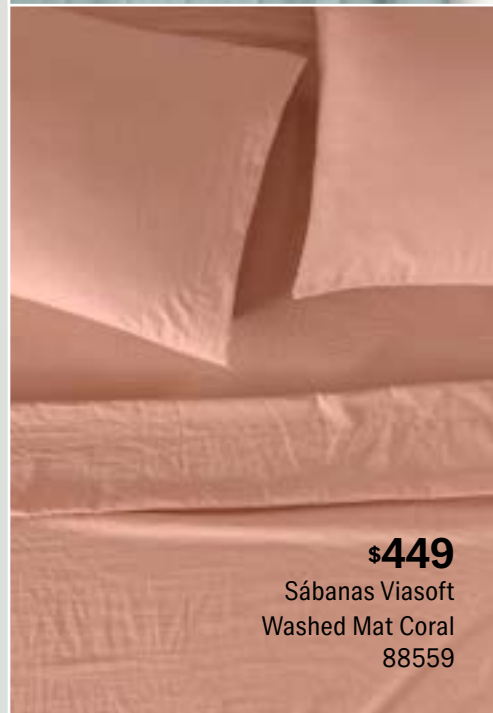

$449
Sábanas Viasoft
Washed Mat Coral
88559