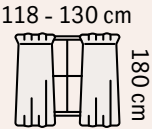

textura jacquard

pompones

Cortina larga
130 - 150 cm

Cortina corta
118 - 130 cm

cortinas Viasoft

Combina tus cortinas y decora tus espacios

Cubren hasta el 50% de la luz.

sets de piezas 2