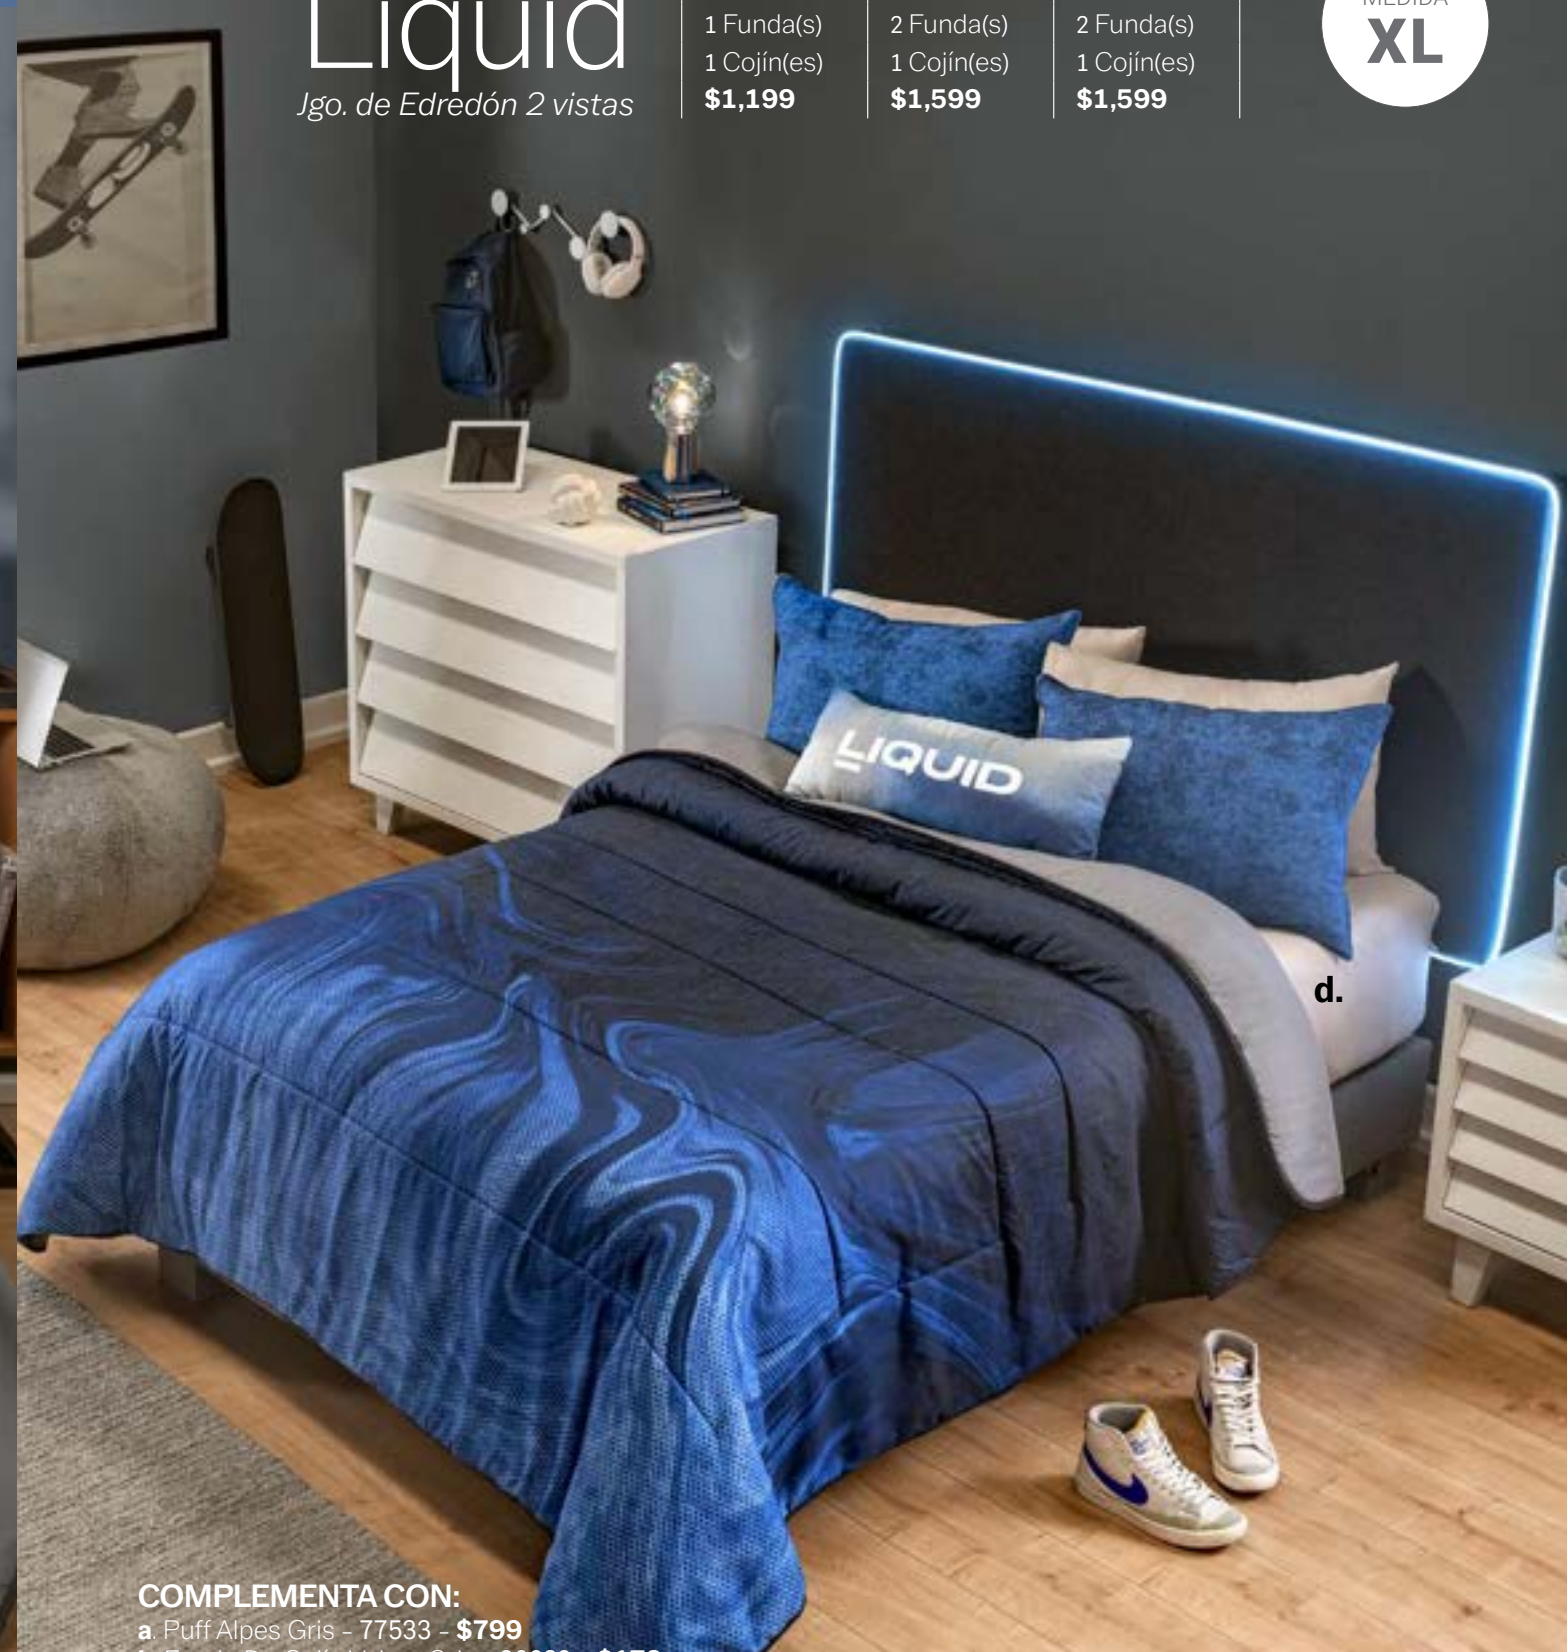

b.

c.

Liquid

Jgo. de Edredón 2 vistas

IND
88537
1 Funda(s)
1 Cojín(es)
\$1,199

MAT XL
88538
2 Funda(s)
1 Cojín(es)
\$1,599

QS
88538
2 Funda(s)
1 Cojín(es)
\$1,599

MEDIDA
XL