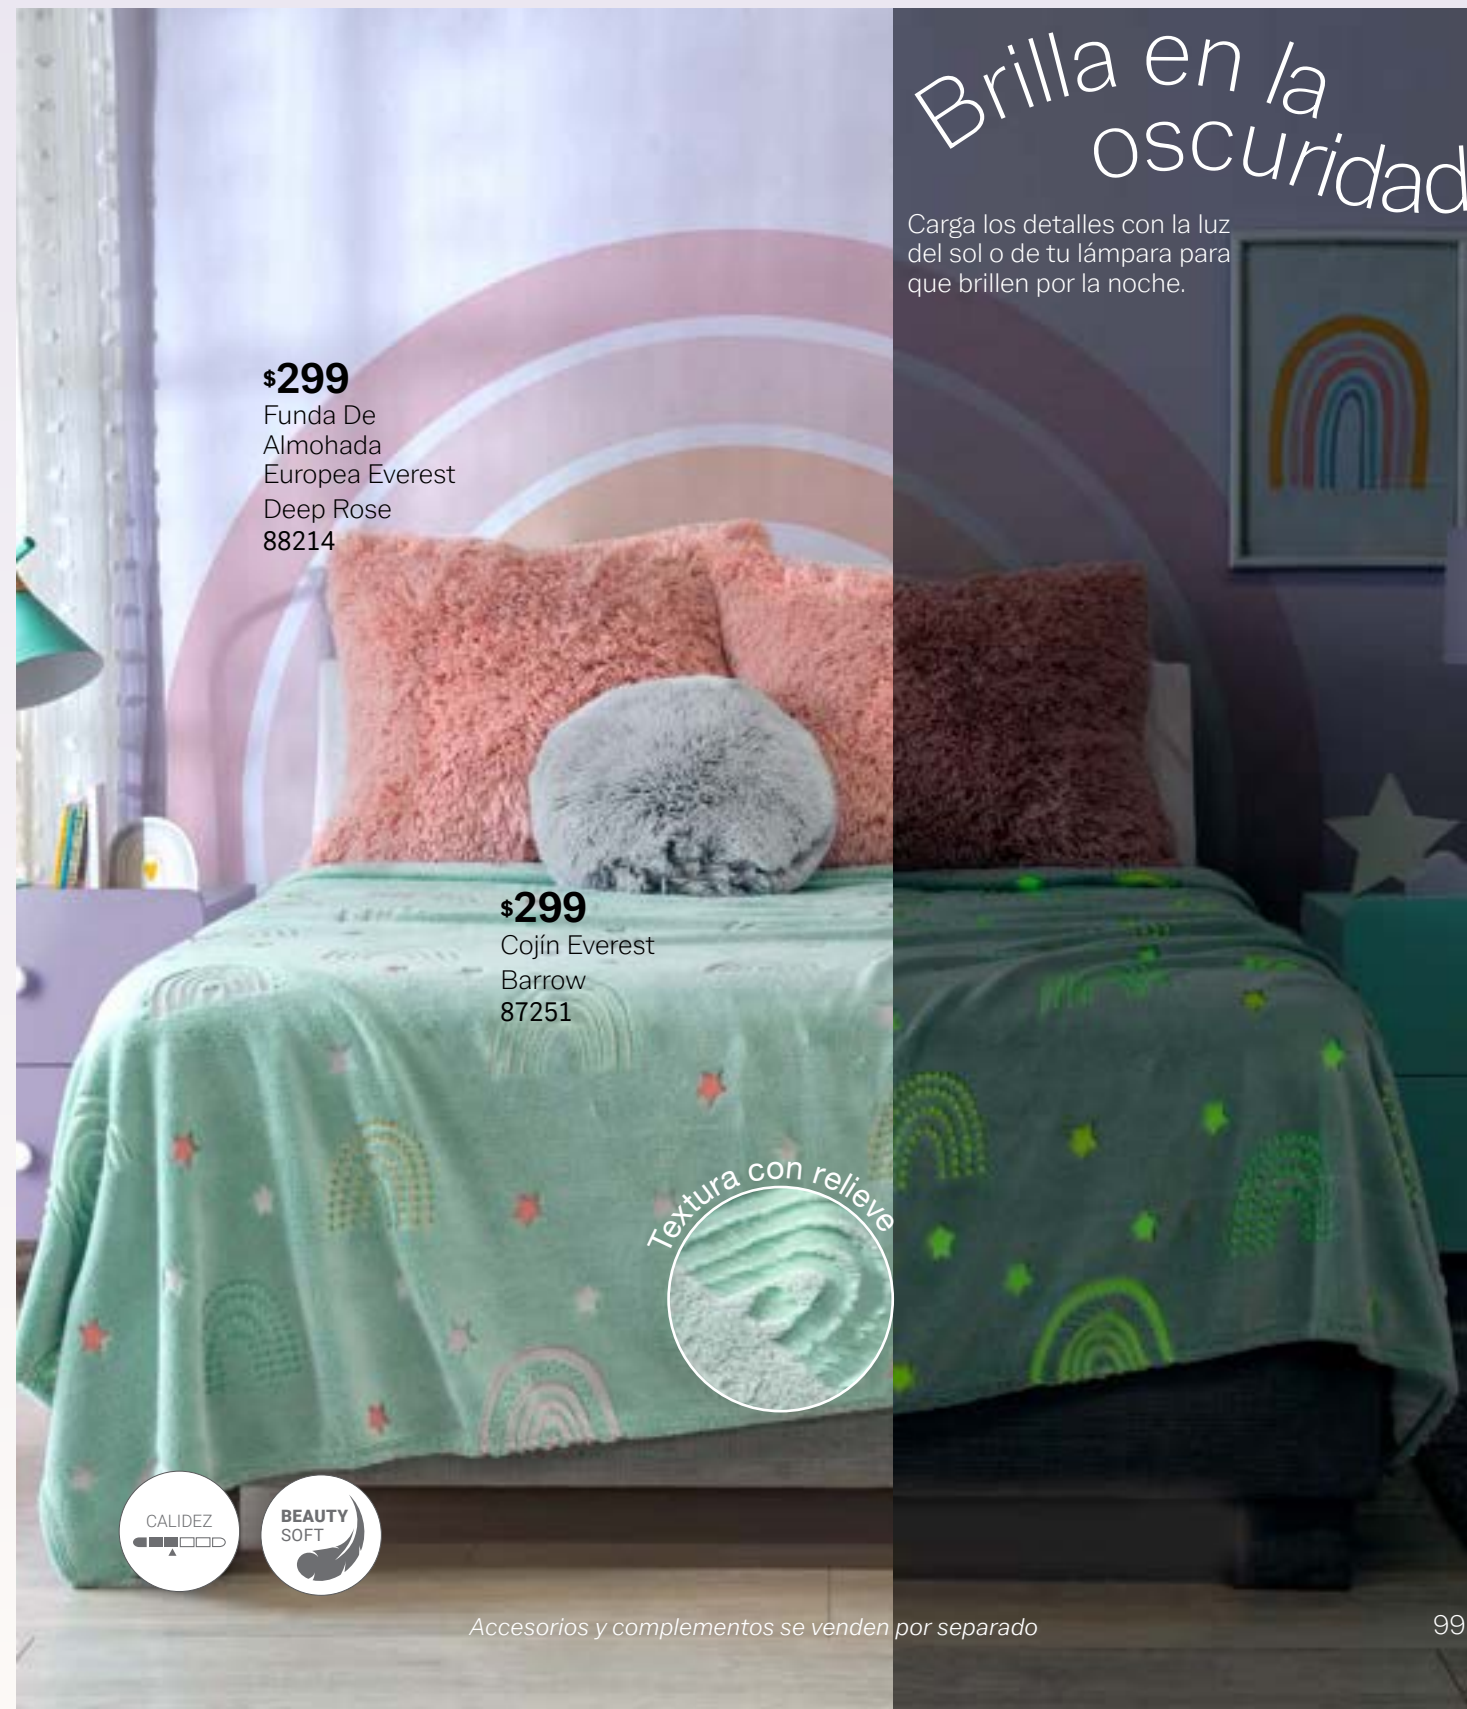

Dreams

Cobertor Ligero

FRAZADA	IND	MAT
87466	87467	87467
109 x 170 cm	180 x 220 cm	180 x 220 cm
\$219	\$369	\$369

Brilla en la
OSCURIDAD

Carga los detalles con la luz del sol o de tu lámpara para que brillen por la noche.