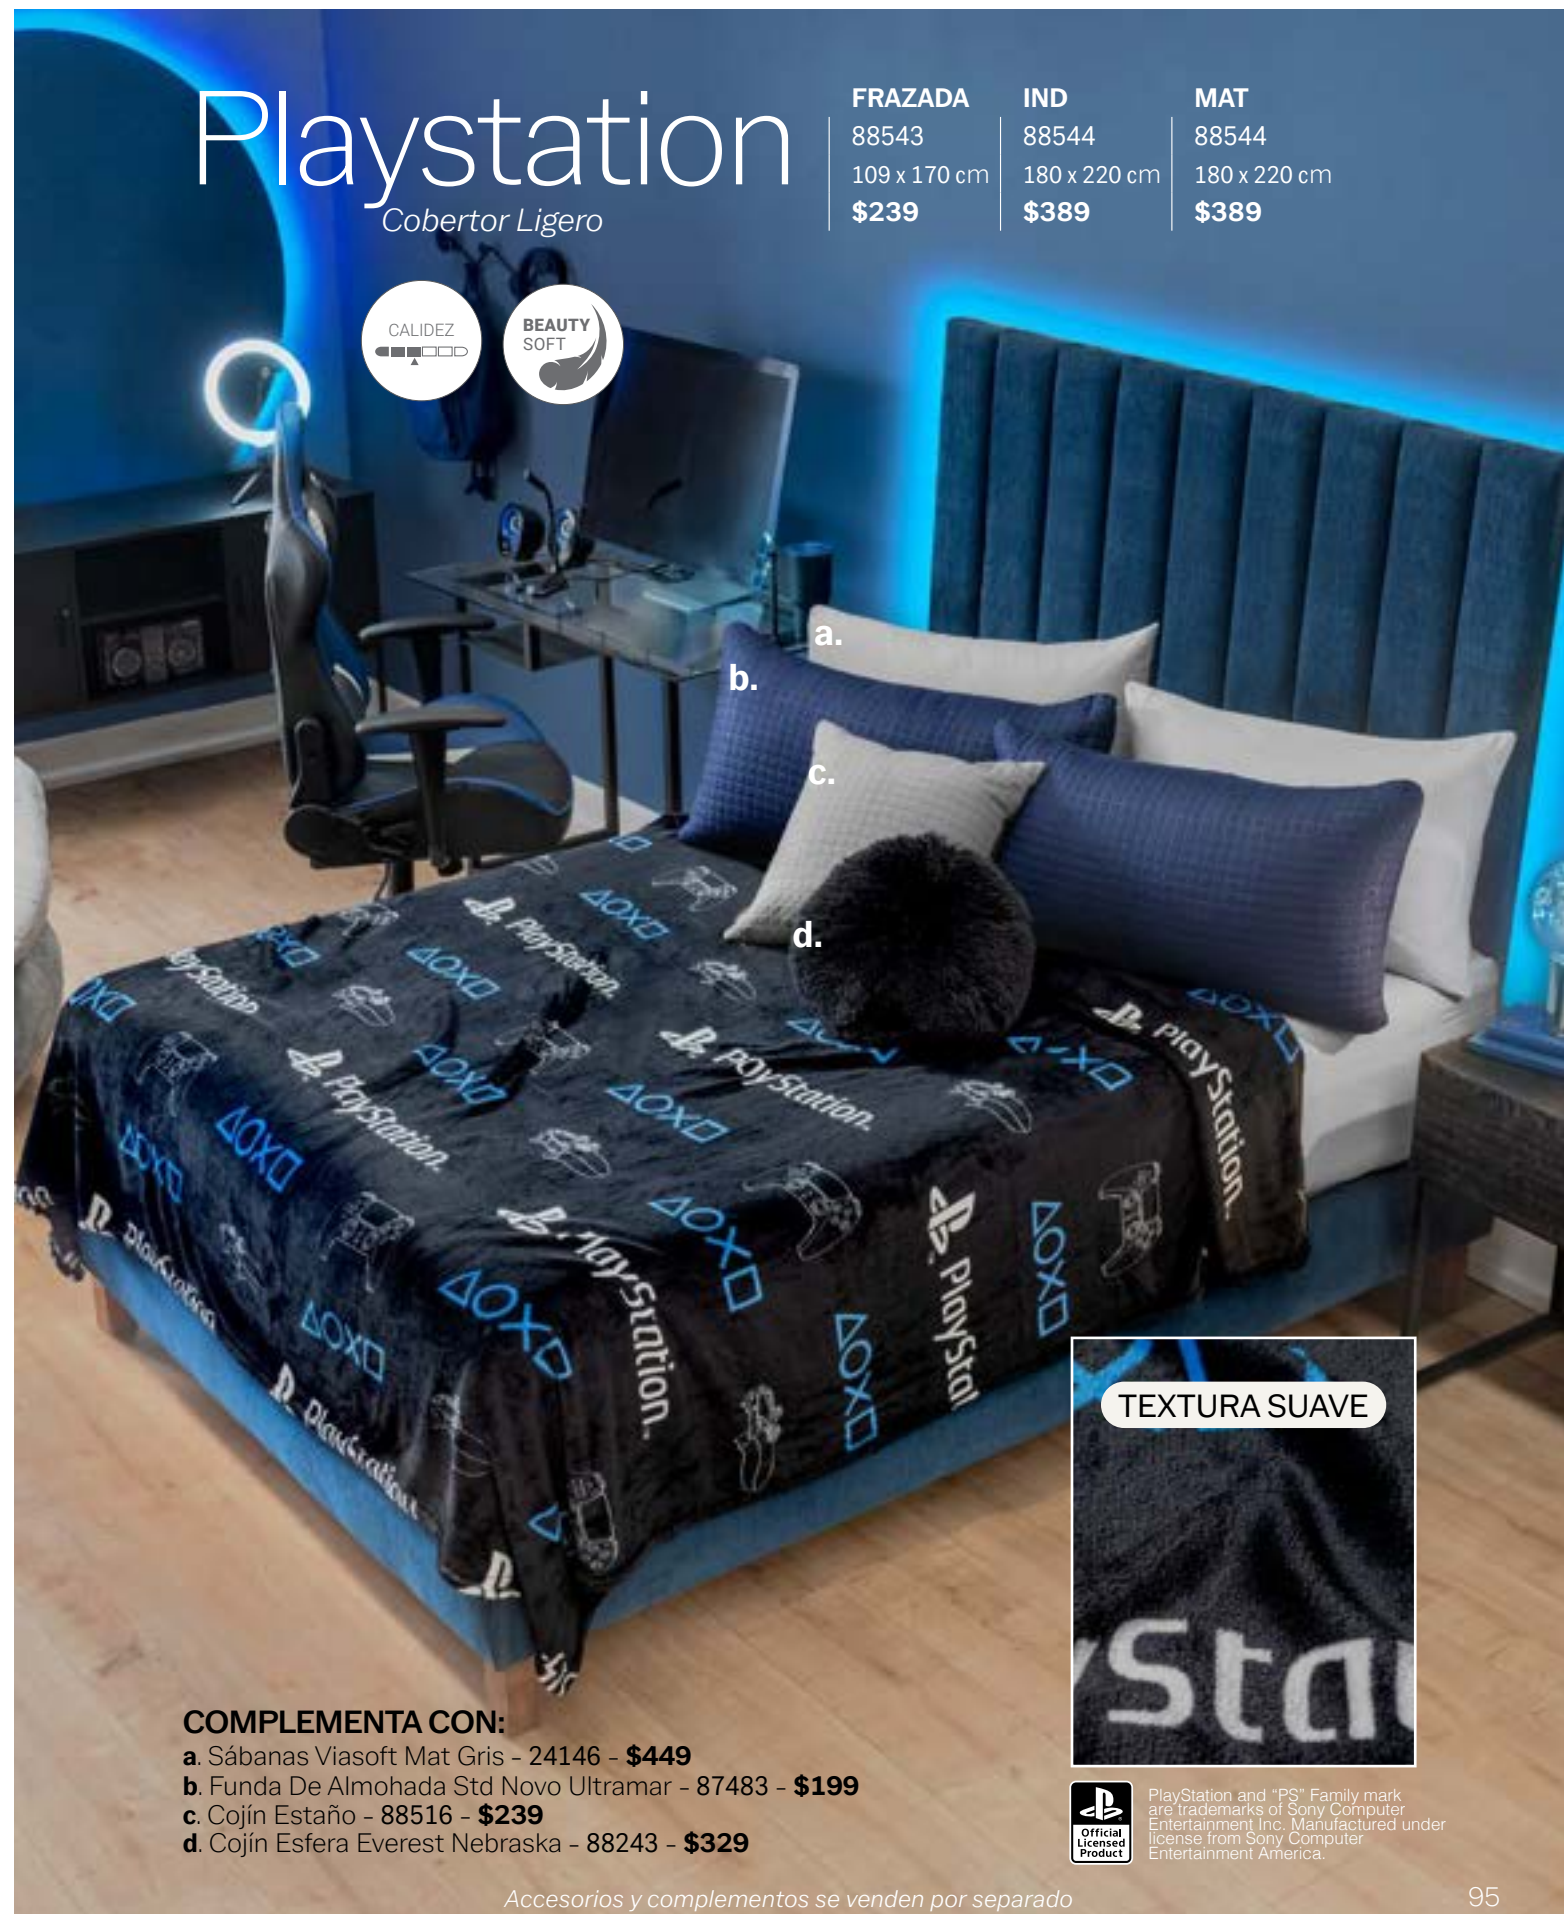

a.

b.

c.

d.

TEXTURA SUAVE

COMPLEMENTA CON:

- a. Sábanas Viasoft Mat Gris - 24146 - **$449**
- b. Funda De Almohada Std Novo Ultramar - 87483 - **$199**
- c. Cojín Estaño - 88516 - **$239**
- d. Cojín Esfera Everest Nebraska - 88243 - **$329**

PlayStation and "PS" Family mark are trademarks of Sony Computer Entertainment Inc. Manufactured under license from Sony Computer Entertainment America.

Accesorios y complementos se venden por separado