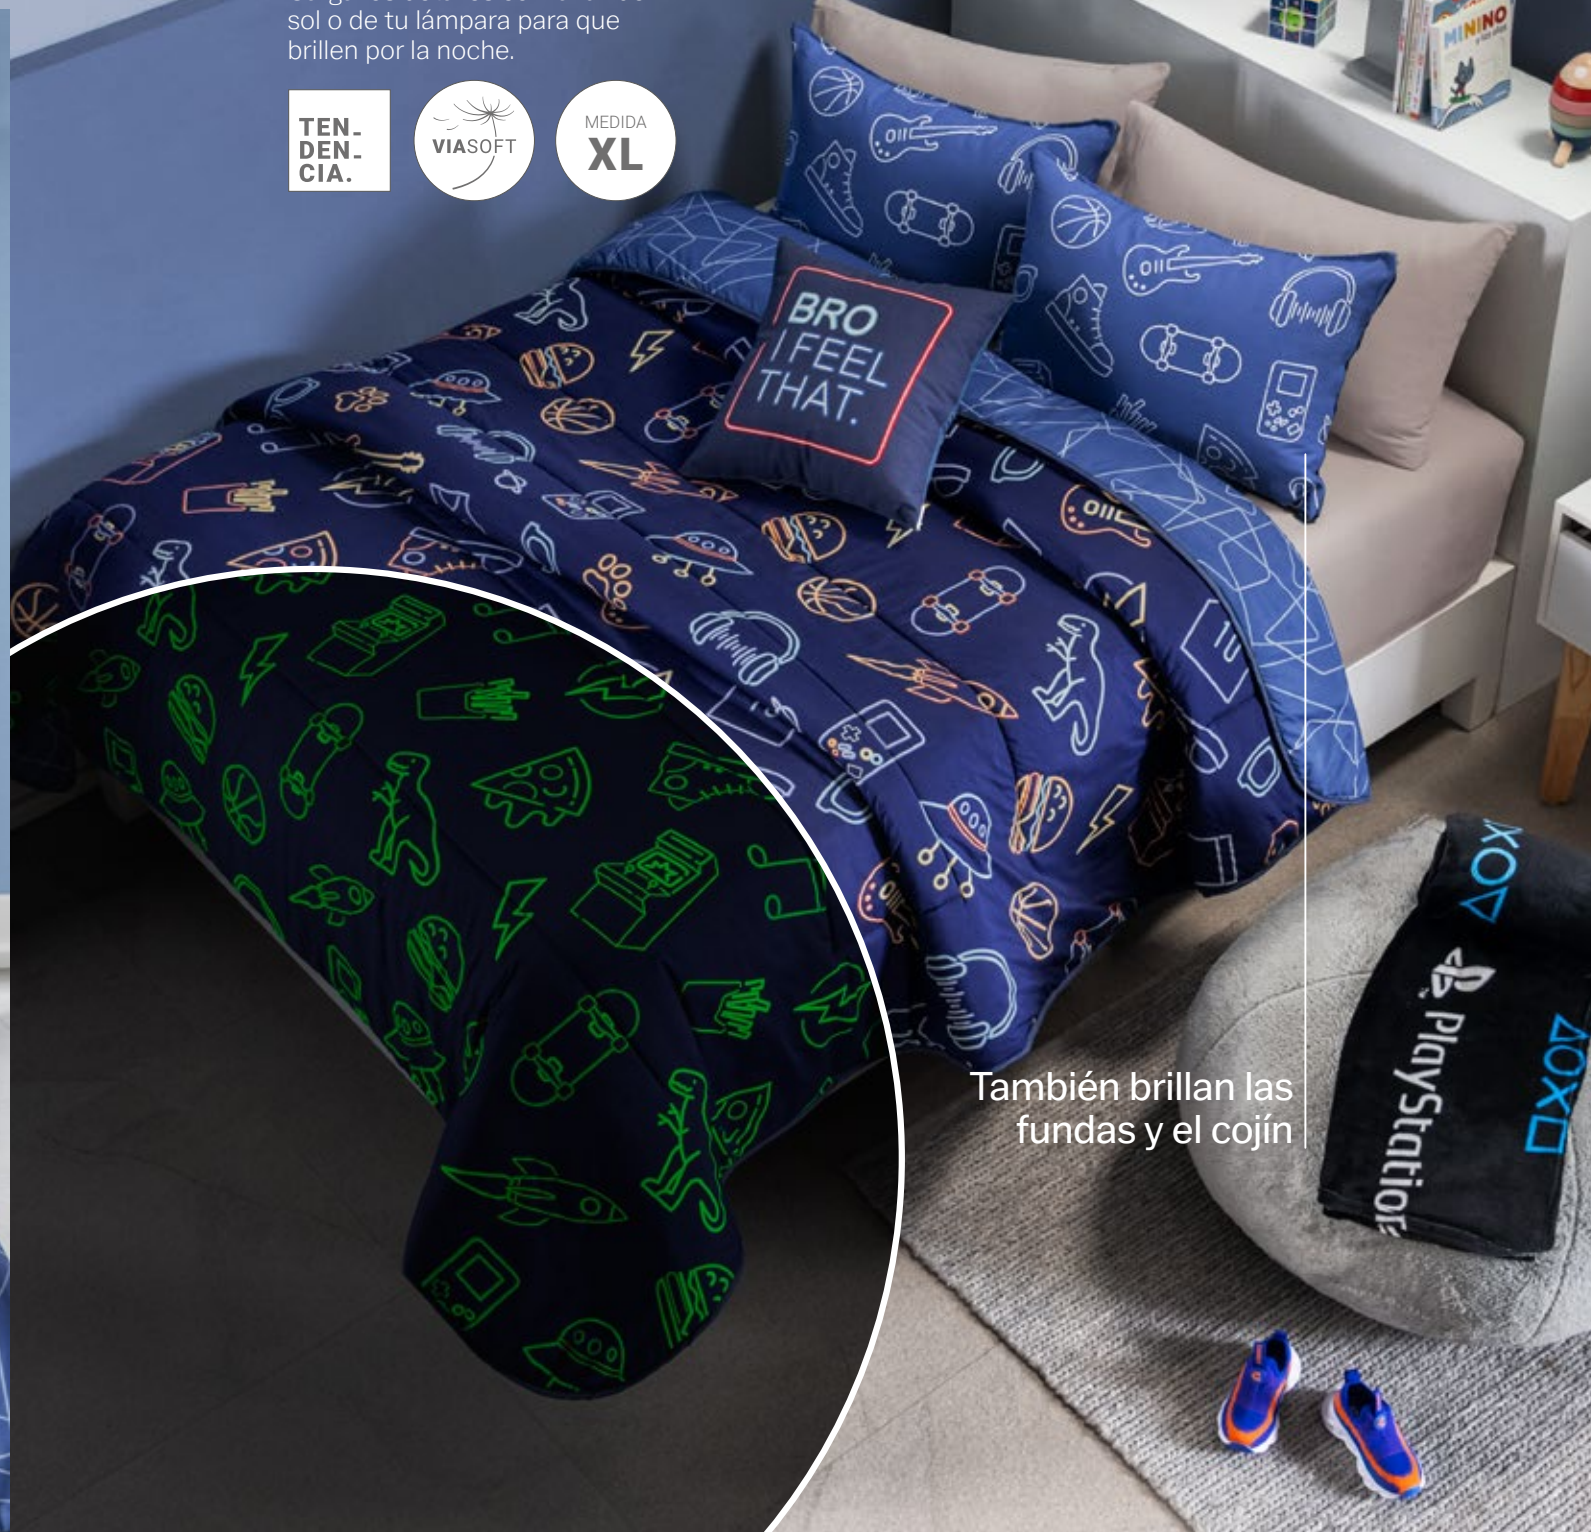

También brillan las fundas y el cojín