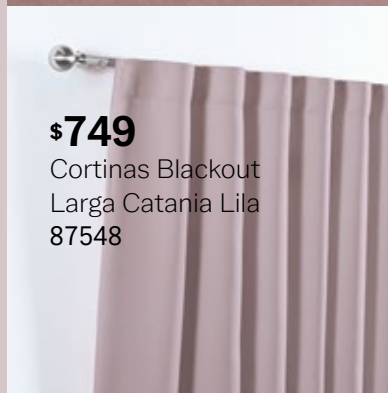

suaves y esponjosos pom poms, con suaves y esponjosas borlitas, disfruta esta tendencia y añade volumen.

$749
Cortinas Blackout Larga Catania Lila 87548