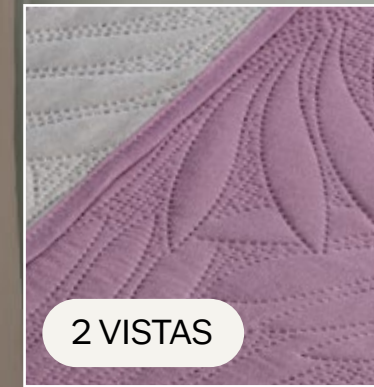

Malva

Edredón Novo 2 vistas

IND	MAT	KS
86547	86548	86550
$389	$419	$539

2 VISTAS