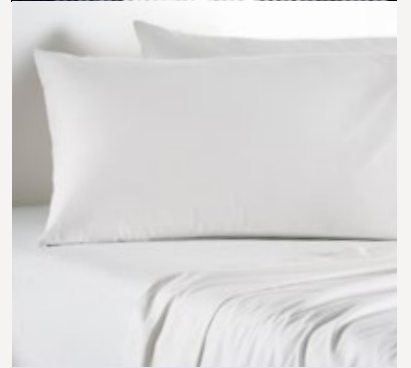

$1,099
Sábanas Cabos
Mat Vialifresh
23649

$899
Puff Alpes Gris
77533