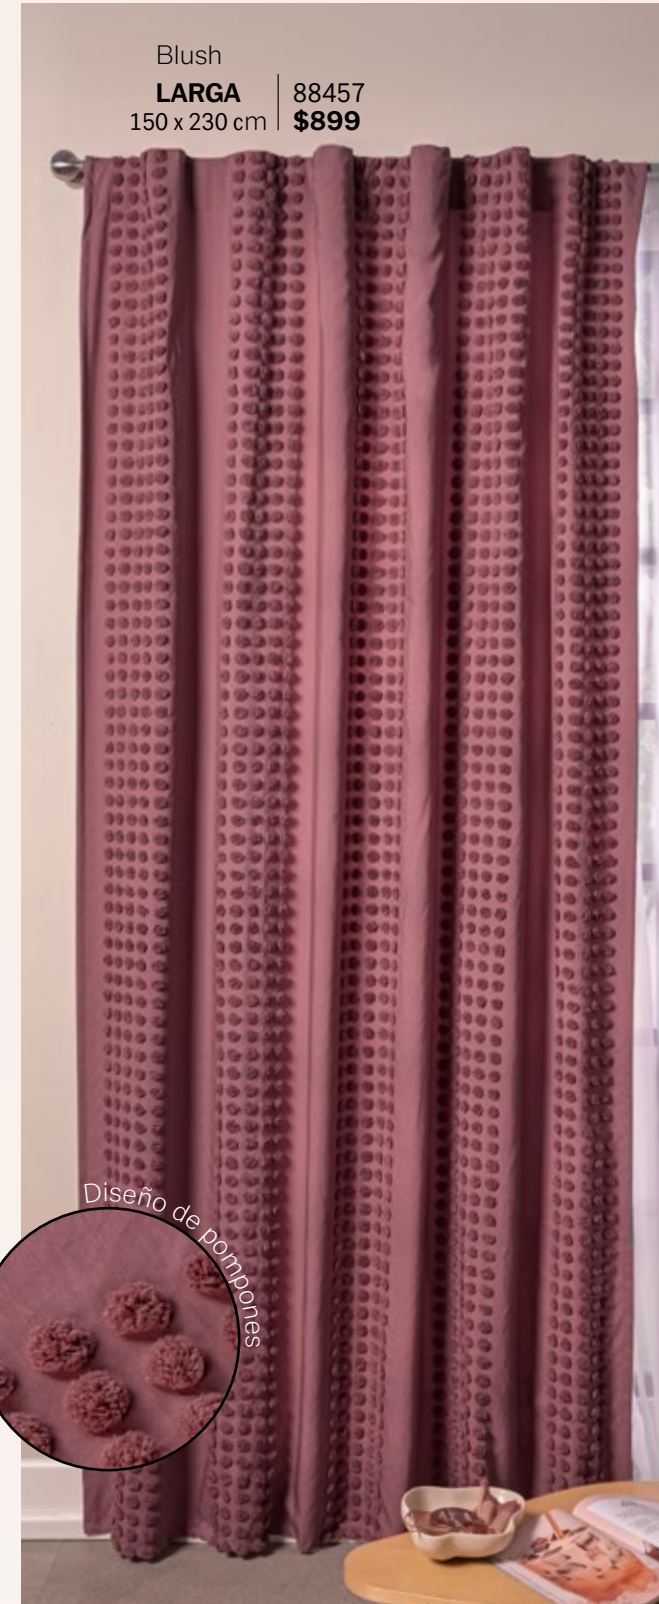

Rosa Madura

LARGA | 64045 | 150 x 230 cm | **\$419**

Lila

LARGA | 88488 | 130 x 230 cm | **\$419**
CORTA | 87474 | 118 x 180 cm | **\$329**

Gris

LARGA | 63988 | 150 x 230 cm | **\$419**
CORTA | 64001 | 118 x 180 cm | **\$329**