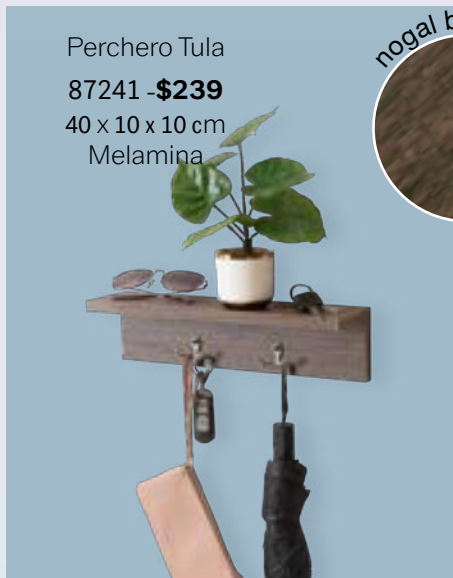

chocolate

repisas

Las nuevas repisas reinventan la madera en todas sus formas, desde acabados de madera natural hasta tonos más oscuros, que aportan elegancia y son súper combinables.

Perchero Tula
87241 - **$239**
40 x 10 x 10 cm
Melamina

nogal británico