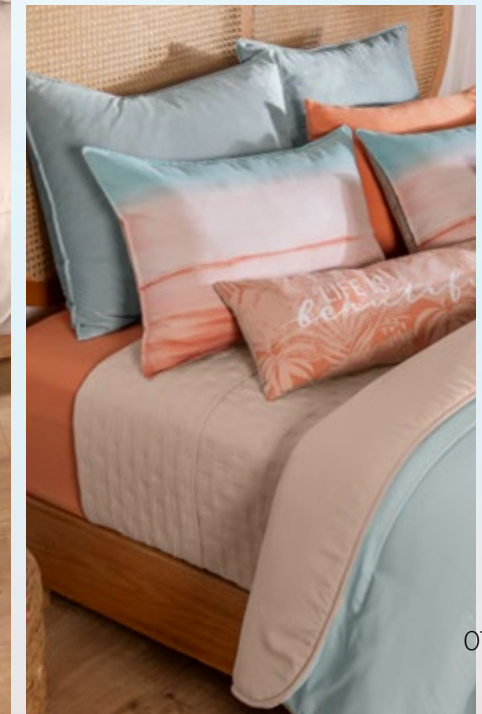

Logra el efecto de cama a capas colocando el cubrecama debajo de tu edredón.

2 VISTAS

COMPLEMENTA CON:

- a. Sábanas Viasoft Mat Almond - 88494 - \$449
- b. Funda De Almohada Europea Velvet Mint - 88541 - \$239
- c. Sábanas Viasoft Washed Mat Coral - 88559 - \$449