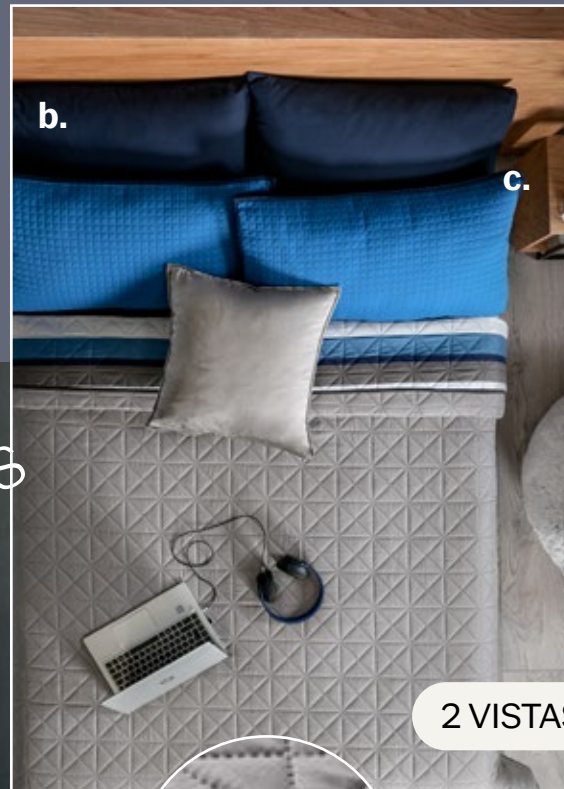

Un Novo,
múltiples estilos

cambia los complementos
y dale un look muy neutro.

- a. Edredón Mat XI Duvet Basic - 88514 - \$899
- b. Sábanas Viasoft Mat Marino - 24317 - \$449
- c. Funda De Almohada Std Novo Ultramar - 87483 - \$199