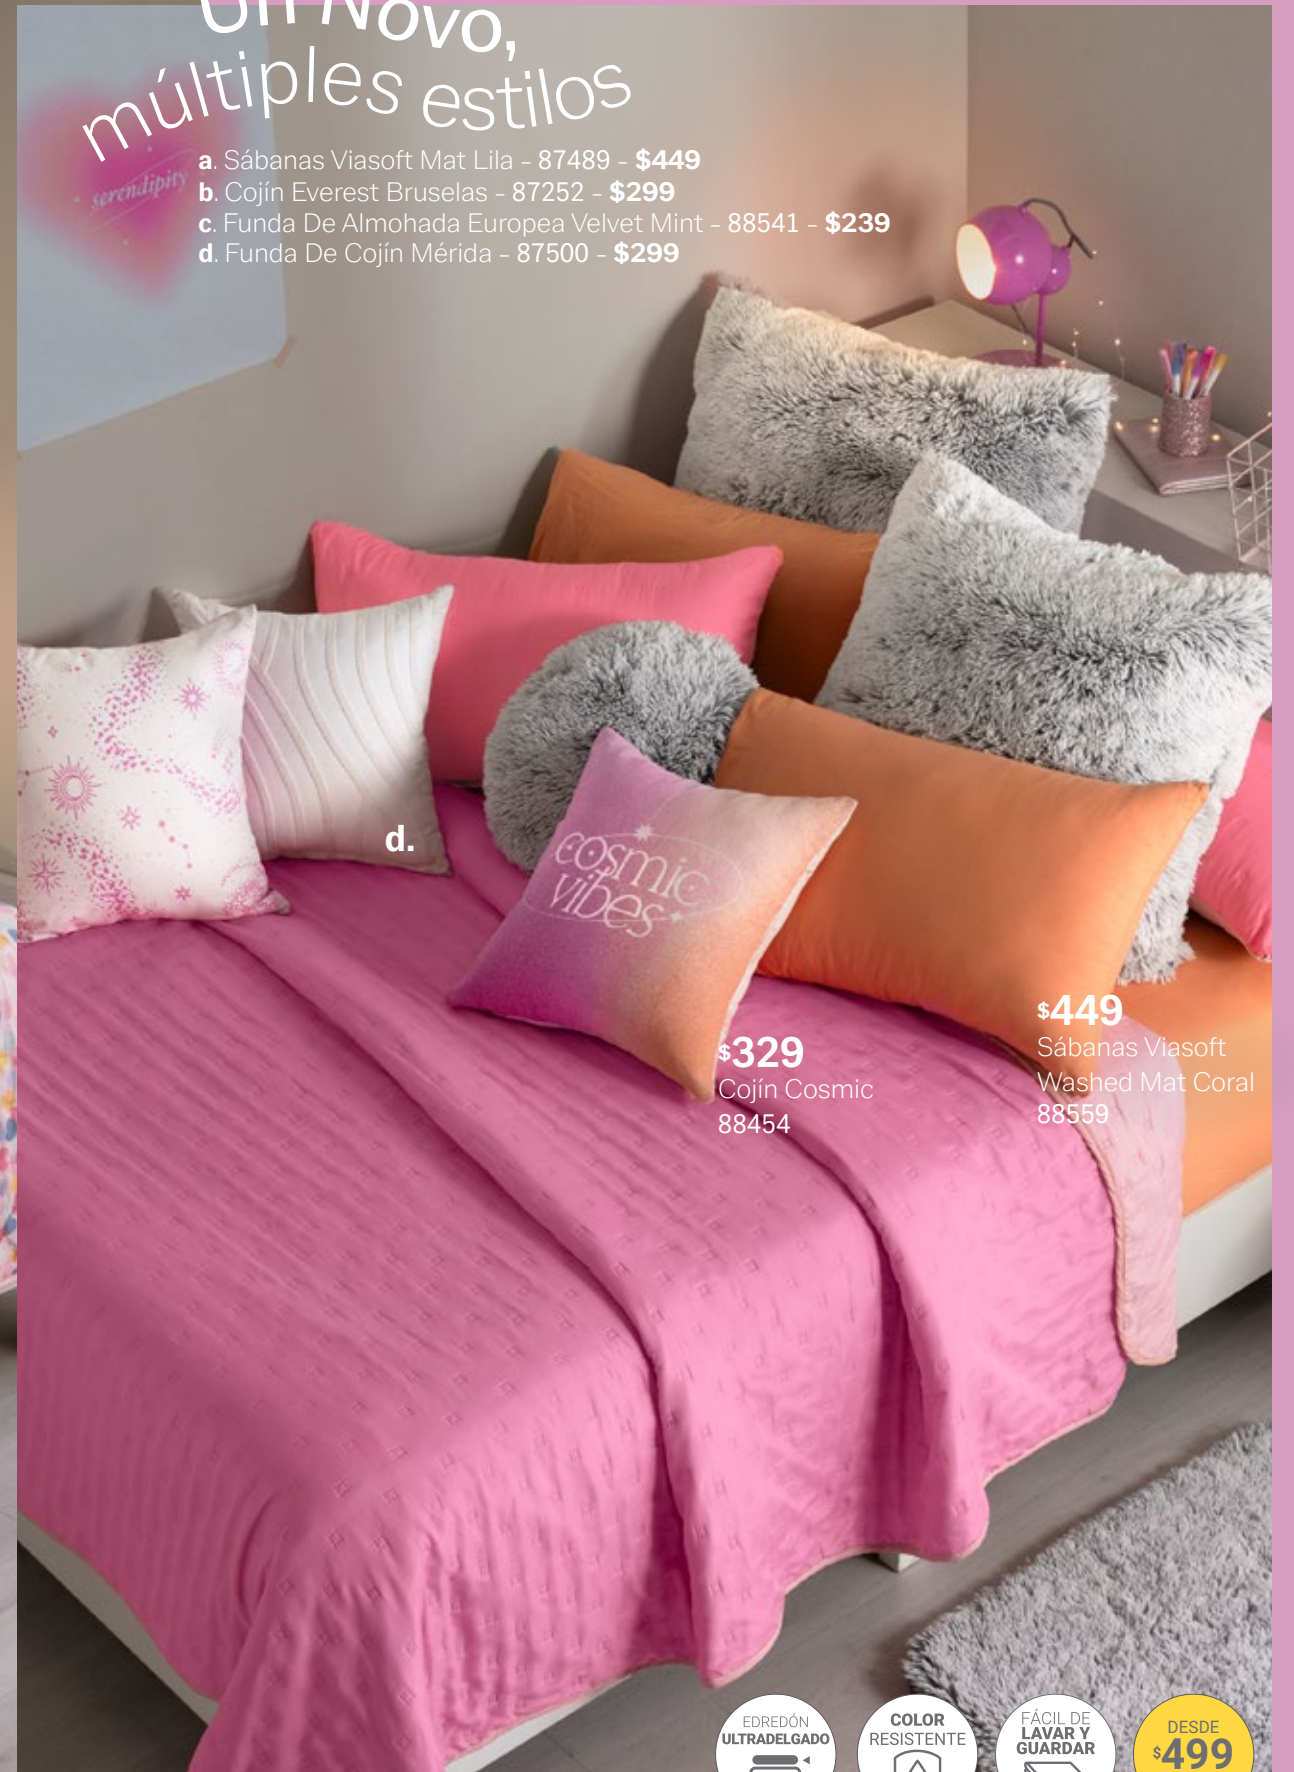

Un Novo, múltiples estilos

- a. Sábanas Viasoft Mat Lila - 87489 - $449
- b. Cojín Everest Bruselas - 87252 - $299
- c. Funda De Almohada Europea Velvet Mint - 88541 - $239
- d. Funda De Cojín Mérida - 87500 - $299