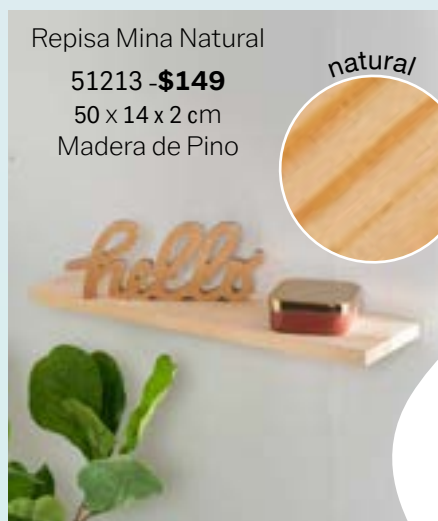

Repisa Mina Natural
51213 - **\$149**
50 x 14 x 2 cm
Madera de Pino

natural

cestos

Perfectos para guardar ropa o juguetes, mantén todo limpio y ordenado

Cesto Rex
88383 - **\$299**
60 x 43 cm

Cesto Magic
88384 - **\$369**
60 x 43 cm