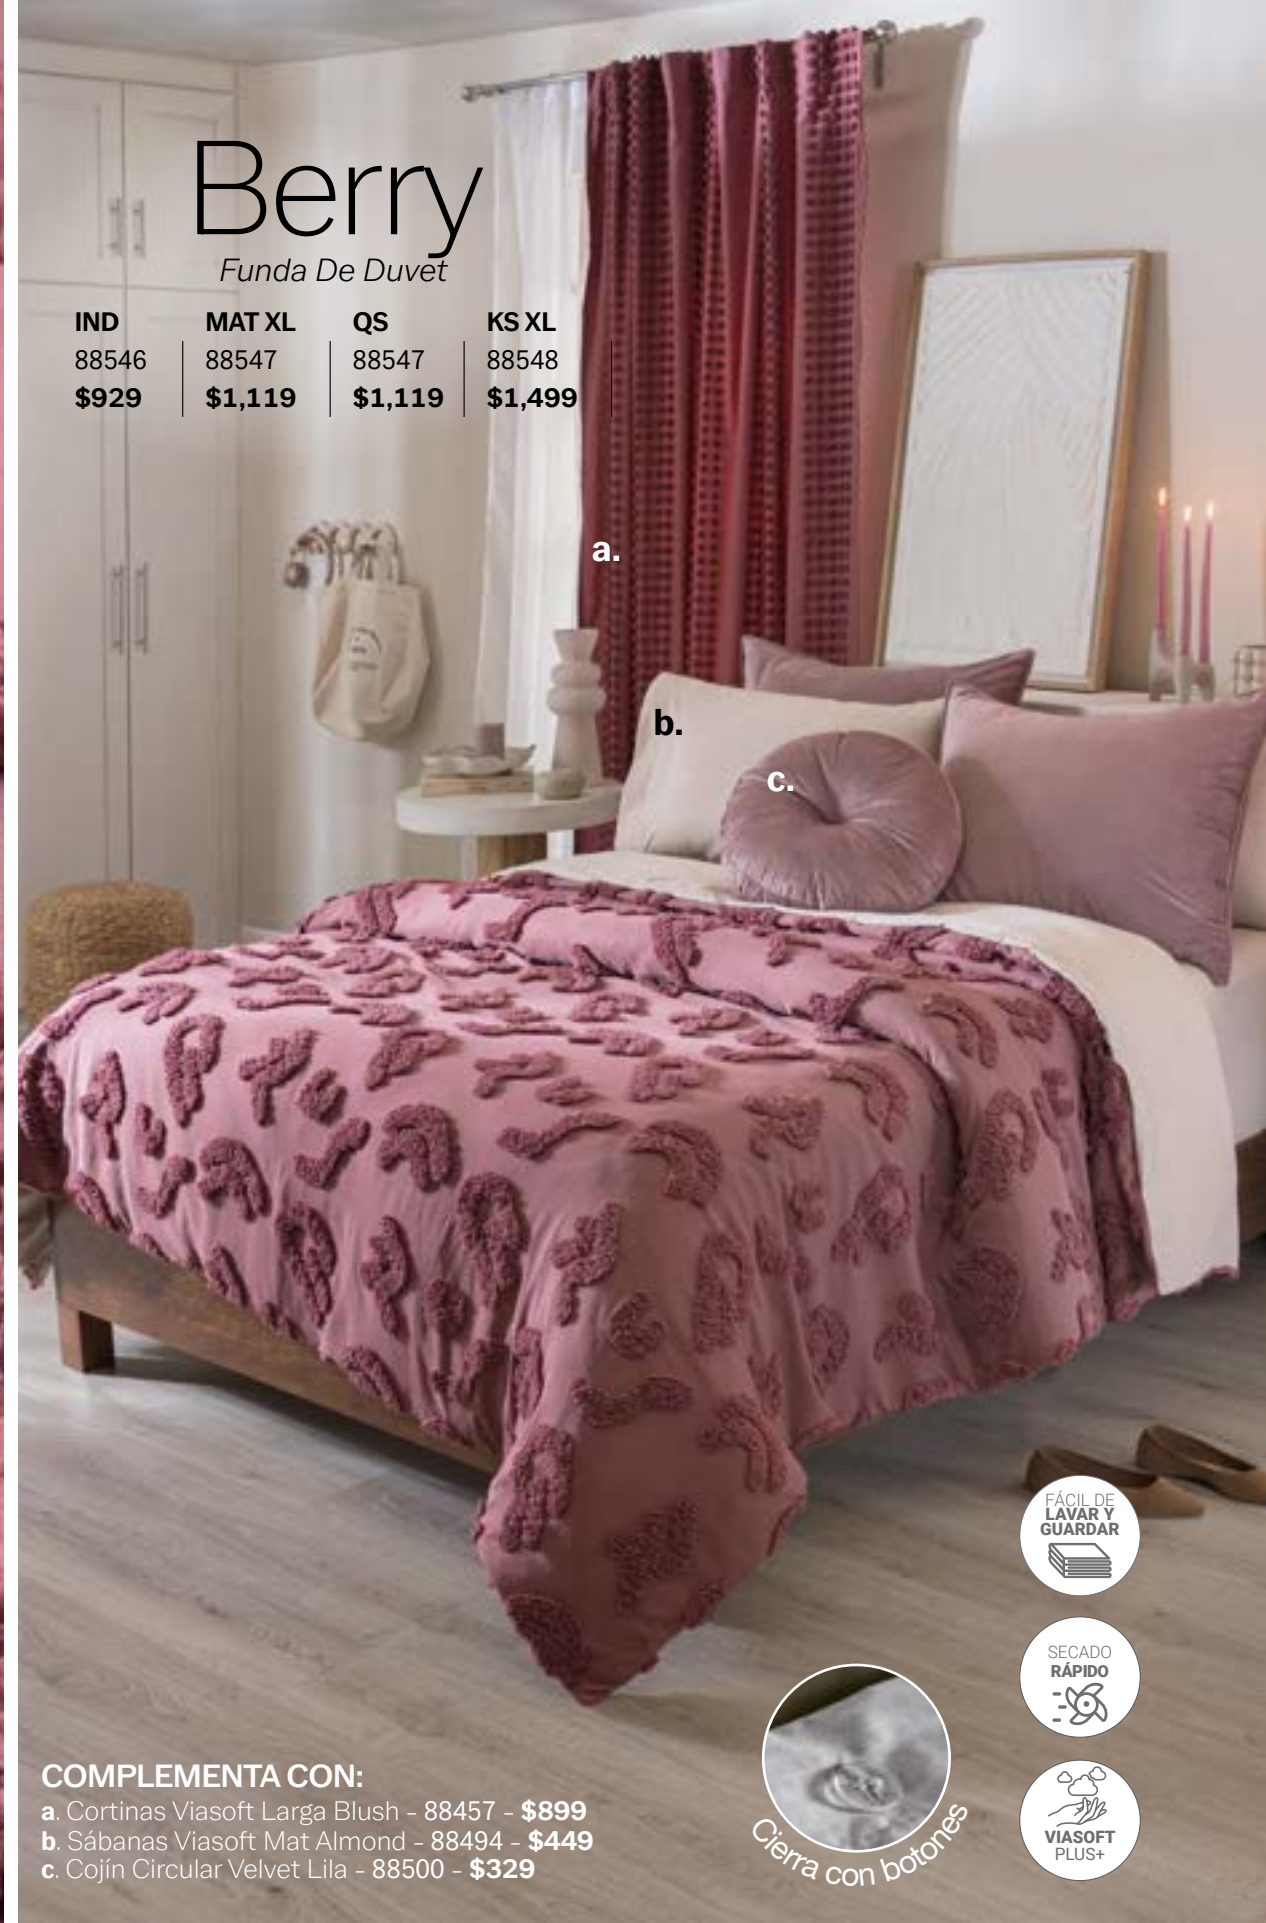

Berry

Funda De Duvet

IND	MAT XL	QS	KS XL
88546	88547	88547	88548
$929	$1,119	$1,119	$1,499

a.

b.

c.

COMPLEMENTA CON:

- a. Cortinas Viasoft Larga Blush - 88457 - $899
- b. Sábanas Viasoft Mat Almond - 88494 - $449
- c. Cojín Circular Velvet Lila - 88500 - $329

Accesorios y complementos se venden por separado