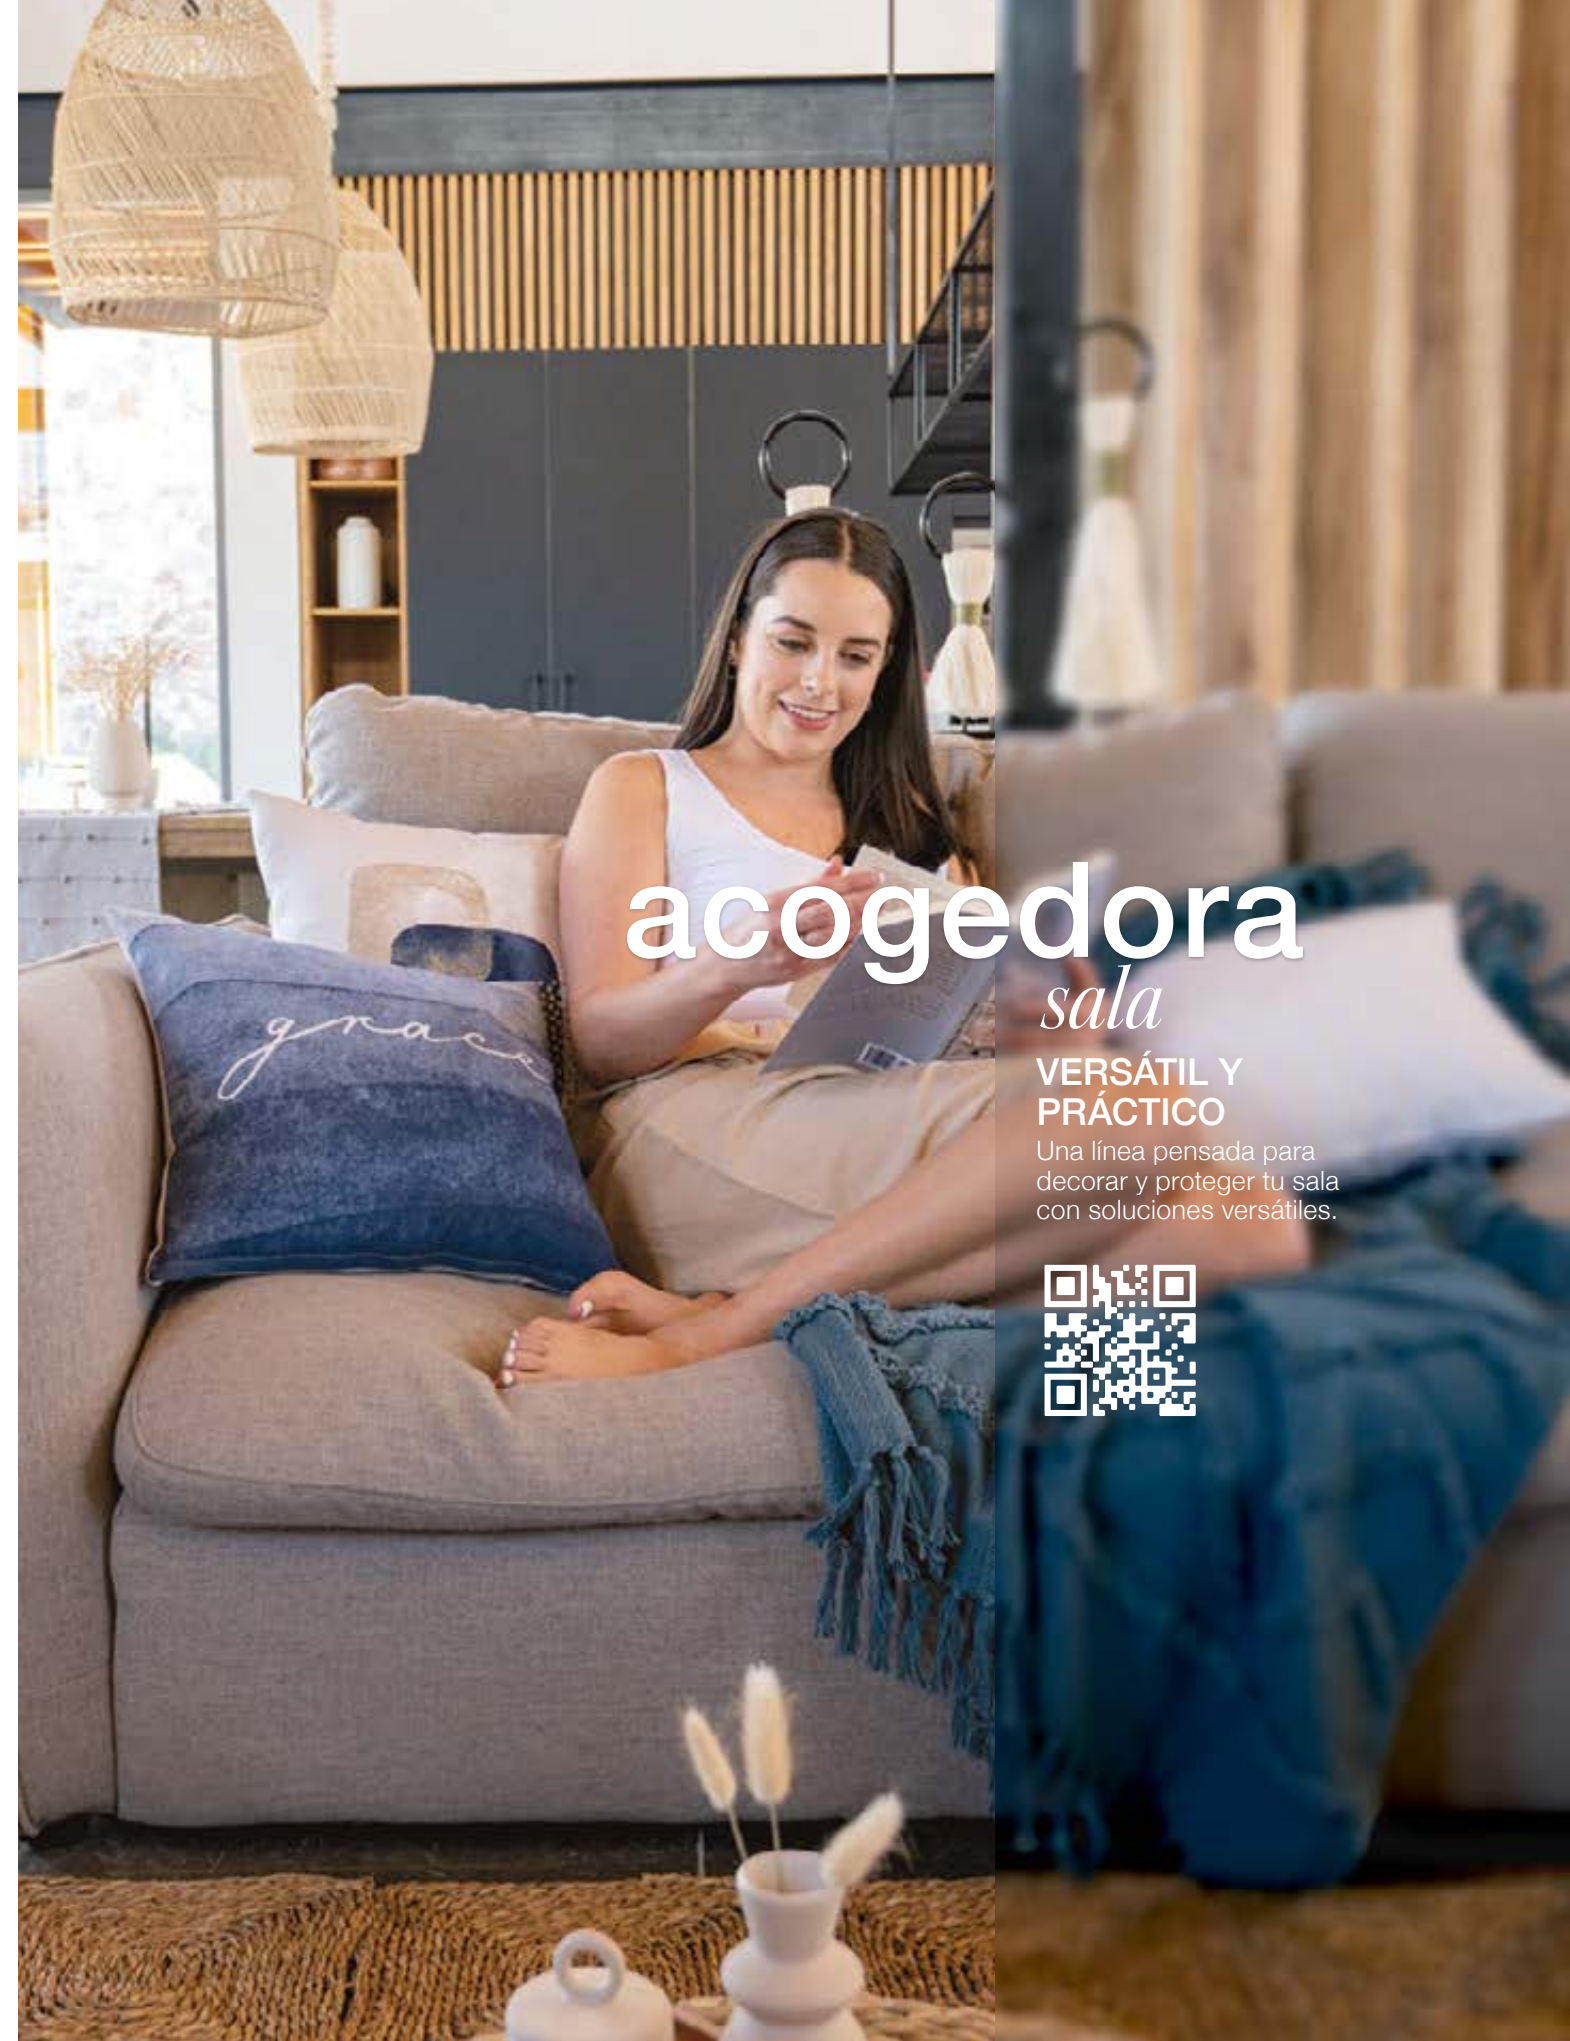

acogedora sala

VERSÁTIL Y
PRÁCTICO

Una línea pensada para
decorar y proteger tu sala
con soluciones versátiles.