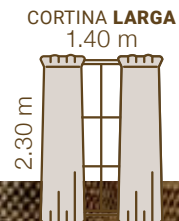

cortinas *Dúo*

DÍA Y NOCHE
cubren del
30% al 90%
de la luz

Efecto eclipse

Regula la luz que entra a tu cuarto puedes lograr un efecto de doble oscuridad o de alta luminosidad

CORTINAS DÚO	
1.30 x 1.50 m	1.60 x 1.50 m
64136	87438
$1,199	$1,349

nueva medida

LUZ MEDIA cubren *hasta el 60%* de la luz *Ravenna* cortinas

sets de **piezas 2**

sujetador para tus cortinas

sets de **piezas 2** 44 cm 87624 $149

Fácil de usar

No requiere herramienta

dale estilo a tus cortinas con el sujetador de imán

Colócalo en tu cortina para no perderlo