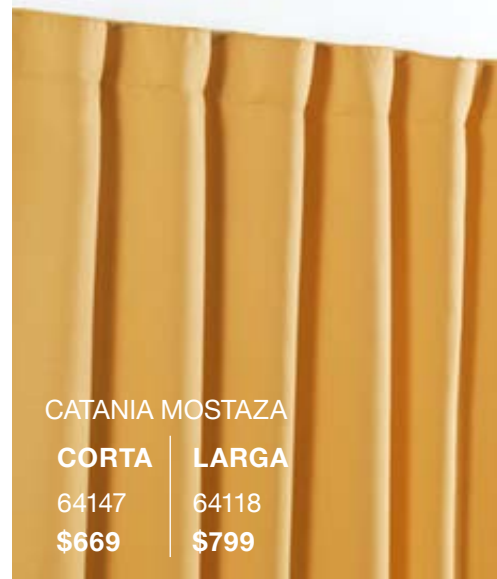

CATANIA MOSTAZA

CORTA

64147

$669

LARGA

64118

$799

para tus
ventanas
largas

CORTINA **LARGA**
1.40 m

para tus
ventanas
cortas

CORTINA **CORTA**
1.40 m

cortinas
Blackout

sets de
piezas 2