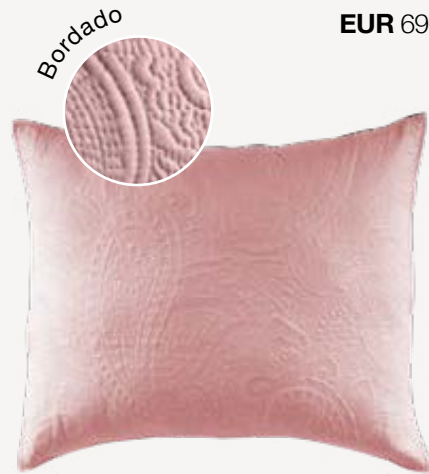

Voltea tu funda y aprovecha su ¡doble vista!

fundas de almohada Voga

STD 70 x 46 cm, KS 94 x 46 cm
EUR 69 x 60 cm, EUR XL 70 x 70 cm

Voga Rosa
EUROPEA | 37853 | \$299

Voga Deco
EUROPEA | 87798 | \$389

Velvet Lila
EUROPEA | 87515 | \$239