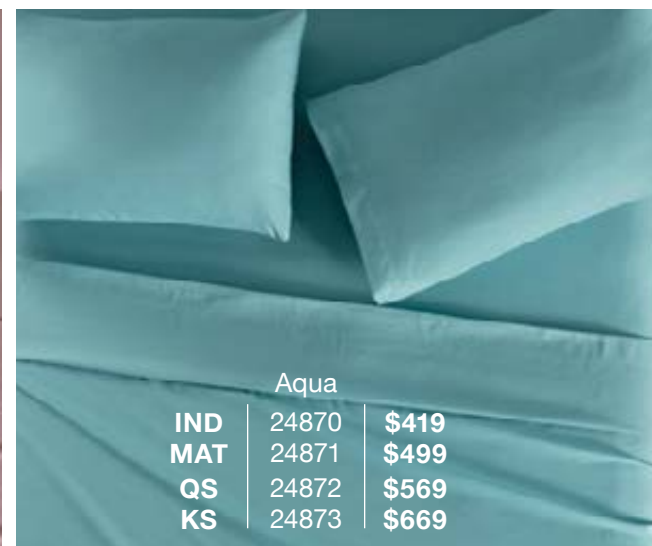

Tela suave

Creta		
IND	87503	\$629
MAT	87504	\$799
KS	87506	\$1,049

Chicago		
IND	24582	\$569
MAT	24583	\$669
KS	24585	\$899

Abstract		
IND	24865	\$599
MAT	24866	\$749
KS	24878	\$1,049

Lila		
IND	87488	\$419
MAT	87489	\$499
QS	87490	\$569
KS	87491	\$669