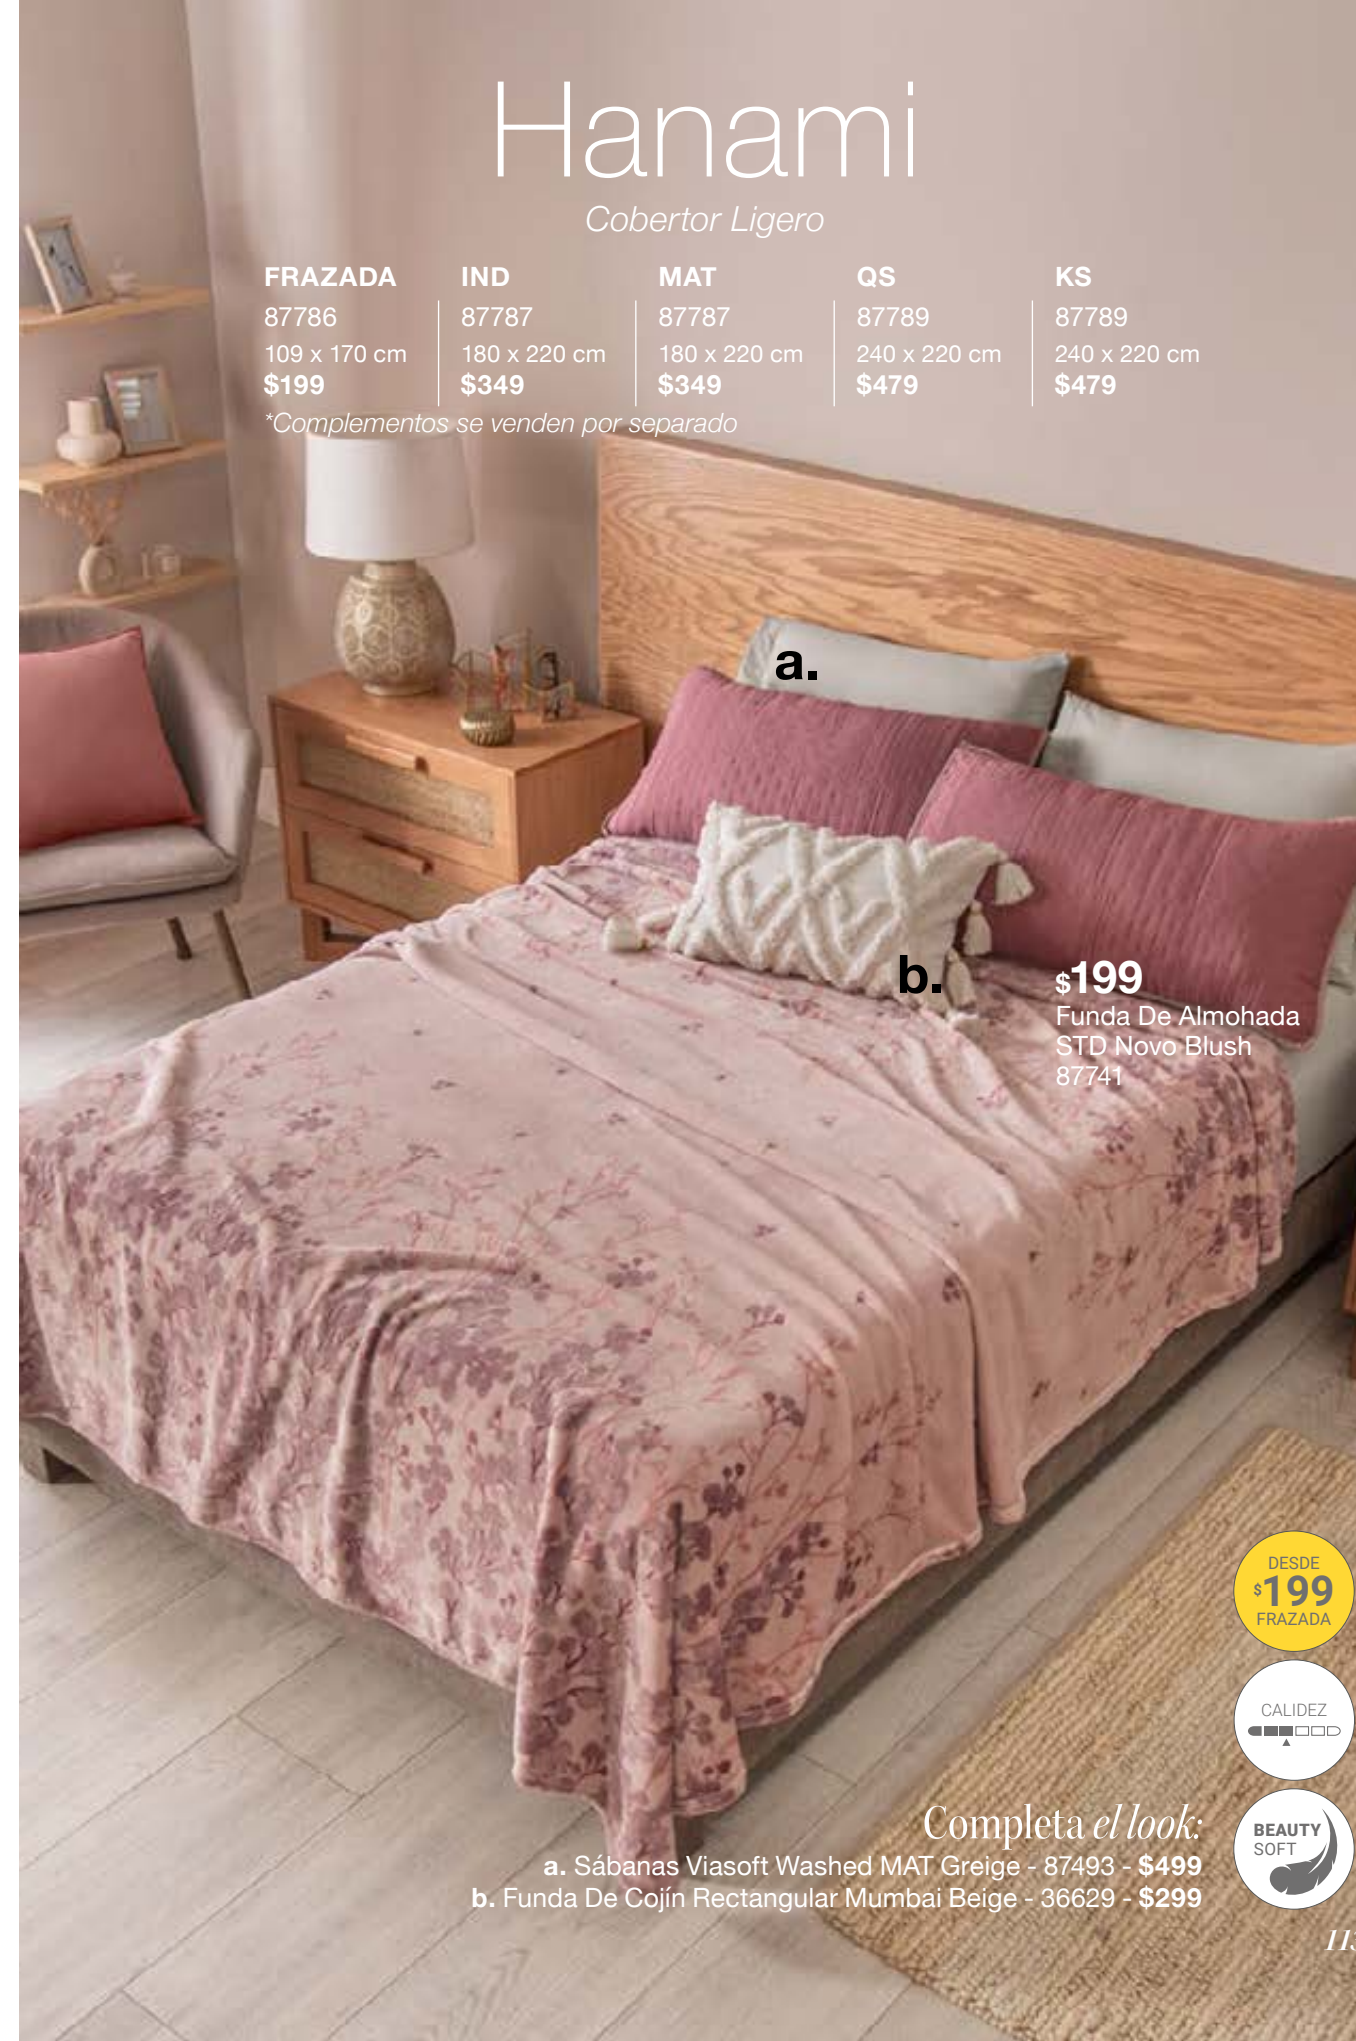

$199
Funda De Almohada
STD Novo Blush
87741

DESDE
$199
FRAZADA

CALIDEZ
■■■■

BEAUTY
SOFT

Completa el look:

- a. Sábanas Viasoft Washed MAT Greige - 87493 - **$499**
- b. Funda De Cojín Rectangular Mumbai Beige - 36629 - **$299**