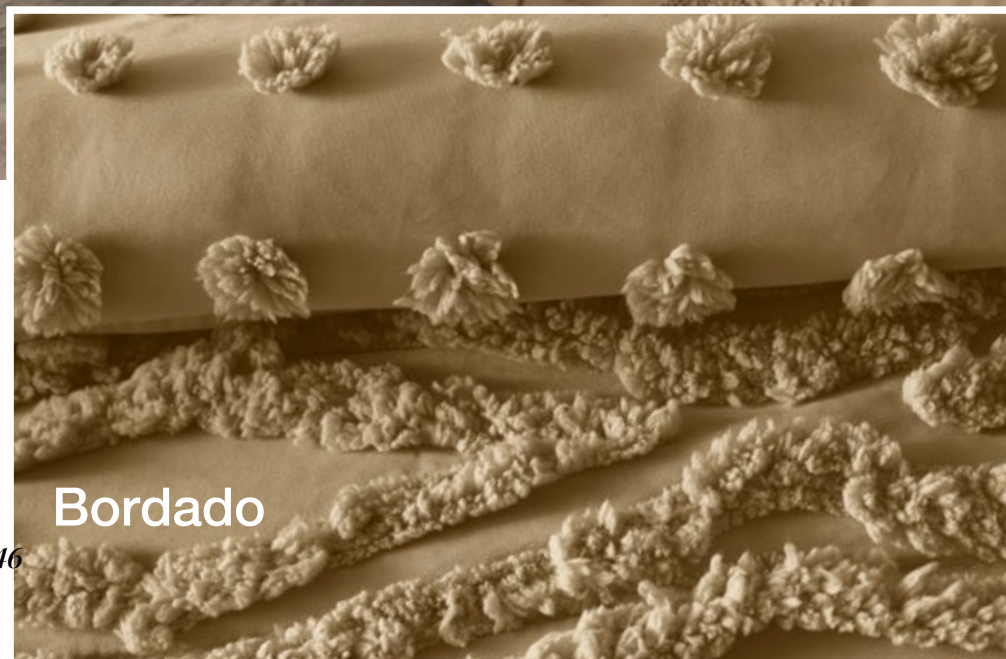

TEN-
DEN-
CIA.

\$299

Funda De Almohada
Europea Voga Incienso
87657

\$449

Mumbai Gris Neutral
Frazada
87823

Bordado

\$1,199

Cortinas Ravenna
Larga Kaki
87835