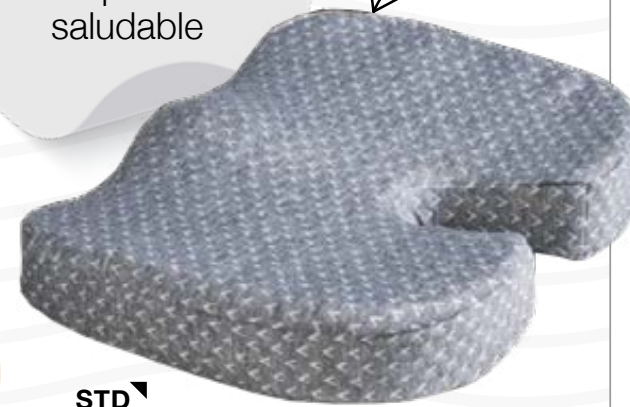

*Almohada ortopédica.
*Funda desmontable
lavable en casa.

Evita el dolor de espalda **baja** proporcionando apoyo al sentarse

Soporte adecuado para una postura saludable

Ligera y portátil

STD

La apertura en forma de "U" ayuda a liberar la presión del coxis y el dolor de ciática