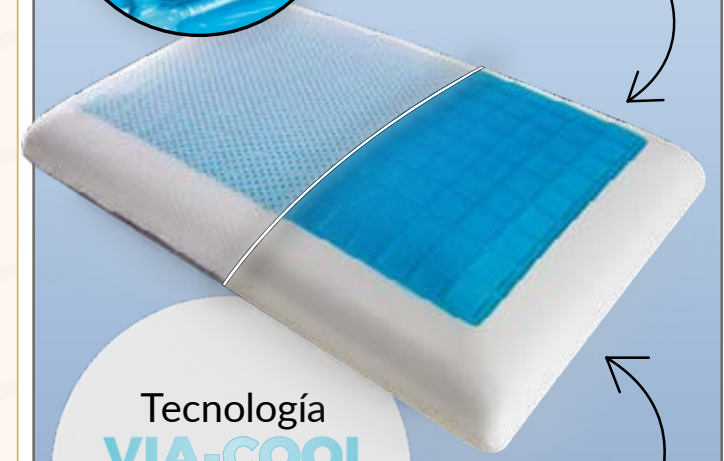

¡Tan suave como la pluma de ganso!

almohada VIAFOAM gel confort

STD 87627
60 x 40 x 13 cm
\$1,169

*Almohada ortopédica.
*Funda desmontable lavable en casa.

Capa Via-cool gel que brinda sensación de **frescura superior**.

Memory foam que **distribuye los puntos de presión** para lograr un confort total

Tecnología **VIA-COOL GEL**

Favorece la **relajación de los músculos** de espalda y cuello.

almohada VIAFOAM ortoconfort

STD
36295
15 x 20 x 25 cm
\$499