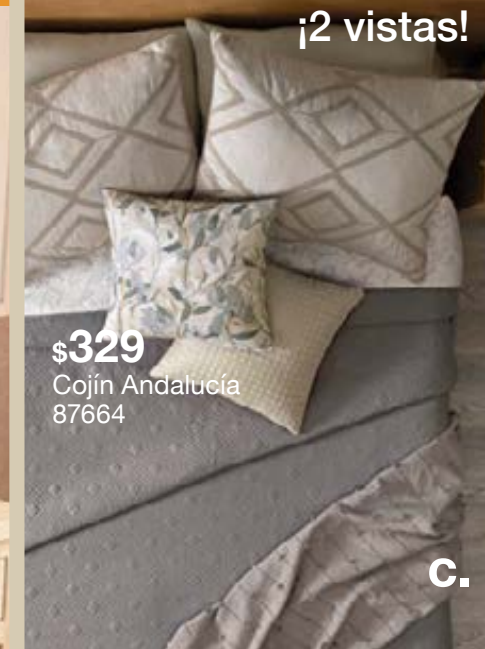

Fresia

Edredón Novo 2 vistas

MAT	KS
86710	86711
\$499	\$669

*Complementos se venden por separado

un Novo, múltiples estilos

cambia los complementos y dale un look muy neutro.

- a. Funda de Cojín Velvet Mostaza - 36647 - \$179
- b. Sábanas Viasoft MAT Mostaza - 24742 - \$499
- c. Mumbai Gris Neutral Frazada - 87823 - \$449