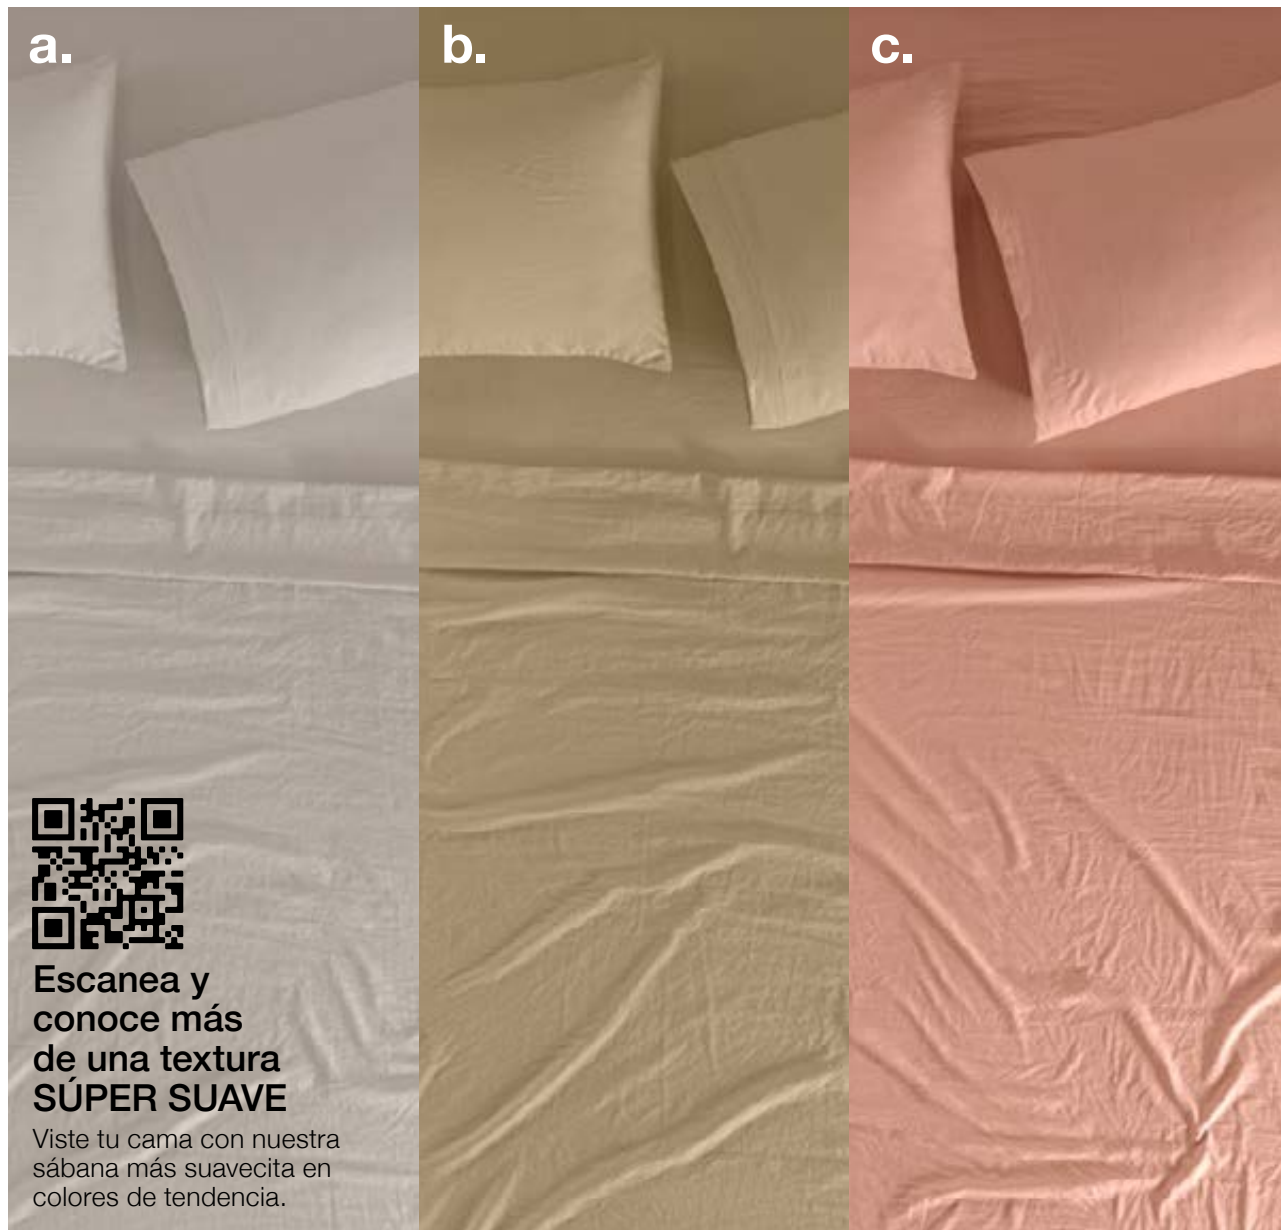

TEN-
DEN-
CIA.

Acabado tipo lino

Sábanas Viasoft Washed

Máxima suavidad

Tratamiento Washed para máxima suavidad
Acabado tipo lino con aspecto natural
Color súper resistente
No encoge

Escanea y
conoce más
de una textura
SÚPER SUAVE