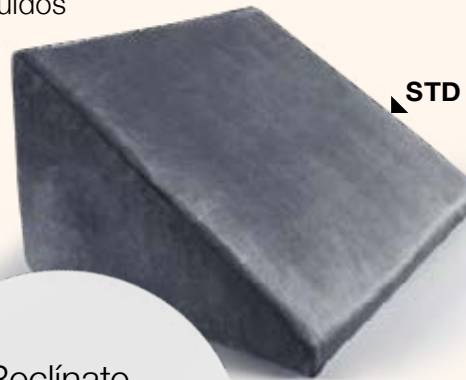

Reclínate,
respira y
**descansa
mejor**