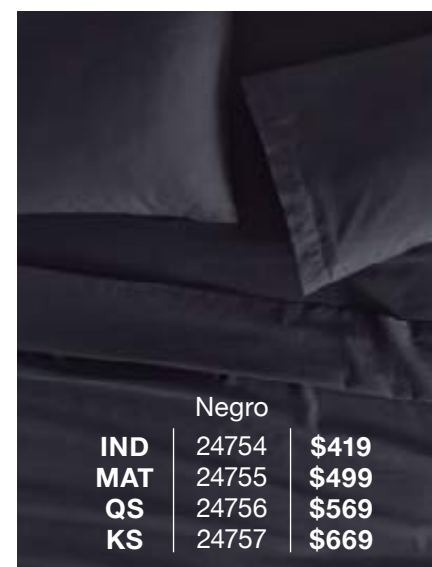

Negro		
IND	24754	$419
MAT	24755	$499
QS	24756	$569
KS	24757	$669