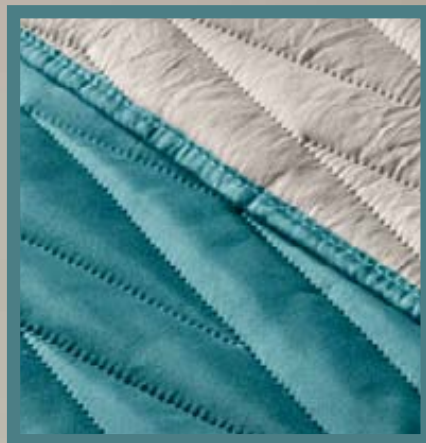

Combinaciones *en tendencia*

El balance perfecto entre
colores de temporada
y un capitonado geométrico.

d.

$329
Cojín Nature
87513

¡2 vistas!

¿Otro estilo? *Agrega complementos*

- a. Cortinas Viasoft Larga Beige - 64061 - **$449**
- b. Funda De Almohada Europea Voga Incienso - 87657 - **$299**
- c. Cojines Pampas - 87710 - **$569**
- d. Funda De Almohada Europea Voga Turquesa - 87656 - **$299**