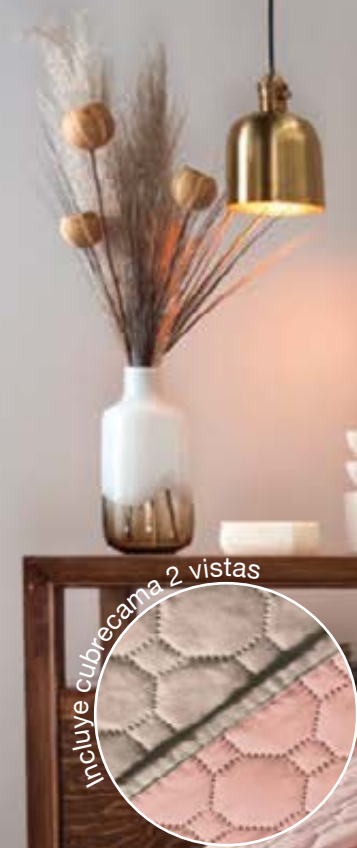

Fiori

Jgo. de Edredón 2 vistas

MAT

86794
2 Fundas
2 Cojines
1 Cubrecama
215 x 115 cm
$2,199

KS

86796
2 Fundas
2 Cojines
1 Cubrecama
275 x 115 cm
$2,899