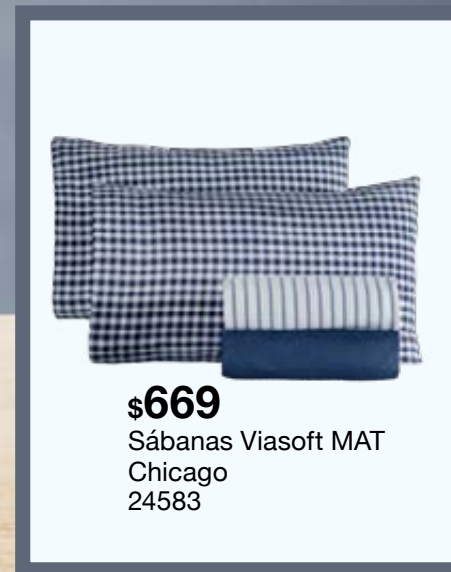

$669
Sábanas Viasoft MAT
Chicago
24583

*incluye rellenos y fundas
de almohada europea*

tela
pre teñida