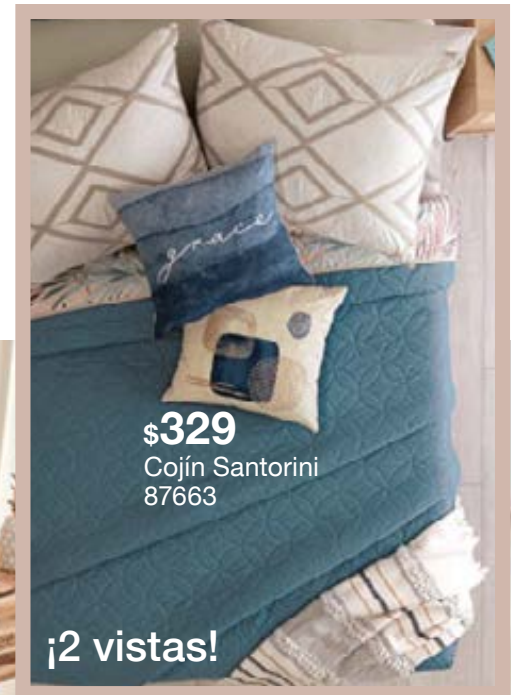

$329
Cojín Santorini 87663

¡2 vistas!