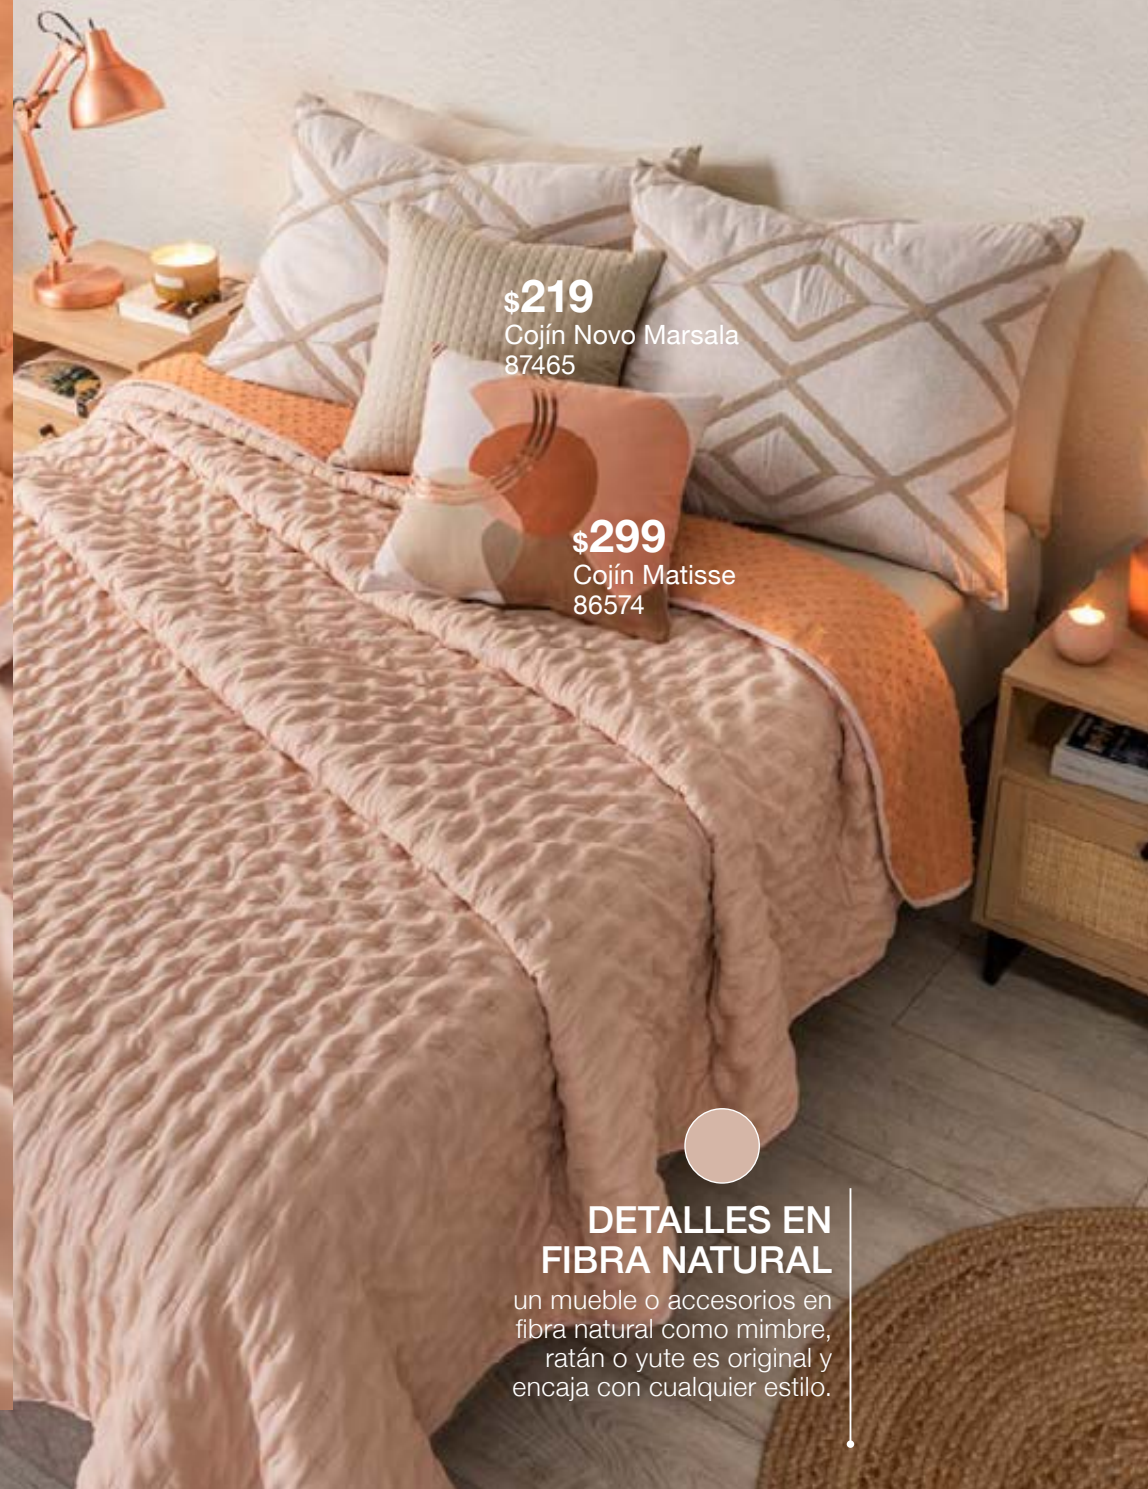

\$349
Funda de Almohada
Europea Voga Perla
86618

**incluye
cubrecama
reversible**

Logra el efecto de una cama a capas colocando el cubrecama debajo de tu edredón.

mini pom poms

suaves y esponjosas borlitas en tu edredón, disfruta esta tendencia ahora en tamaño mini y añade volumen a tus espacios con este fino detalle.