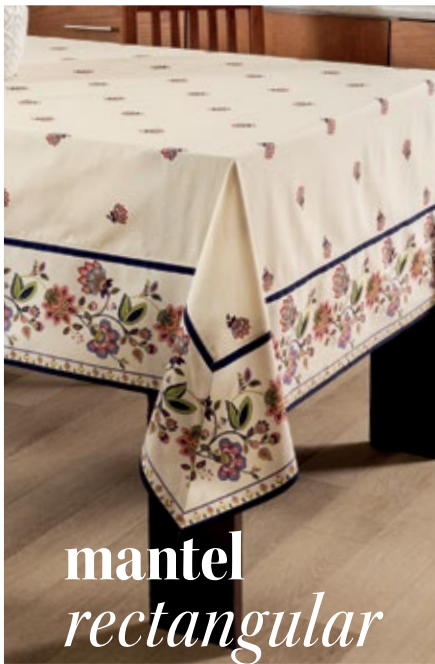

mantel rectangular