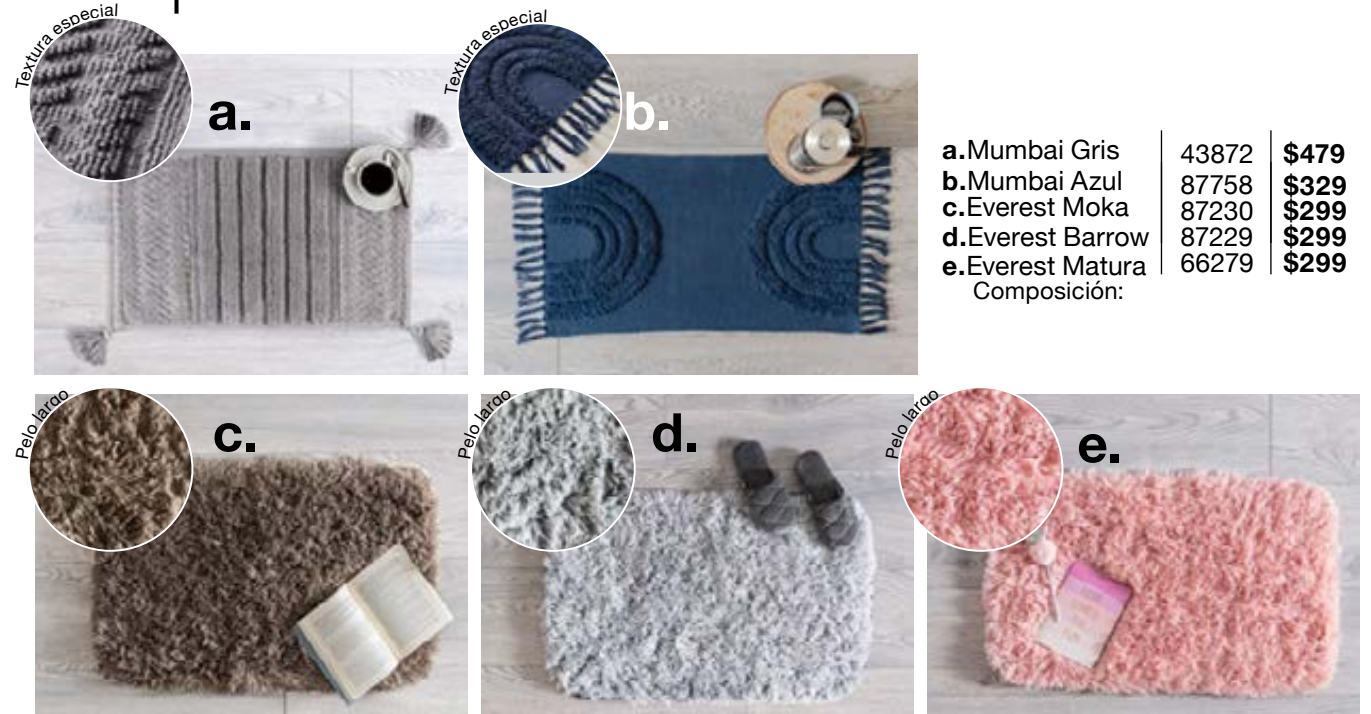

Tapetes Decorativos

a. Mumbai Gris	43872	$479
b. Mumbai Azul	87758	$329
c. Everest Moka	87230	$299
d. Everest Barrow	87229	$299
e. Everest Matura	66279	$299
Composición: