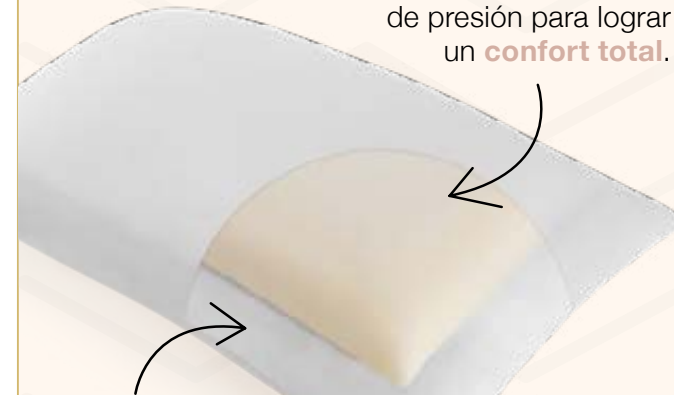

La guía de almohadas para compras inteligentes

Conoce las características principales de cada almohada, para mejorar tu calidad del sueño.

soporte suave

Ideal para dormir boca abajo, liberando tensión en hombros y brazos. con **fibra ultradelgada** que la hace tan suave como la pluma de ganso.

soporte medio

Ideal para dormir boca arriba, impidiendo que el cuello quede flexionado. con **fibra media** que brinda el equilibrio entre firmeza y suavidad.

soporte firme

Ideal para dormir de lado, favorece el equilibrio entre la espalda y la columna. con la **fibra más gruesa** que dará firmeza a tu descanso.

almohadas VIAFOAM

“Diseñadas para necesidades específicas, promoviendo un descanso reparador.”

Identifica el icono de Tecnología **Memory Foam**

almohadas VIALIFRESH

Tecnología hipoalergénica que ayuda a proteger de bacterias, hongos, moho y ácaros, además previene malos olores.

Identifica los productos **VIALIFRESH**

almohada VIAFOAM duo soft

STD 87854
70 x 45 cm
$669

*Almohada ortopédica.
*Funda desmontable lavable en casa.

Firmeza y suavidad en una sola almohada

¡Lo mejor de 2 almohadas en 1!

Su tecnología **Viafoam de un lado y relleno suave del otro** brindan la combinación ideal para un **mejor descanso**.

Distribuye los puntos de presión para lograr un **confort total**.

Alta suavidad para el **mejor descanso**.

¡Tan suave como la pluma de ganso!

almohada VIAFOAM gel confort

STD 87627
60 x 40 x 13 cm
$1,169

*Almohada ortopédica.
*Funda desmontable lavable en casa.

Capa Via-cool gel que brinda sensación de **frescura superior**.

Memory foam que **distribuye los puntos de presión** para lograr un confort total