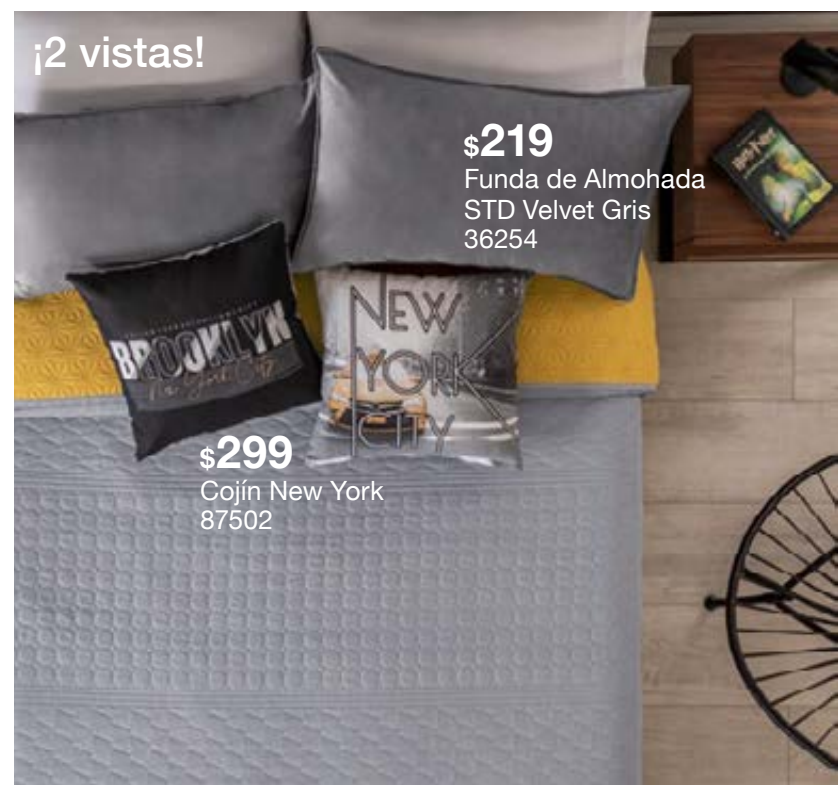

¡2 vistas!

$219
Funda de Almohada STD Velvet Gris 36254

$299
Cojín New York 87502

Capitonado