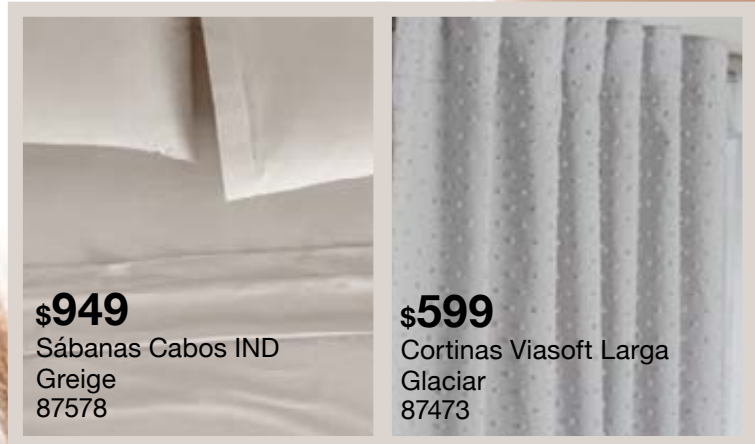

Roseta

Jgo. de Edredón 2 vistas

IND	MAT	KS
86595	86604	86598
1 Funda	2 Fundas	2 Fundas
1 Cojín	1 Cojín	1 Cojín
$1,419	$1,799	$2,199

*Complementos se venden por separado

$299

Funda De Almohada
Europea Voga incienso
87657

$149

Repisa Mina Natural
51213

$199

Funda De Cojín Voga
Incienso
87653

increíbles
complementos

$949

Sábanas Cabos IND
Greige
87578

$599

Cortinas Viasoft Larga
Glaciar
87473

Pom poms...

suaves y esponjosas borlitas
en tu edredón, disfruta esta
tendencia y añade volumen.