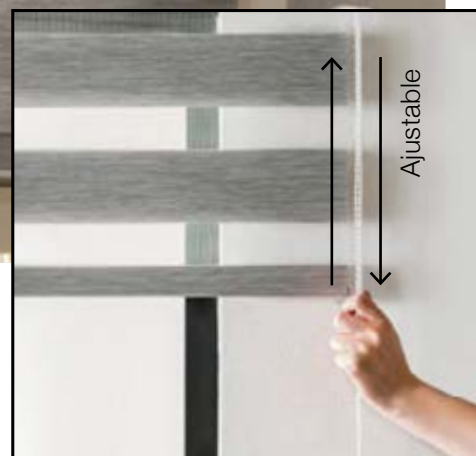

Efecto eclipse

Regula la luz que entra a tu cuarto puedes lograr un efecto de doble oscuridad o de alta luminosidad

CORTINAS DÚO	
1.30 x 1.50 m	1.60 x 1.50 m
64136	87438
$1,199	$1,349

nueva medida

LUZ MEDIA cubren *hasta el 60%* de la luz *Ravenna* cortinas

sets de **piezas 2**