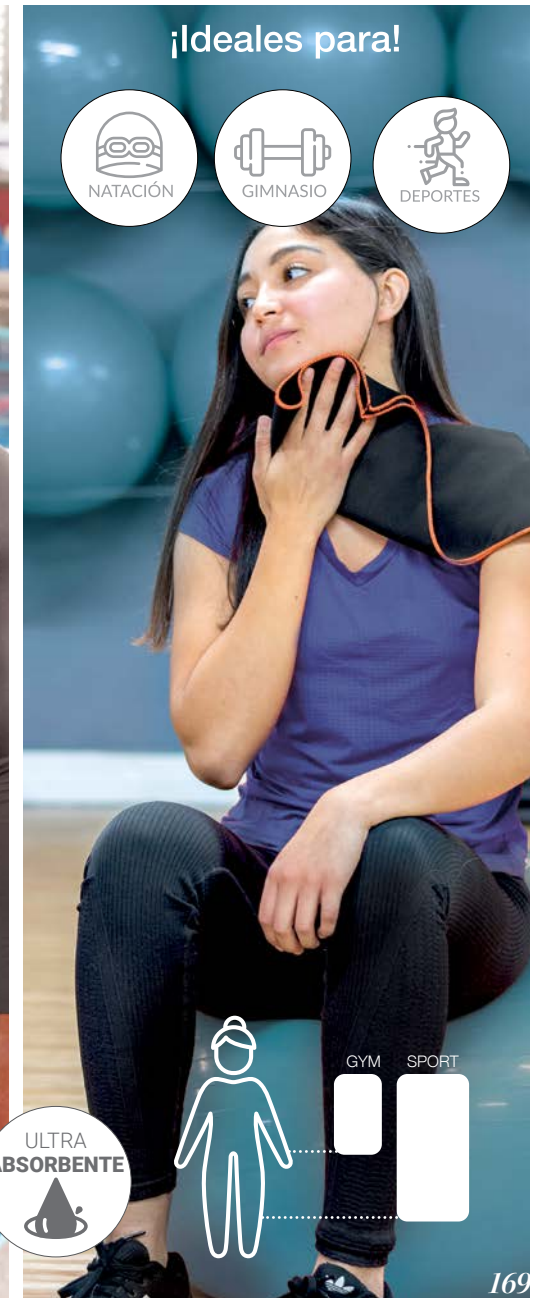

GYM SPORT

¡Ideales para!

Toallas pullman

¡Suavidad y absorción!

a.

SETS DE 2 PIEZAS

- a. Voga Arlés | 42576
 - b. Voga Marsella | 86722
 - c. Voga Saint | 87877
- PRECIO \$299**

75 x 34 cm