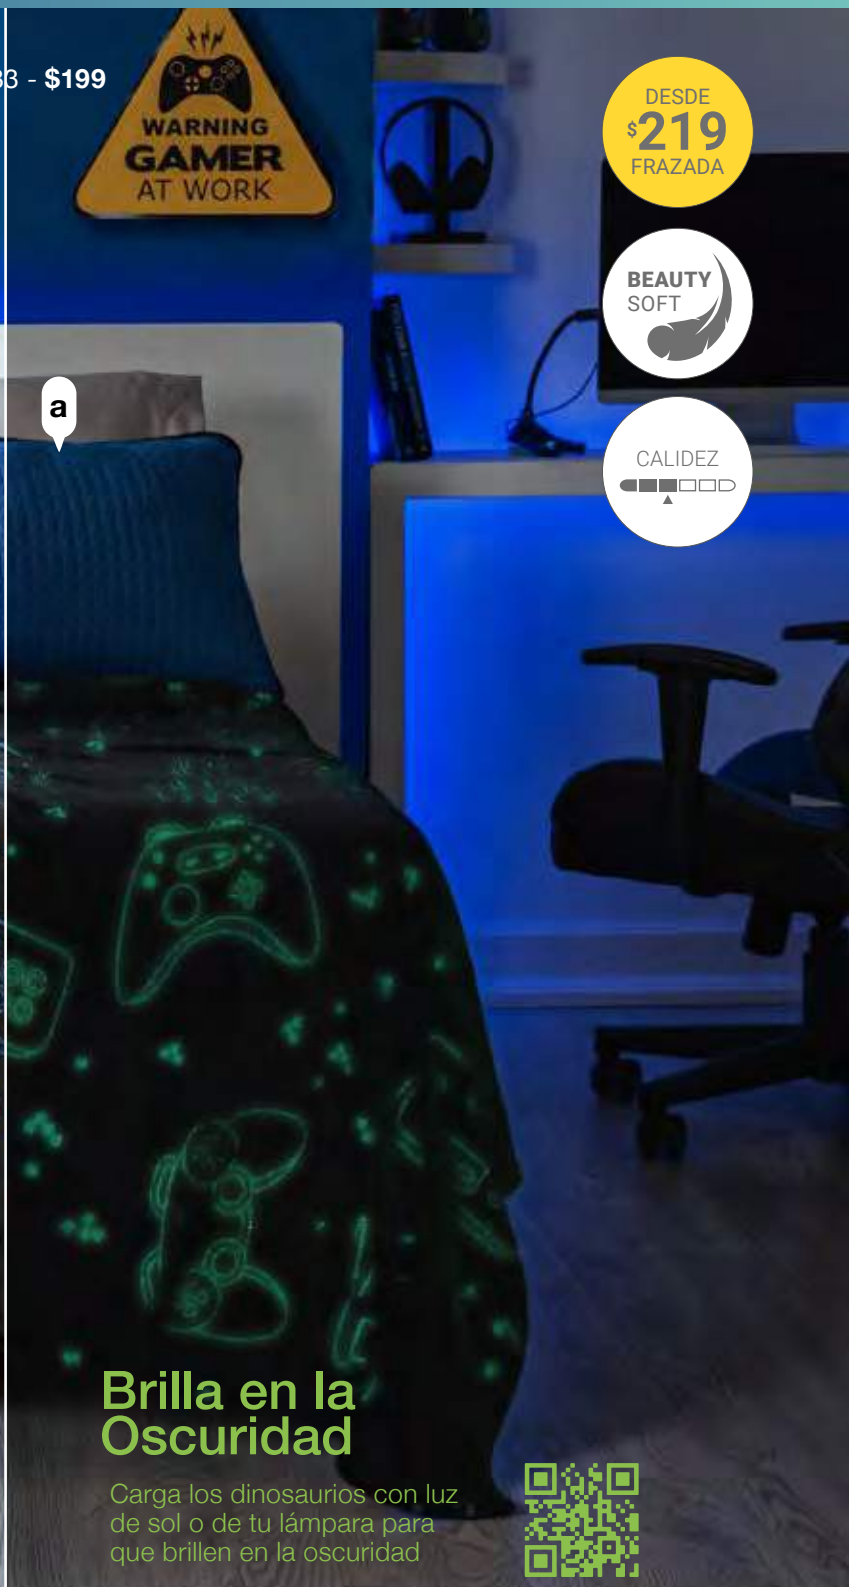

Videogame

Cobertor Ligero

FRAZADA

87550
1.09 x 1.70 m
$219

IND

87551
1.80 x 2.20 m
$419

MAT

87551
1.80 x 2.20 m
$419

*Complementos se venden por separado

ellos

- a. Funda De Almohada Std Novo Ultramar - 87483 - **$199**
- b. Funda De Cojín Velvet Gris - 36689 - **$179**
- c. Sábanas Viasoft MAT Gris - 24146 - **$539**

DESDE
$219
FRAZADA

BEAUTY
SOFT

CALIDEZ
■■■■

Brilla en la Oscuridad

Carga los dinosaurios con luz de sol o de tu lámpara para que brillen en la oscuridad