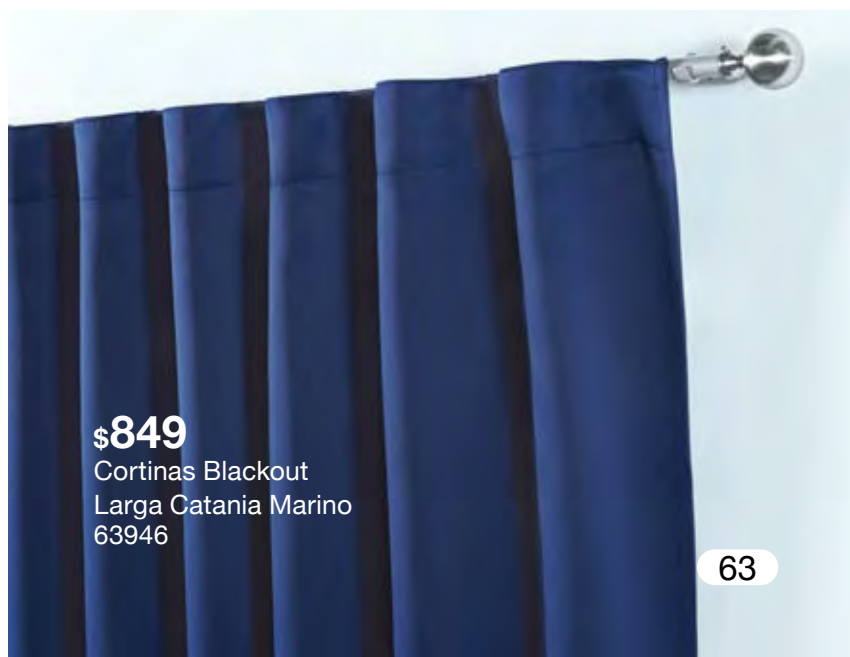

\$329

Rodapié MAT Azul
39747

\$669

Sábanas Viasoft
MAT Chicago
24583

\$849

Cortinas Blackout
Larga Catania Marino
63946

Cuarzo

Edredón Novo 2 vistas