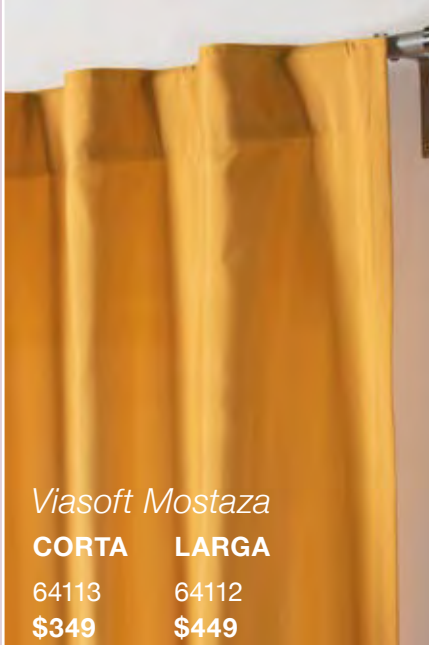

**Cubre el
90% de la luz**

Para tus ventanas
largas

1.40 x 2.30 m
CORTINA **LARGA**

Para tus ventanas
cortas

1.40 x 1.80 m
CORTINA **CORTA**

Viasoft Mostaza

CORTA	LARGA
64113	64112
\$349	\$449

Viasoft Beige

CORTA	LARGA
87472	64061
\$349	\$449

Viasoft Aqua

CORTA
64137
\$349

Viasoft Rosa Madura

CORTA	LARGA
64116	64045
\$349	\$449

Viasoft Lila

CORTA
87474
\$349

Viasoft Verde