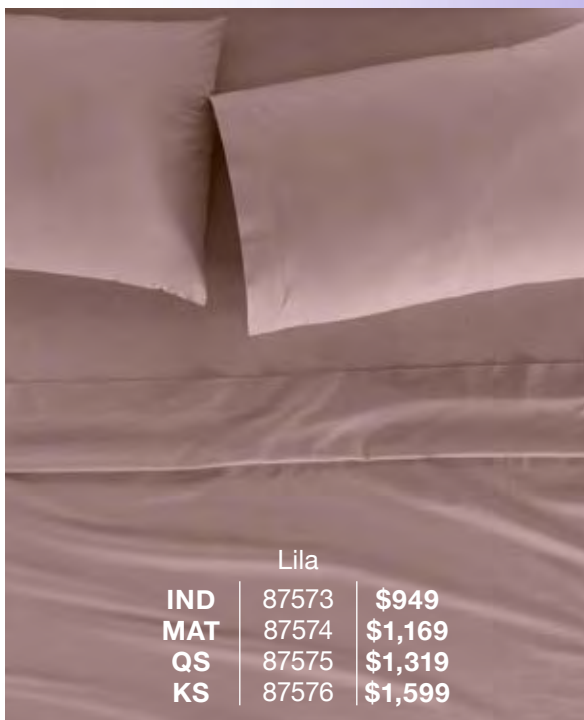

Lila

IND	87573	$949
MAT	87574	$1,169
QS	87575	$1,319
KS	87576	$1,599