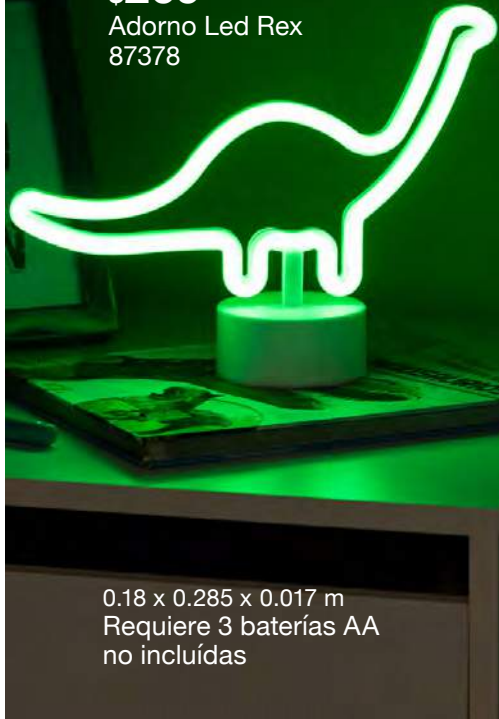

Para iluminar y llenar de color tus espacios favoritos.

Escanea y ¡Míralos en acción!

Puedes escribir sobre él

\$199

Pizarrón Luminoso
87376

0.14 x 0.155 x 0.03 m
Requiere 3 baterías AA
no incluidas

\$269

Adorno Led Rex
87378