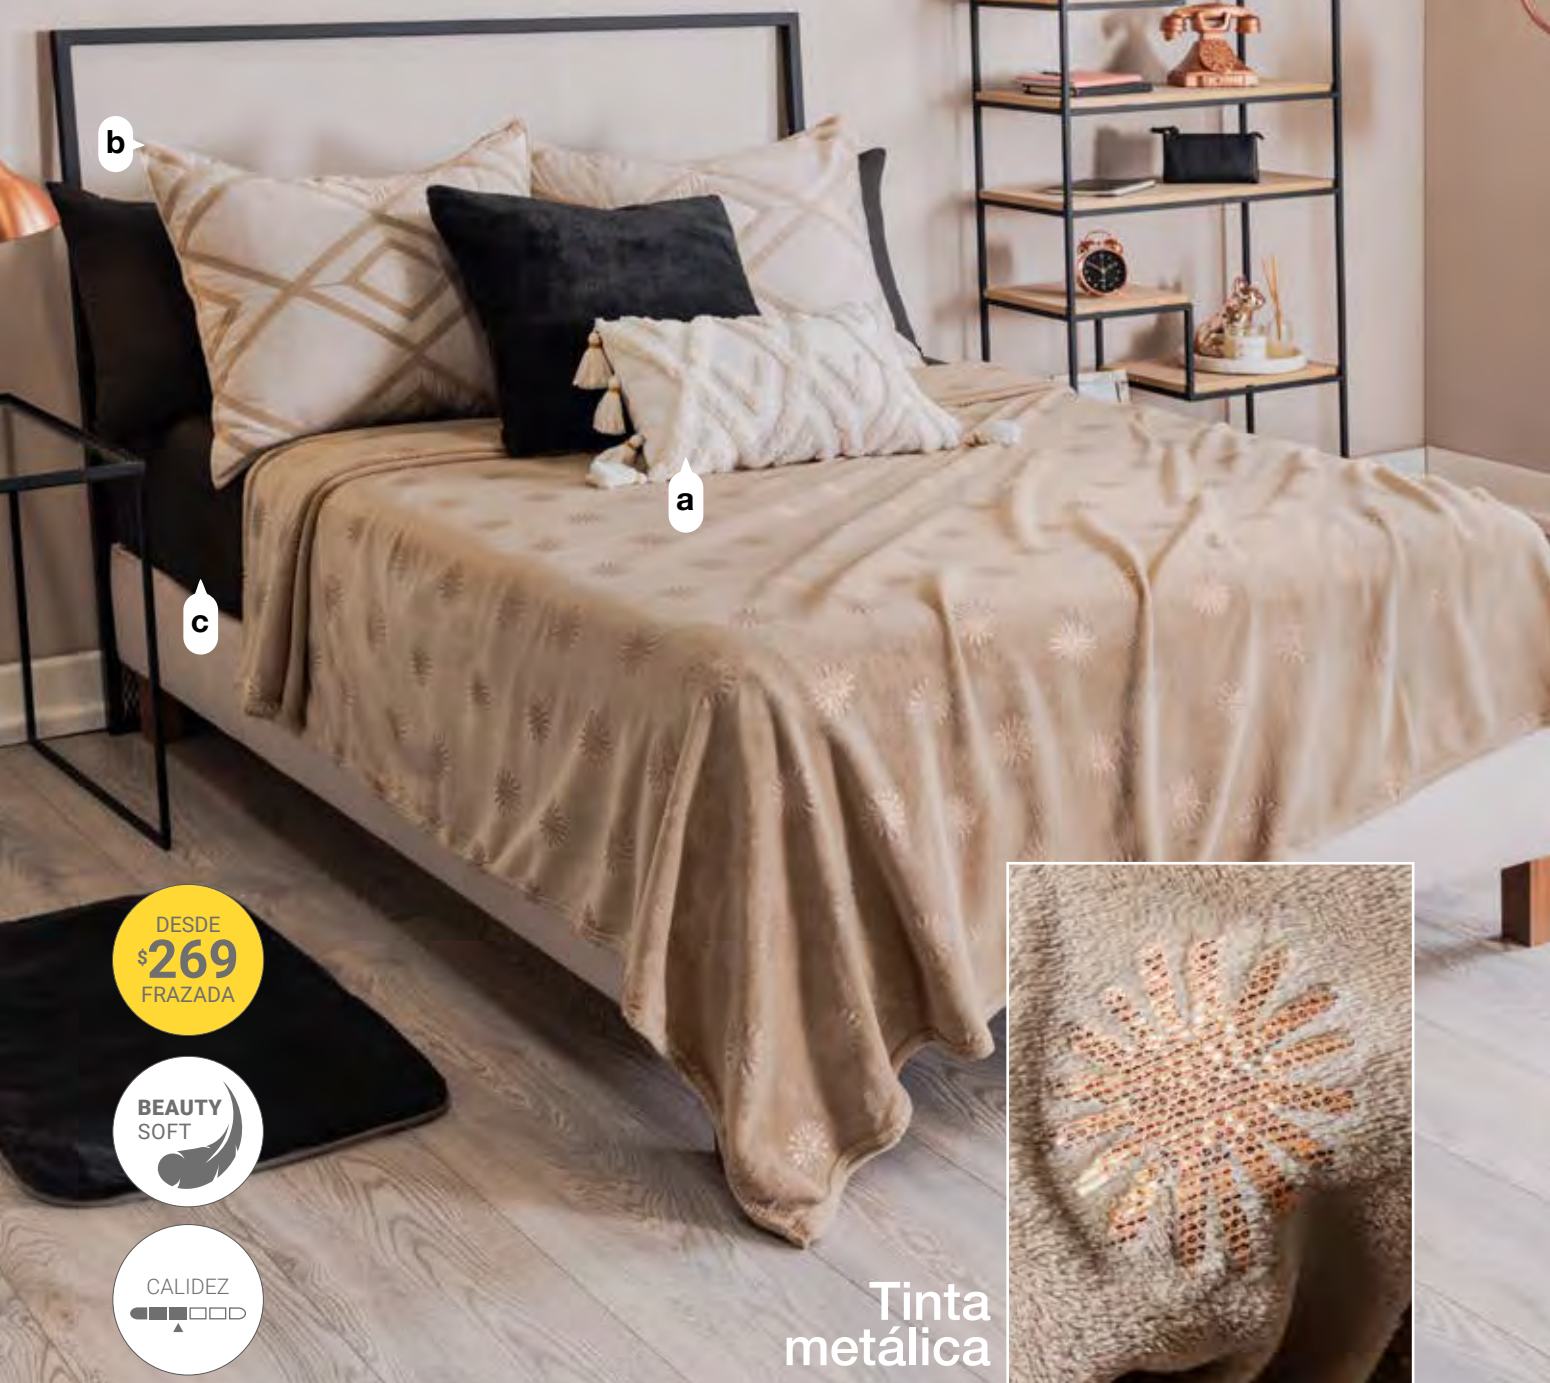

86982

2.40 x 2.20 m

\$629

a. Funda De Cojín Rectangular Mumbai Beige - 36629 - \$369

b. Funda De Almohada Europea Voga Perla - 86618 - \$449

c. Sábanas Viasoft MAT Negro - 24755 - \$539

DESDE
\$269
FRAZADA

BEAUTY
SOFT