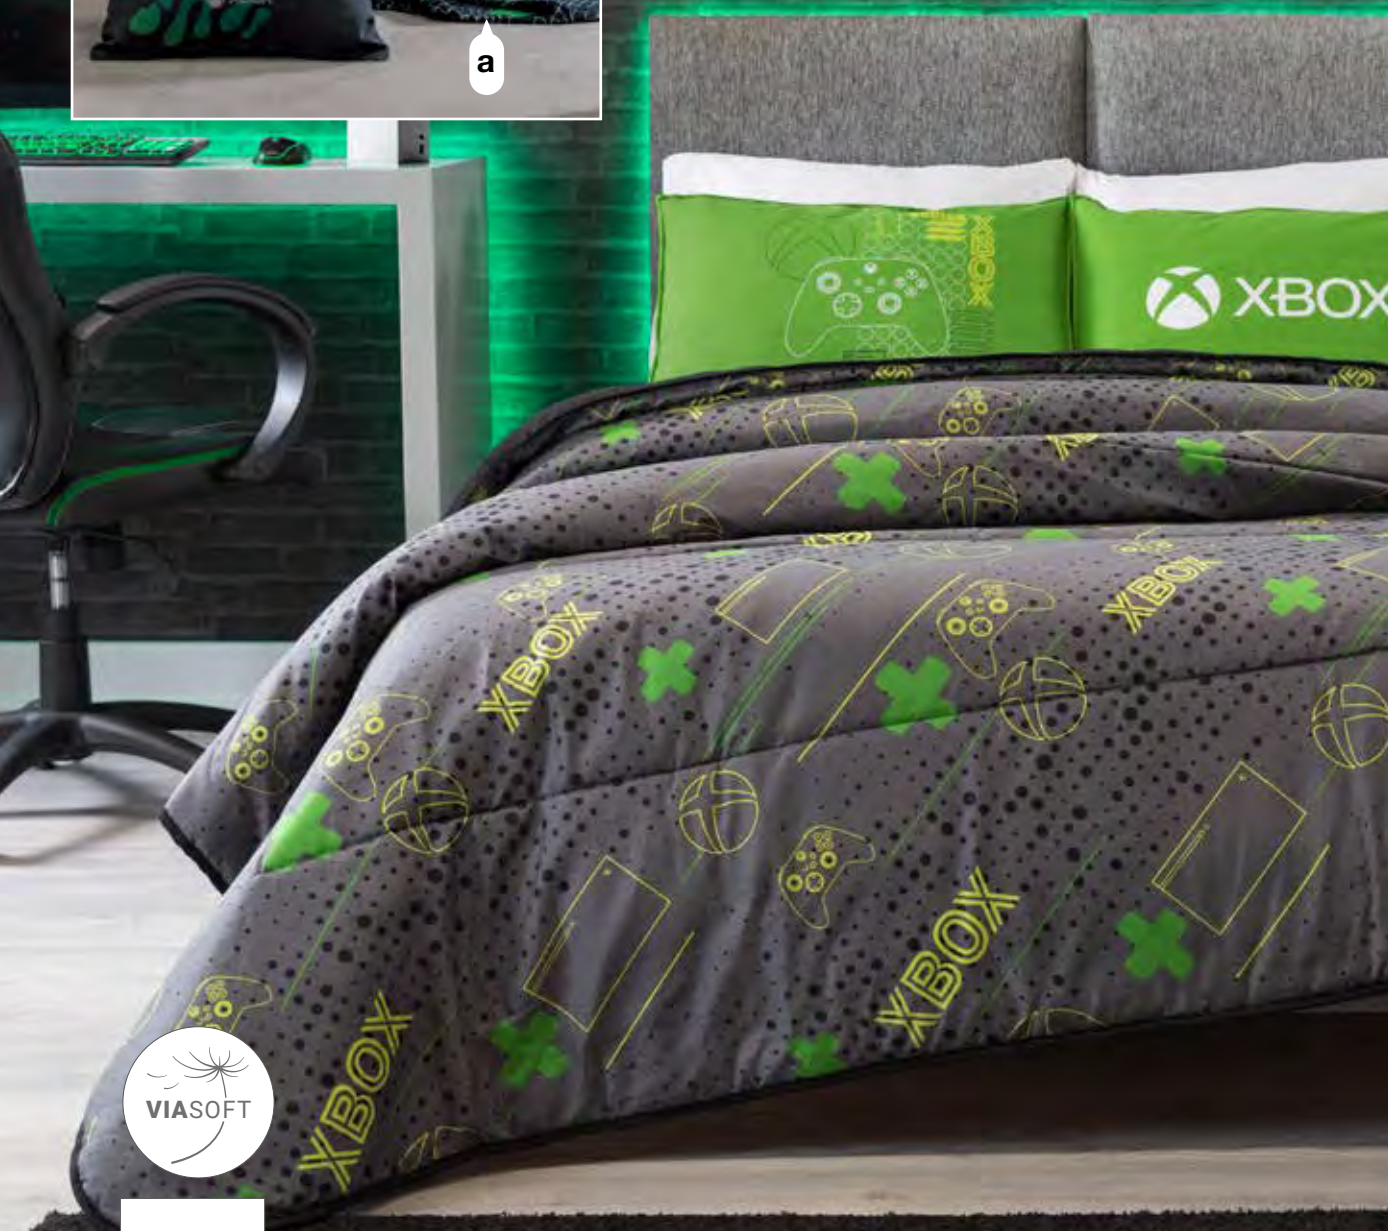

¡2 increíbles vistas!