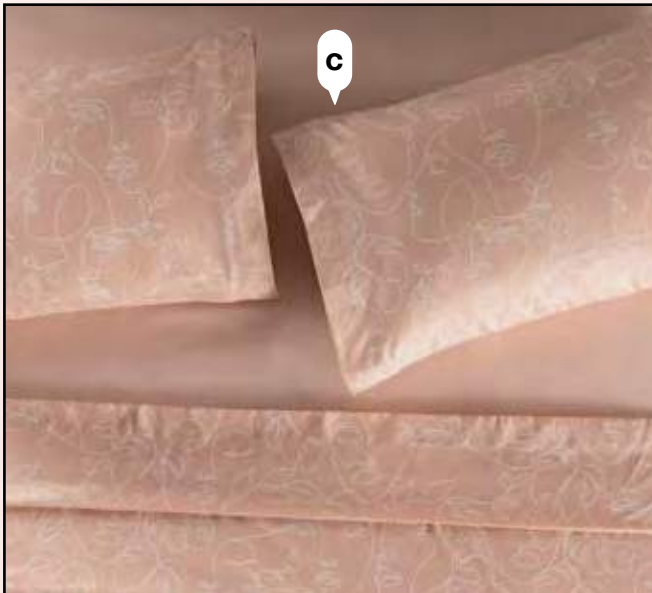

Sábanas

Viasoft

Suavidad y durabilidad

El mejor precio en nuestras sábanas

Color súper resistente

Muy suave

No encoge

Sábanas Viasoft Estampadas

	IND	MAT	KS
a. Creta	87503	87504	87506
PRECIO	$629	$799	$1,049
b. Chicago	24582	24583	24585
PRECIO	$569	$669	$899
c. Abstract	24865	24866	24878
d. Rex	24861	24862	-
PRECIO	$599	$749	$1,049