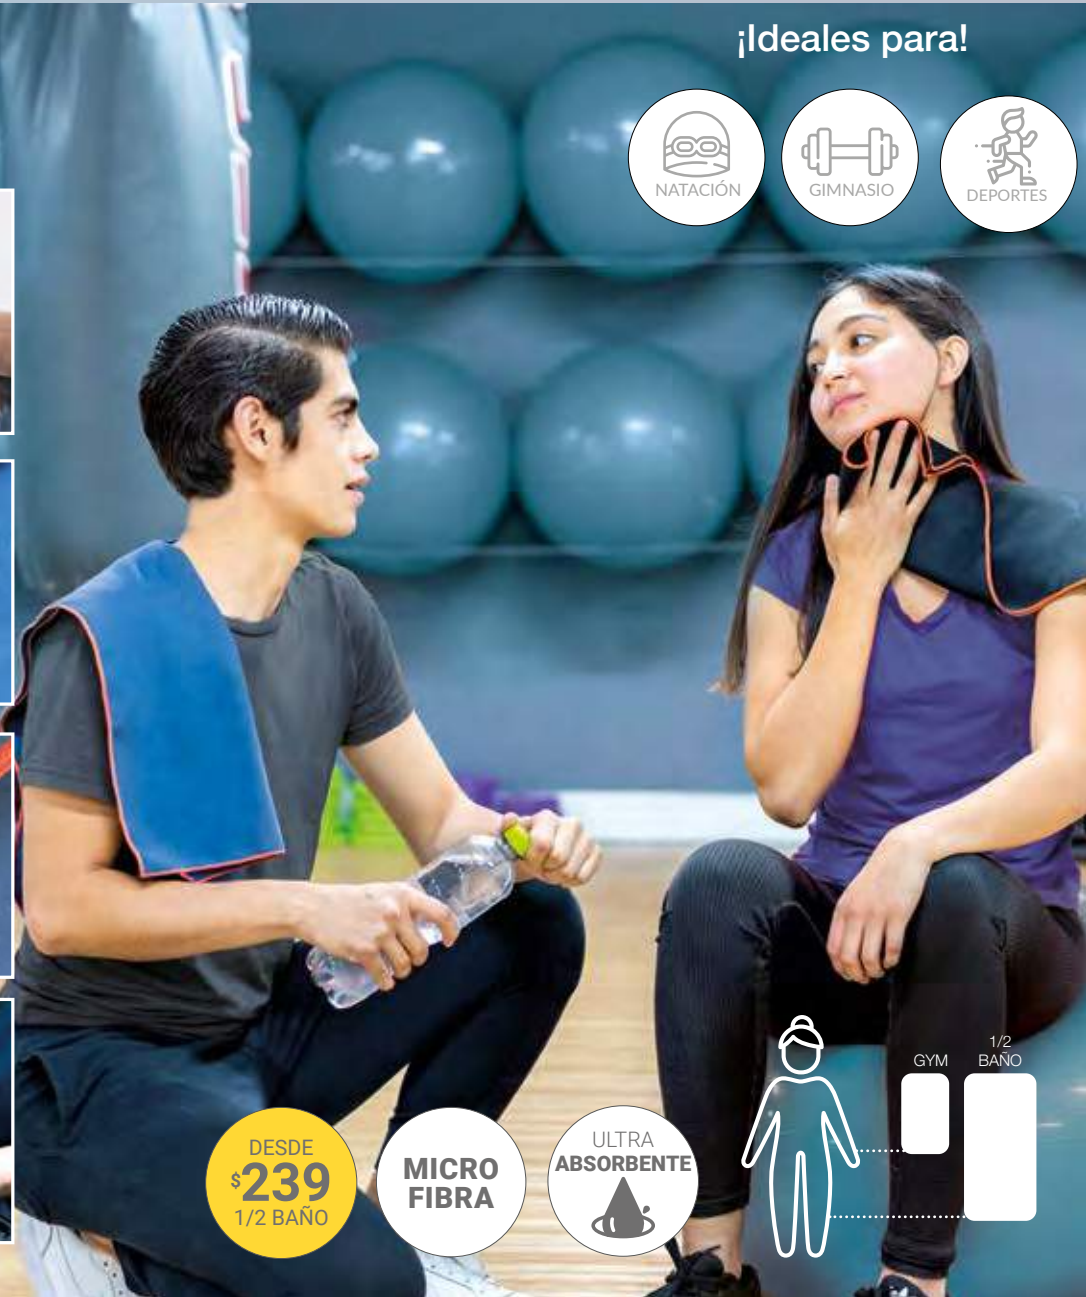

DESDE
$239
1/2 BAÑO

MICRO FIBRA

ULTRA ABSORBENTE