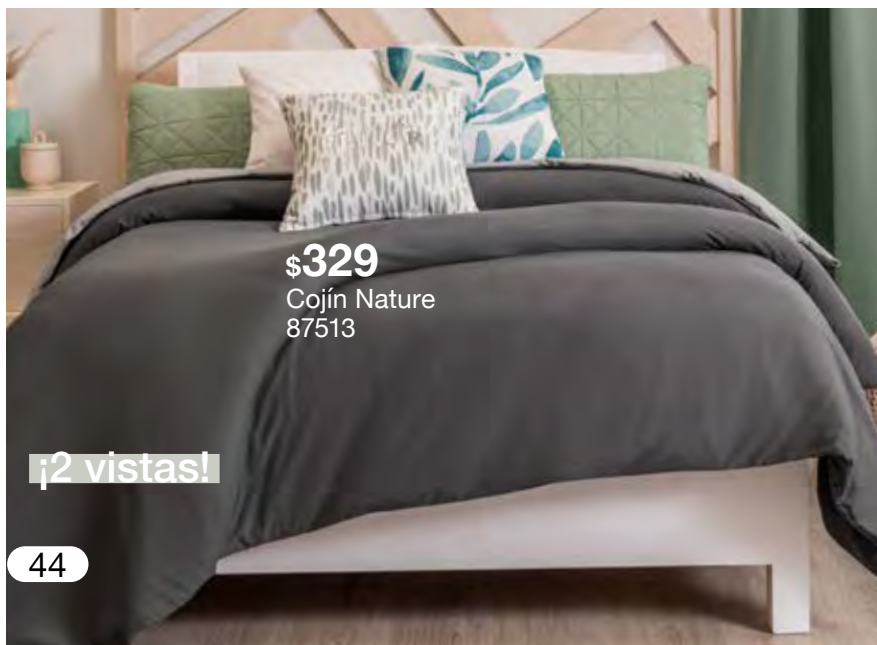

Súper Precio
DESDE
$899
TALLA MAT

FÁCIL DE
LAVAR Y
GUARDAR

SECADO
RÁPIDO

VIASOFT

Escanea y descubre
como colocar tu
Funda de Duvet

$299
Cojín New York
87502

Cierra con botones