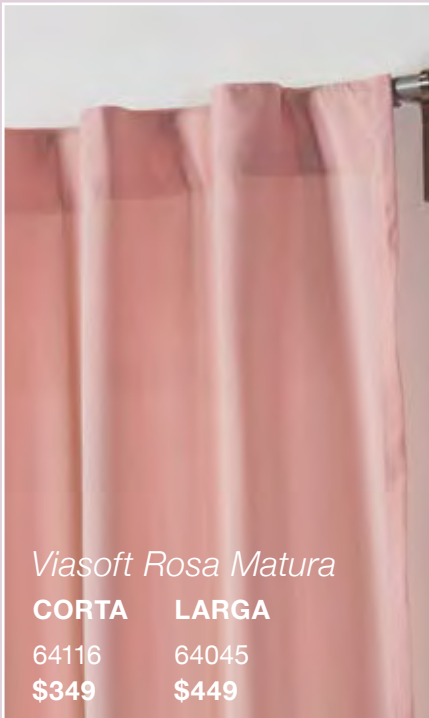

**Cubre el
90% de la luz**

Para tus ventanas
largas

1.40 x 2.30 m
CORTINA **LARGA**

Para tus ventanas
cortas

1.40 x 1.80 m
CORTINA **CORTA**

Viasoft Mostaza

CORTA	LARGA
64113	64112
\$349	\$449

Viasoft Beige

CORTA	LARGA
87472	64061
\$349	\$449

Viasoft Aqua

CORTA
64137
\$349

Viasoft Rosa Madura

CORTA	LARGA
64116	64045
\$349	\$449

Viasoft Lila

CORTA
87474
\$349

Viasoft Verde