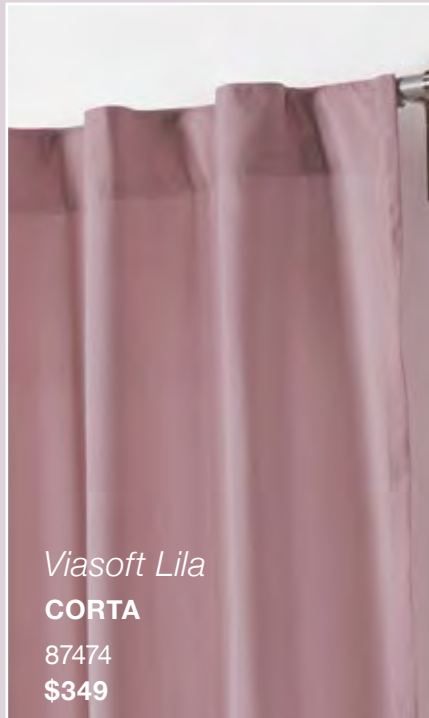

**Cubre el
90% de la luz**

Para tus ventanas
largas

1.40 x 2.30 m
CORTINA **LARGA**

Para tus ventanas
cortas

1.40 x 1.80 m
CORTINA **CORTA**

Viasoft Mostaza

CORTA	LARGA
64113	64112
\$349	\$449

Viasoft Beige

CORTA	LARGA
87472	64061
\$349	\$449

Viasoft Aqua

CORTA
64137
\$349

Viasoft Rosa Madura

CORTA	LARGA
64116	64045
\$349	\$449

Viasoft Lila

CORTA
87474
\$349

Viasoft Verde