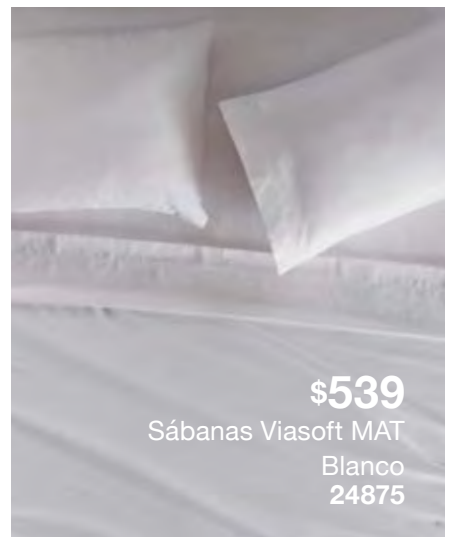

$539

Sábanas Viasoft MAT
Blanco
24875