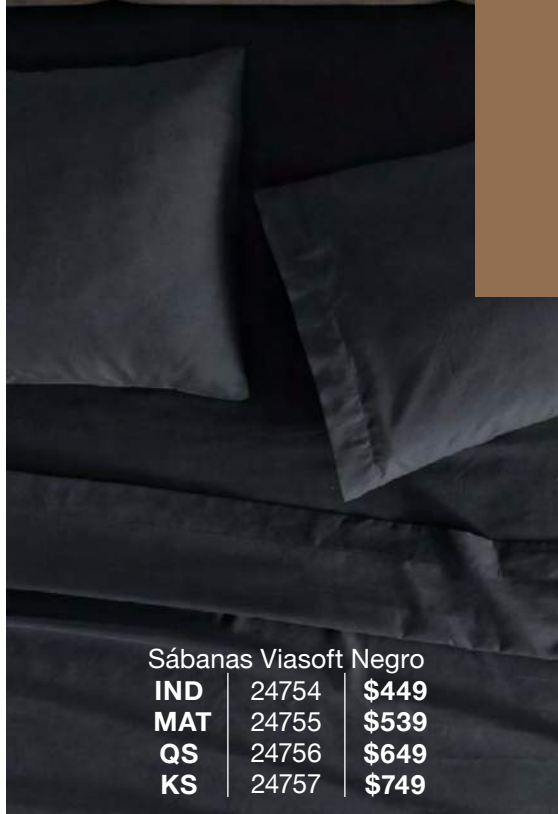

Sábanas Viasoft Negro
IND | 24754 | \$449
MAT | 24755 | \$539
QS | 24756 | \$649
KS | 24757 | \$749

ellos

Míralo en acción

Efecto especial

en sus fundas de almohada, que le da una vista única gracias a su **textura**.