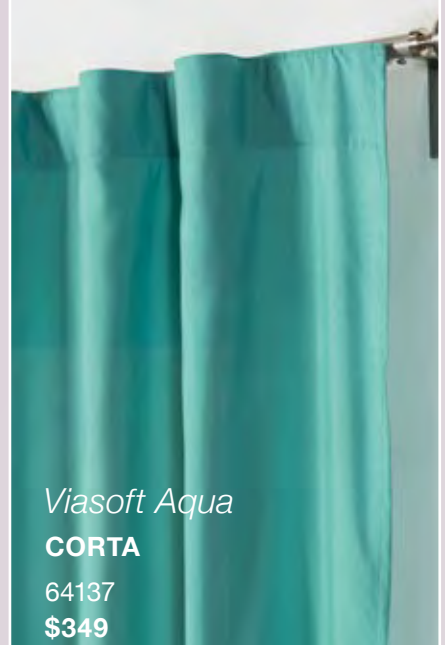

**Cubre el
90% de la luz**

Para tus ventanas
largas

1.40 x 2.30 m
CORTINA **LARGA**

Para tus ventanas
cortas

1.40 x 1.80 m
CORTINA **CORTA**

Viasoft Mostaza

CORTA	LARGA
64113	64112
\$349	\$449

Viasoft Beige

CORTA	LARGA
87472	64061
\$349	\$449

Viasoft Aqua

CORTA
64137
\$349

Viasoft Rosa Madura

CORTA	LARGA
64116	64045
\$349	\$449

Viasoft Lila

CORTA
87474
\$349

Viasoft Verde