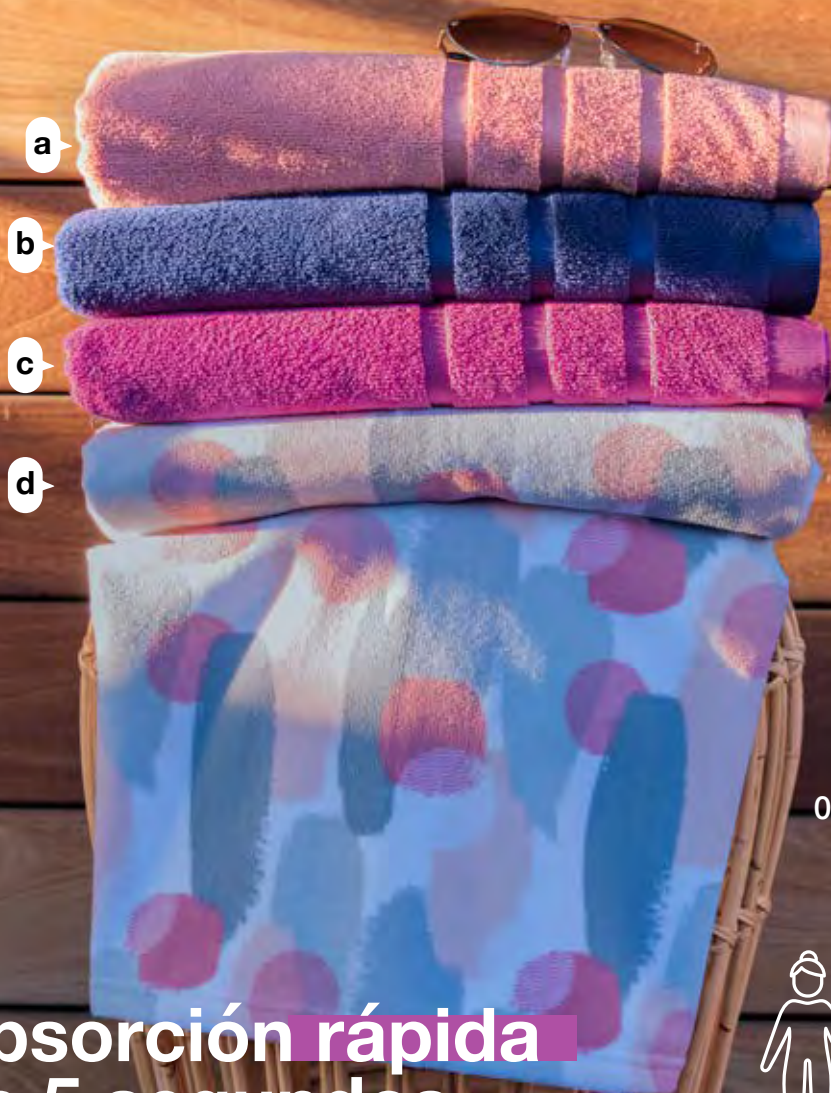

Toallas

Tulum

¡Colores resistentes!

Beneficios

Antibacterial

Fibra extra fina

Colores en tendencia

Alta suavidad, para piel sensible

Absorbe 1/2 segundo más rápido que una esponja

Toalla Tulum

1/2 BAÑO PULLMAN

a. Deep Rose	87437	
b. Marino	43845	87436
c. Bugambilia	43842	
d. Rosé	87405	87435
PRECIO	$269	$119

*Composición: Microfibra

DESDE
$ **269**
1/2 BAÑO

MICRO
FIBRA

ULTRA
ABSORBENTE

1/2 BAÑO
0.76 x 1.42 m

PULLMAN
0.33 x 70 m

Absorción rápida
de 5 segundos