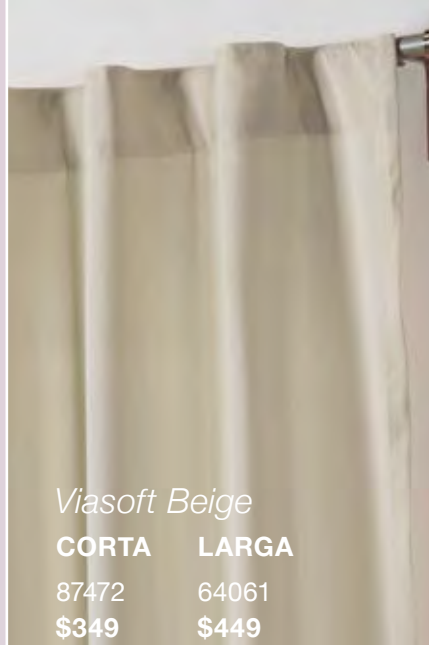

**Cubre el
90% de la luz**

Para tus ventanas
largas

1.40 x 2.30 m
CORTINA **LARGA**

Para tus ventanas
cortas

1.40 x 1.80 m
CORTINA **CORTA**

Viasoft Mostaza

CORTA	LARGA
64113	64112
\$349	\$449

Viasoft Beige

CORTA	LARGA
87472	64061
\$349	\$449

Viasoft Aqua

CORTA
64137
\$349

Viasoft Rosa Madura

CORTA	LARGA
64116	64045
\$349	\$449

Viasoft Lila

CORTA
87474
\$349

Viasoft Verde