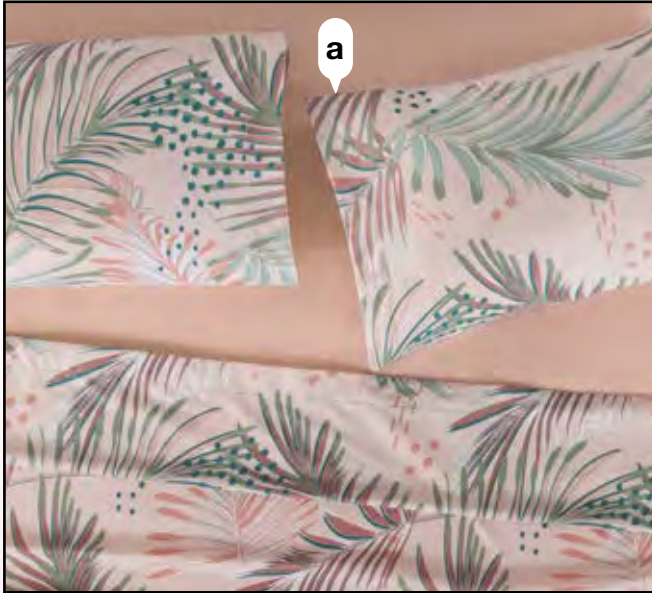

Sábanas

Viasoft

Suavidad y durabilidad

El mejor precio en nuestras sábanas

Color súper resistente

Muy suave

No encoge

Sábanas Viasoft Estampadas

	IND	MAT	KS
a. Creta	87503	87504	87506
PRECIO	$629	$799	$1,049
b. Chicago	24582	24583	24585
PRECIO	$569	$669	$899
c. Abstract	24865	24866	24878
d. Rex	24861	24862	-
PRECIO	$599	$749	$1,049