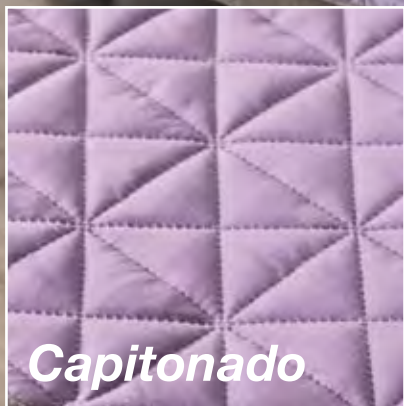

$539

Sábanas Viasoft
MAT Blanco
24875

- e. Funda De Almohada Europea XL Everest Barrow - 87247 - **$299**
- f. Funda De Almohada Std Velvet Gris - 36254 - **$219**
- g. Funda De Cojín Mérida - 87500 - **$299**
- h. Tapete Decorativo Mumbai Gris - 43872 - **$499**