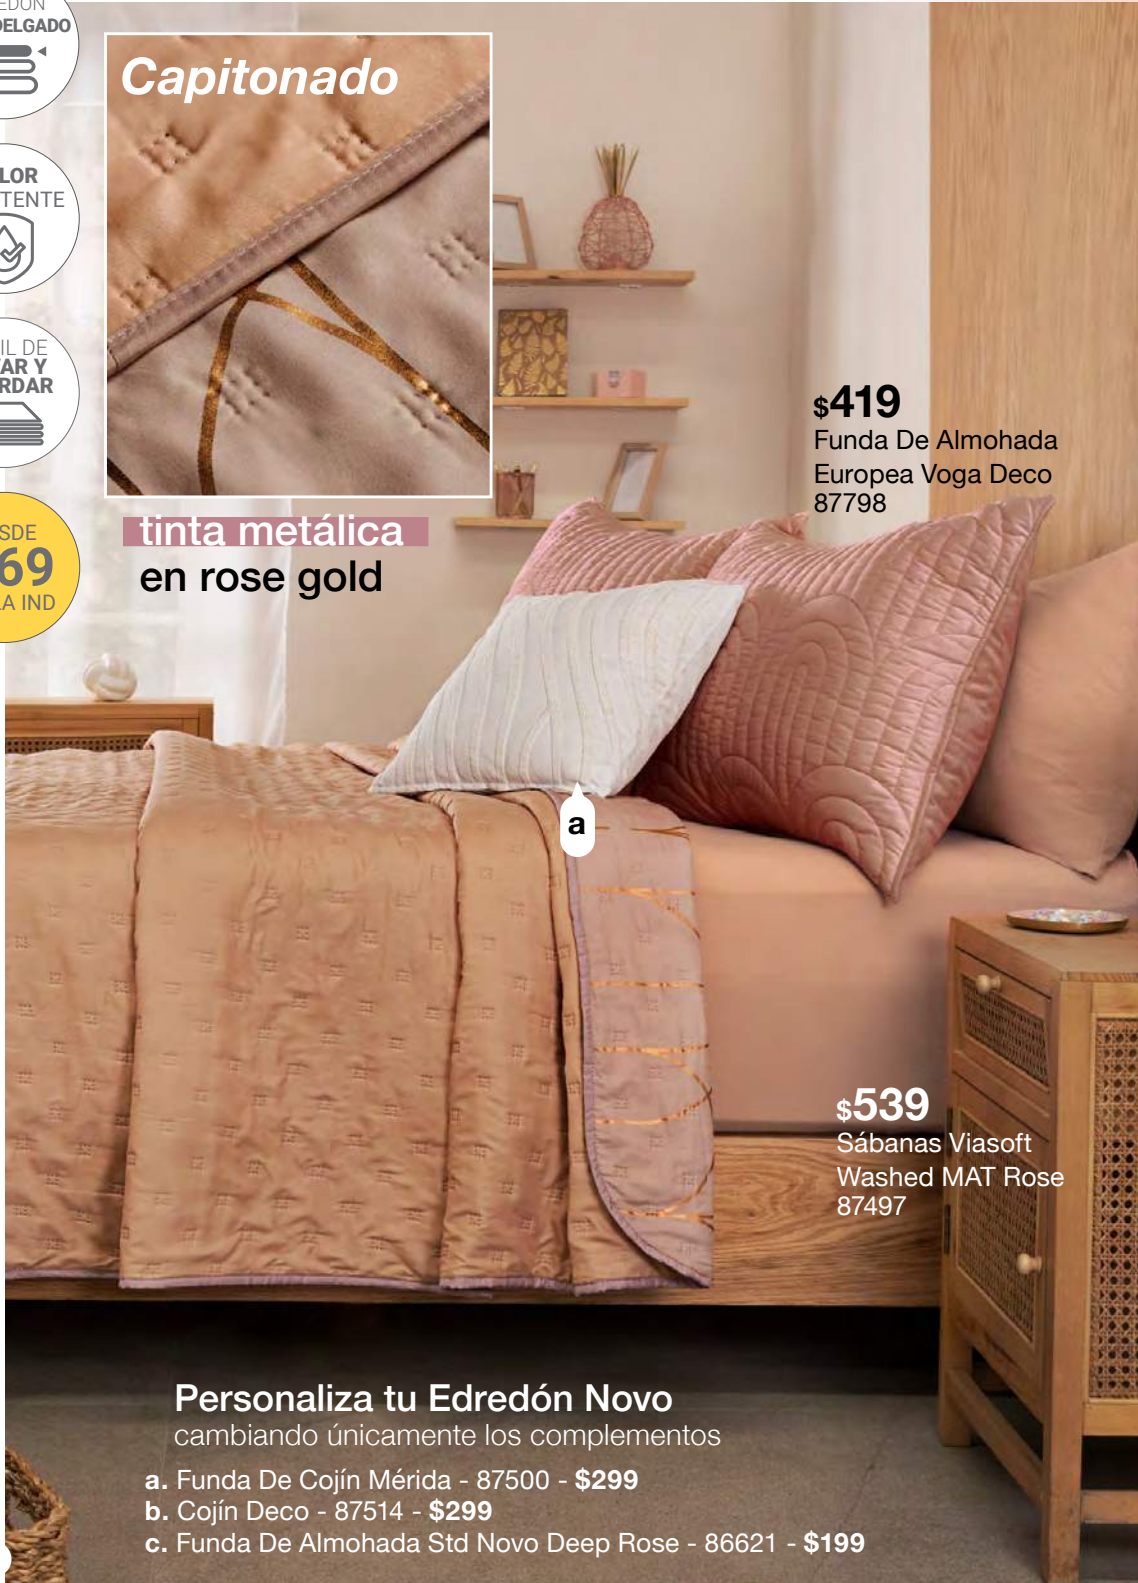

Copper

Edredón Novo 2 vistas

IND	MAT	KS
87428	87429	87431
\$569	\$649	\$869

*Complementos se venden por separado

Capitonado

tinta metálica
en rose gold

\$419
Funda De Almohada
Europea Voga Deco
87798

\$539
Sábanas Viasoft
Washed MAT Rose
87497