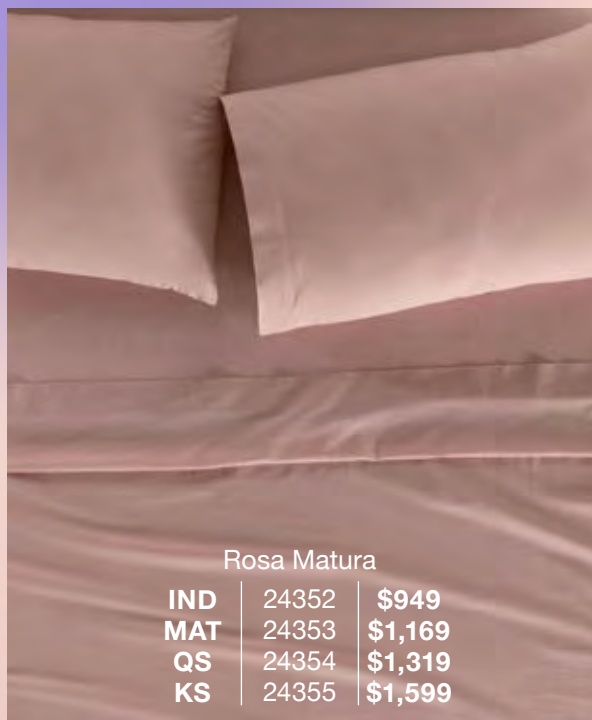

Rosa Matura	
IND	24352	$949
MAT	24353	$1,169
QS	24354	$1,319
KS	24355	$1,599