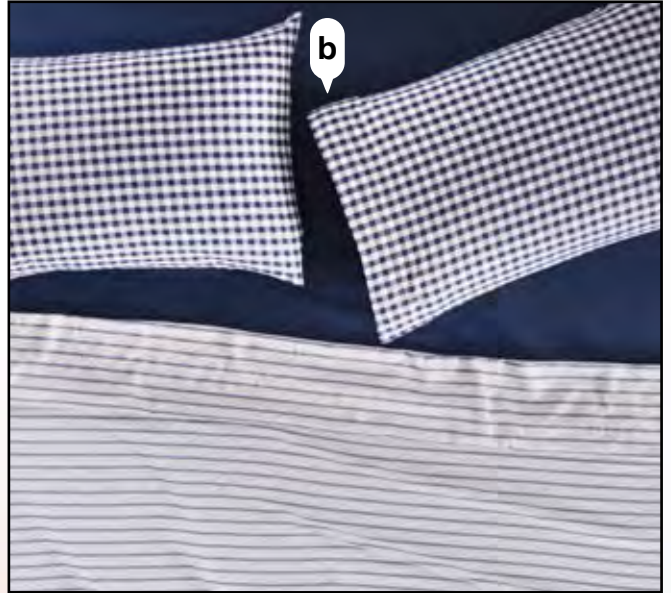

Sábanas

Viasoft

Suavidad y durabilidad

El mejor precio en nuestras sábanas

Color súper resistente

Muy suave

No encoge

Sábanas Viasoft Estampadas

	IND	MAT	KS
a. Creta	87503	87504	87506
PRECIO	$629	$799	$1,049
b. Chicago	24582	24583	24585
PRECIO	$569	$669	$899
c. Abstract	24865	24866	24878
d. Rex	24861	24862	-
PRECIO	$599	$749	$1,049