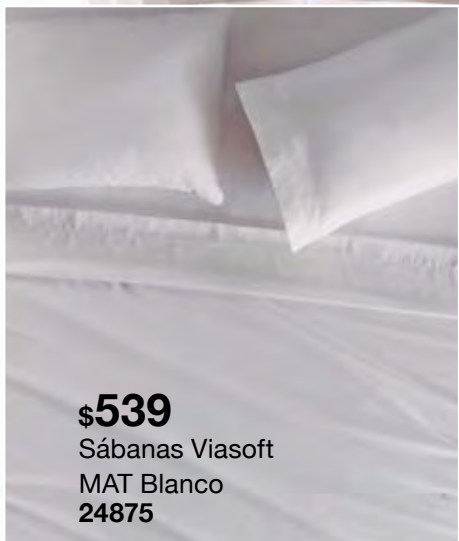

MAT

86136
\$519

KS

86138
\$719

*Complementos se venden por separado

ellas

\$539

Sábanas Viasoft
MAT Blanco
24875