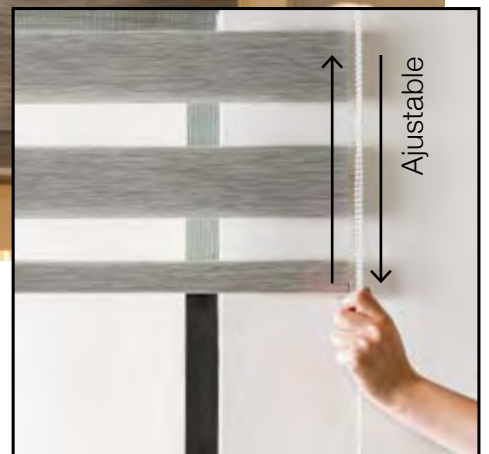

Cortinas Dúo

cortinas

Cubre del 30% al 90% de la luz

Escanea aquí para conocer más

Efecto eclipse

Regula la luz que entra a tu cuarto puedes lograr un efecto de doble oscuridad o de alta luminosidad

Cortinas Dúo

1.50 x 1.30 m

1.60 x 1.50 m

64136

87438

$1,249

$1,399

1.50 x 1.30 m

1.60 x 1.50 m

Incluye una cortina