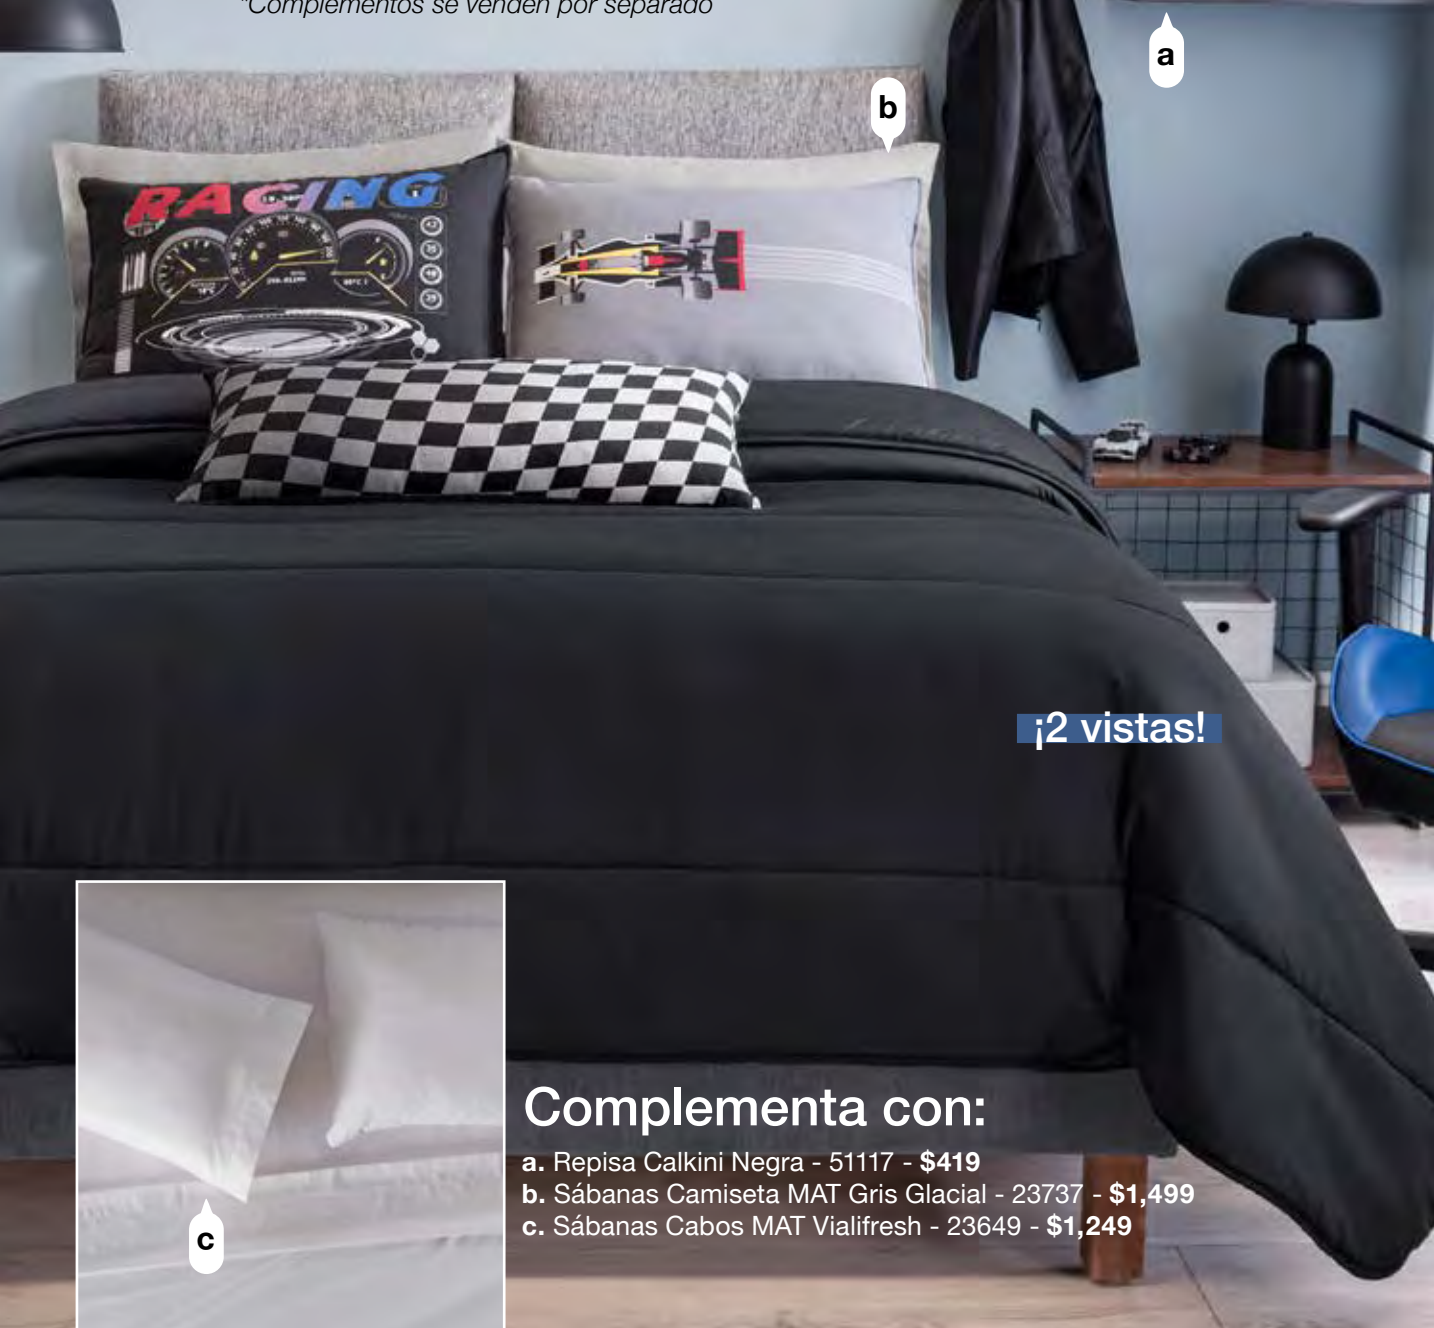

Racing

Jgo. de Edredón 2 vistas

IND	MAT XL	QS
87540	87541	87541
1 Funda	2 Fundas	2 Fundas
1 Cojín	1 Cojín	1 Cojín
$1,249	$1,599	$1,599

*Complementos se venden por separado