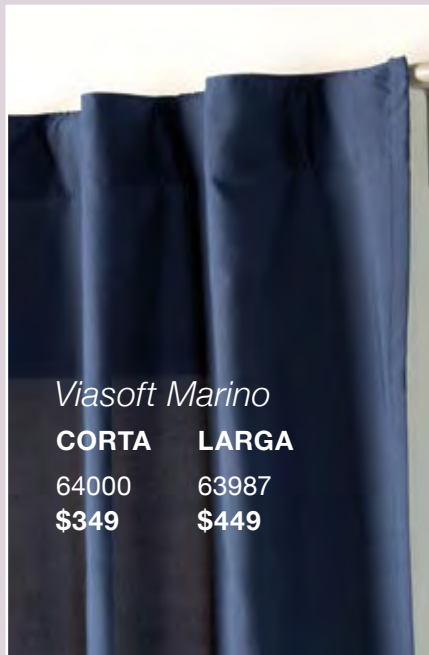

**Cubre el
90% de la luz**

Para tus ventanas
largas

1.40 x 2.30 m
CORTINA **LARGA**

Para tus ventanas
cortas

1.40 x 1.80 m
CORTINA **CORTA**

Viasoft Mostaza

CORTA	LARGA
64113	64112
\$349	\$449

Viasoft Beige

CORTA	LARGA
87472	64061
\$349	\$449

Viasoft Aqua

CORTA
64137
\$349

Viasoft Rosa Madura

CORTA	LARGA
64116	64045
\$349	\$449

Viasoft Lila

CORTA
87474
\$349

Viasoft Verde

LARGA
87475
\$449

Viasoft Glaciar

LARGA
87473
\$749

Viasoft Marino

CORTA	LARGA
64000	63987
\$349	\$449

Viasoft Gris

CORTA	LARGA
64001	63988
\$349	\$449

Cortinas

Viasoft

Para tus ventanas

Largas

CORTINA LARGA

1.50 x 2.30 m

Para tus ventanas

Cortas

CORTINA CORTA