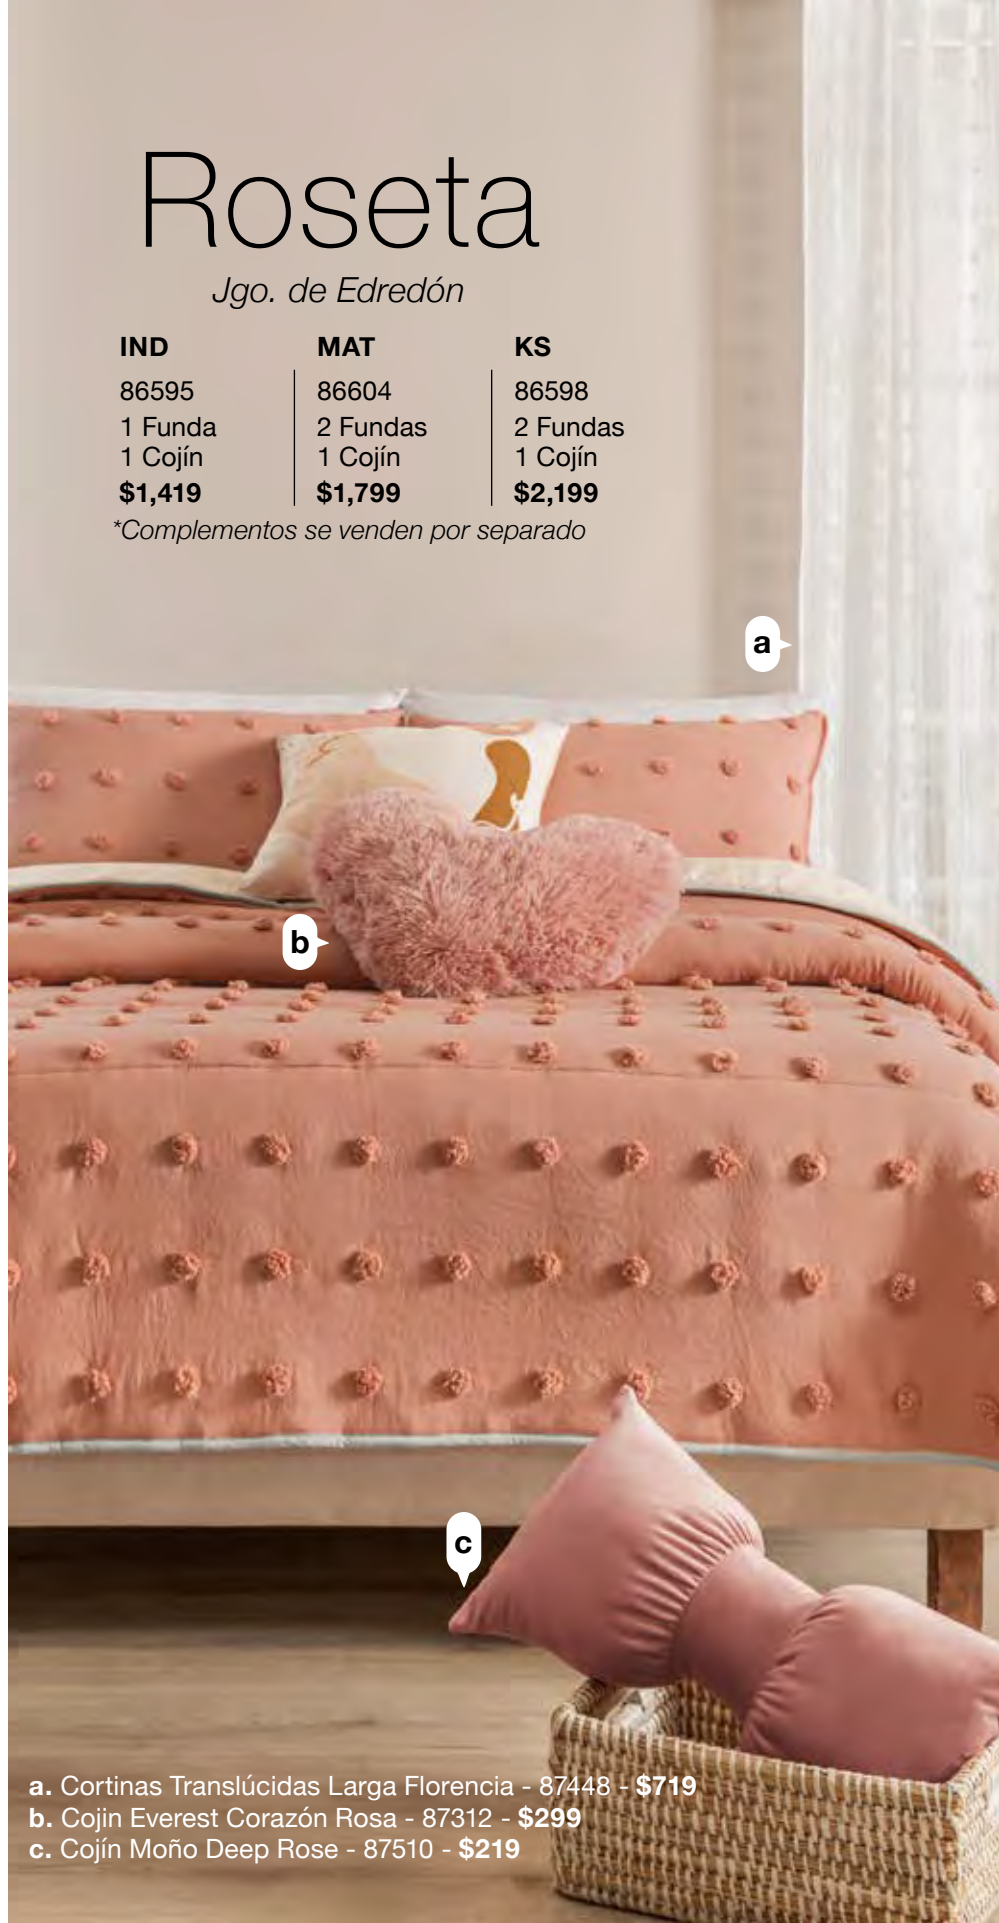

a

b

c

a. Cortinas Translúcidas Larga Florencia - 87448 - **$719**

b. Cojín Everest Corazón Rosa - 87312 - **$299**

c. Cojín Moño Deep Rose - 87510 - **$219**