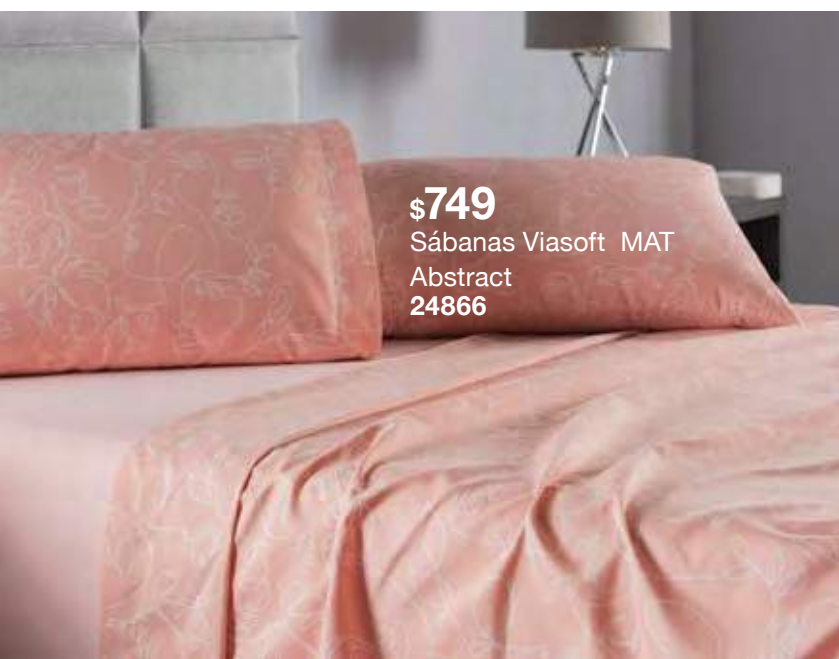

86451
2 Funda
3 Cojín
\$1,899

KS

86468
3 Funda
3 Cojín
\$2,399

**Complementos se venden por separado*

TEN-
DEN-
CIA.

¡2 vistas!

\$749
 Sábanas Viasoft MAT
 Abstract
 24866

\$299
 Cojín Everest Matura
 36661