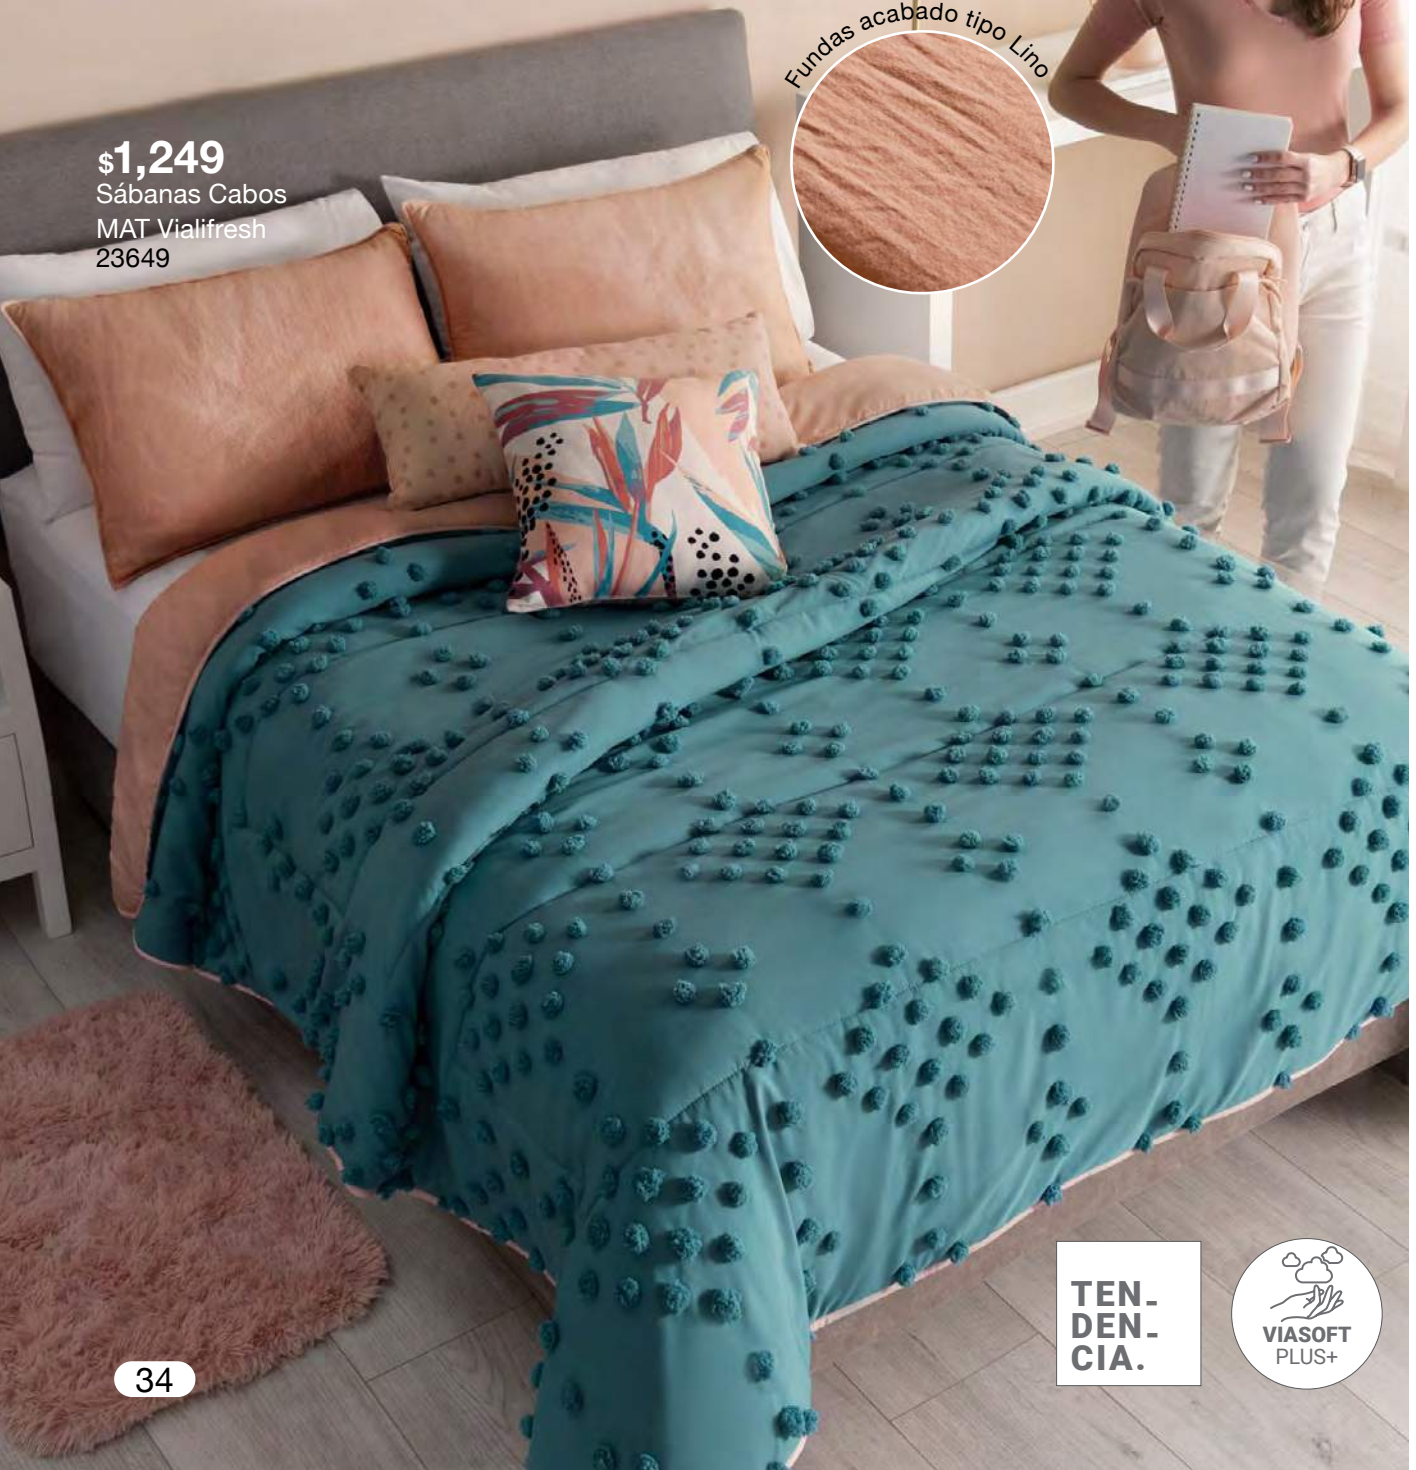

Thai

Jgo. de Edredón 2 vistas

IND	MAT XL	QS	KS
87533	87534	87534	87535
1 Funda	2 Funda	2 Funda	2 Funda
1 Cojín	2 Cojín	2 Cojín	2 Cojín
$1,419	$1,799	$1,799	$2,199

*Complementos se venden por separado

$1,249

Sábanas Cabos
MAT Vialifresh
23649

Fundas acabado tipo Lino