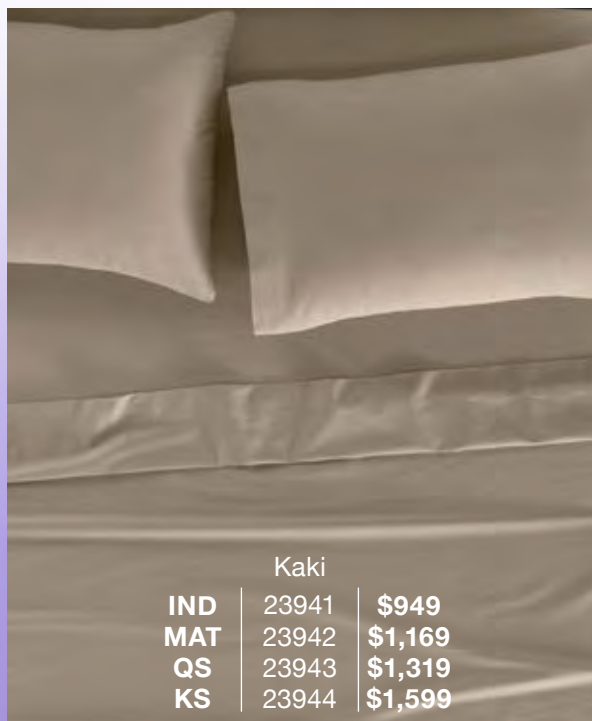

Sábanas

VIALIFRESH

	Kaki	
IND	23941	$949
MAT	23942	$1,169
QS	23943	$1,319
KS	23944	$1,599