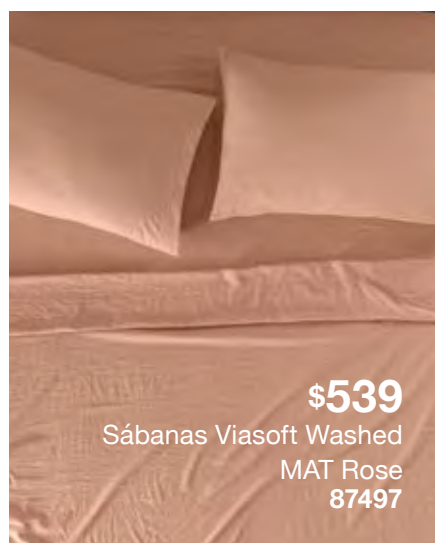

$179
Funda De Cojín Velvet
Deep Rose
87516