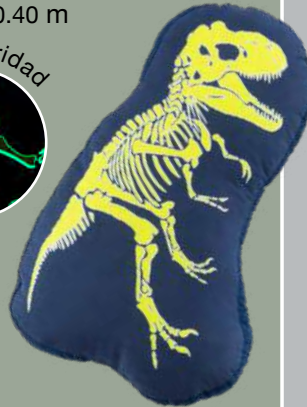

Cojín Rex
36630 - **$299**
0.60 x 0.40 m

brilla en la oscuridad