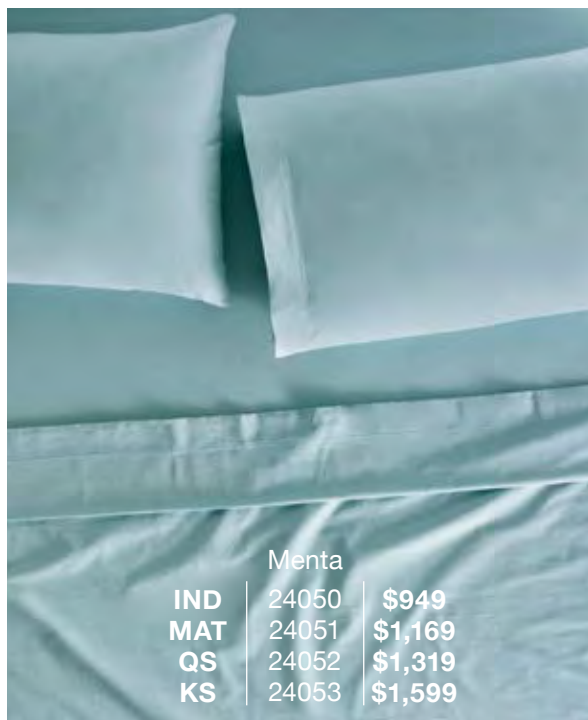

Menta

IND	24050	$949
MAT	24051	$1,169
QS	24052	$1,319
KS	24053	$1,599