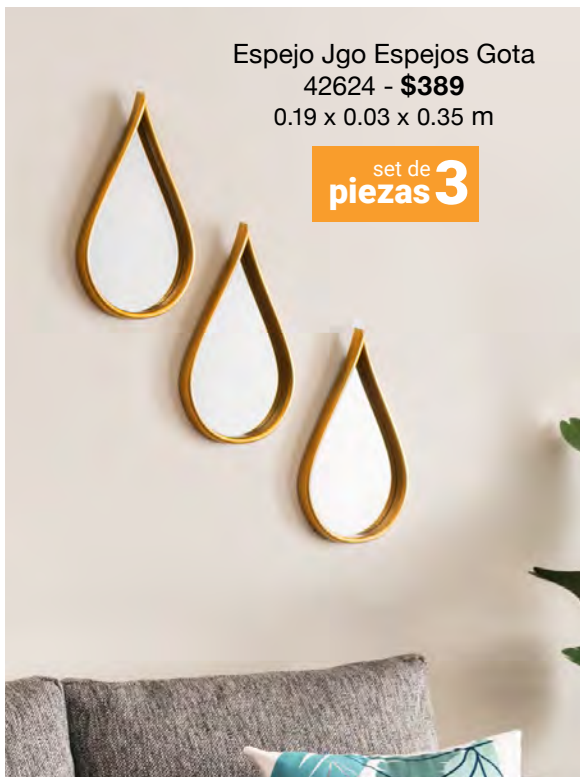

Espejo Jgo Espejos Gota
42624 - **$389**
0.19 x 0.03 x 0.35 m

set de
piezas 3