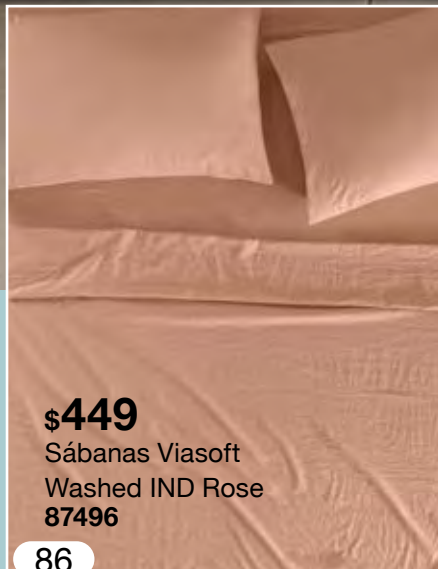

¡2 vistas!

- a. Funda De Almohada Europea XL Everest Barrow - 87247 - $299
- b. Funda De Cojín Mérida - 87500 - $299

$449
Sábanas Viasoft
Washed IND Rose
87496