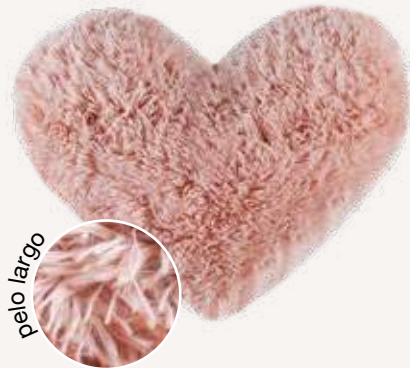

Cojín Everest Corazón Rosa
87312 - **$299**
40 x 50 cm