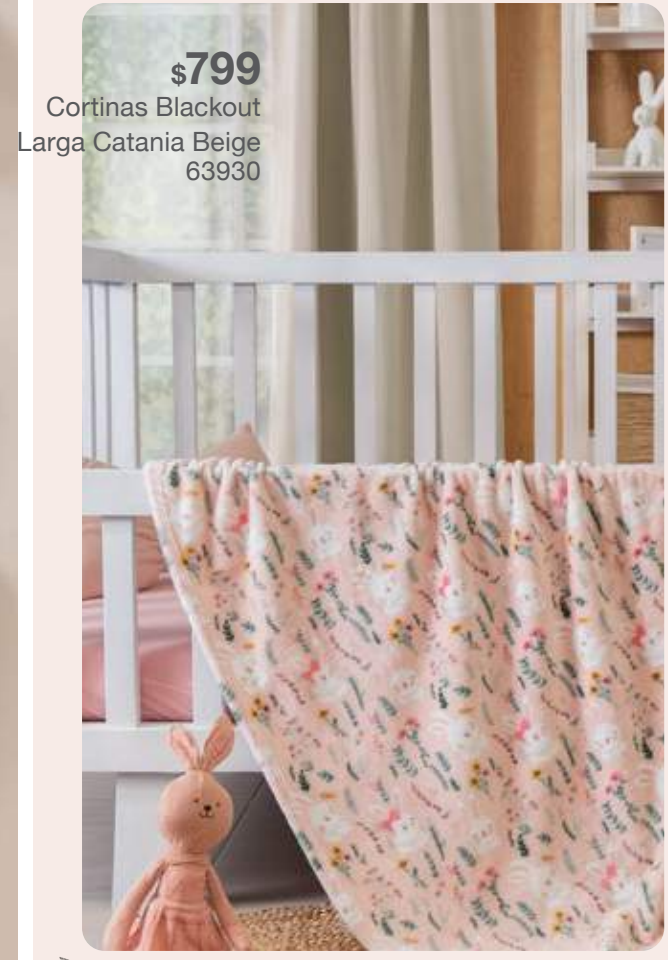

incluye 6 piezas

sábanas
100% ALGODÓN

conejita

juego de cuna

CUNA	CAMA CUNA CORRAL
87895	87896
100 x 145 cm	110 x 160 cm
\$1,799	\$1,799

*Complementos se venden por separado

\$799
Cortinas Blackout
Larga Catania Beige
63930