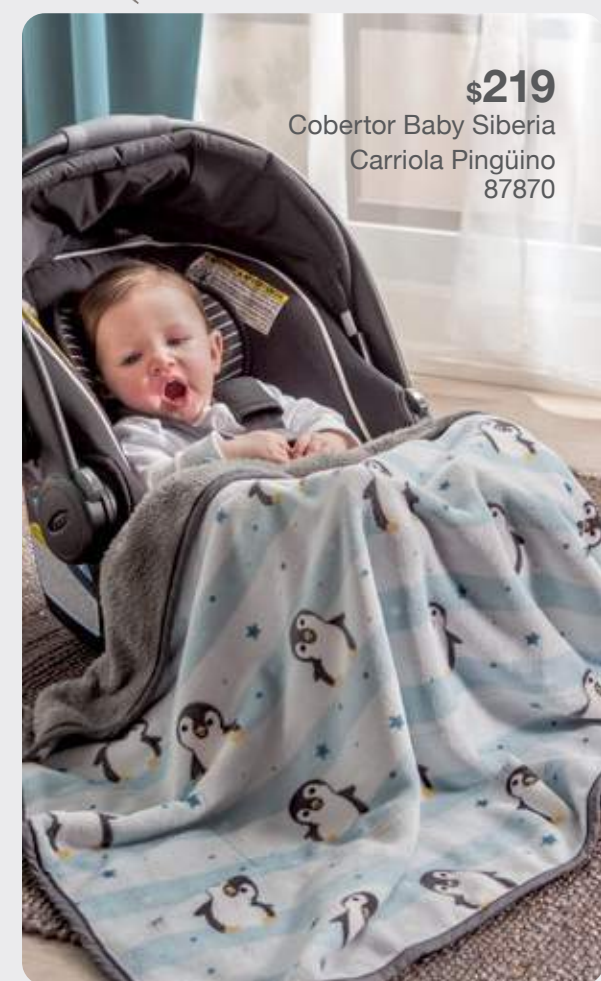

CUNA	CAMA CUNA CORRAL
87898	87899
100 x 145 cm	110 x 160 cm
\$1,799	\$1,799

mantén a tu bebé calentito

con el cobertor siberia Pingüino que podrás llevar a todas partes.

\$219
Cobertor Baby Siberia
Carriola Pingüino
87870