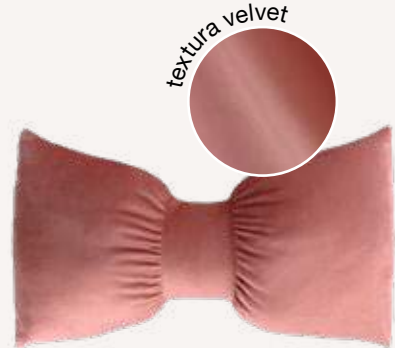

Cojín Moño Deep Rose
87510 - **$219**
50 x 30 cm

texturas para complementar su habitación