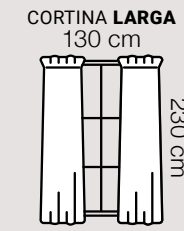

cortinas translúcidas

habitación iluminada,
sin perder privacidad