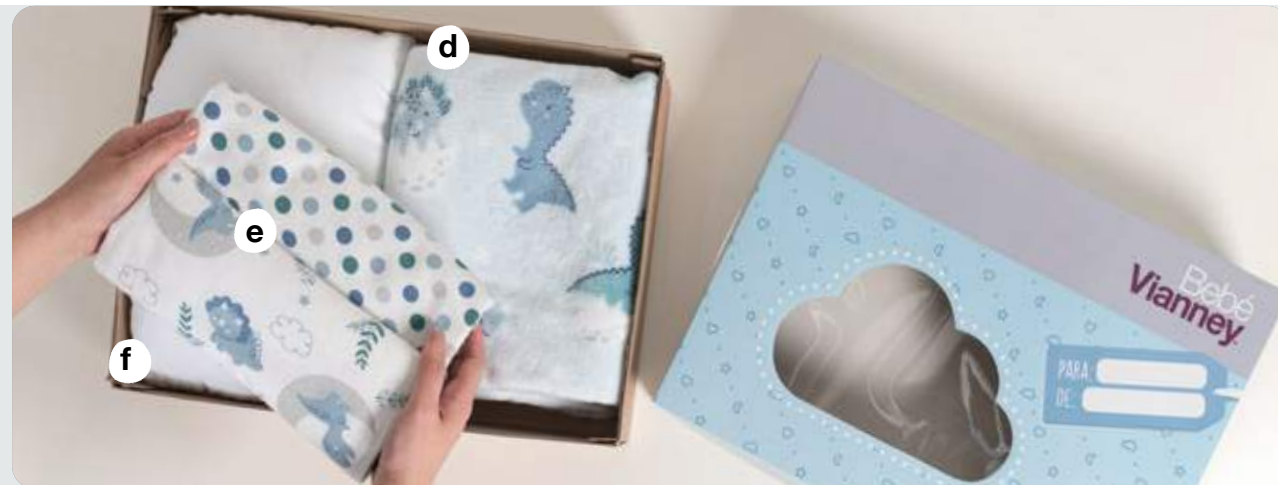

kits de regalo

kit de regalo spring

87956 / $569

- a. 1 Cobertor Nórdico carriola Spring
- b. 2 Sabanitas de franela Spring
- c. 1 Almohada Pocket