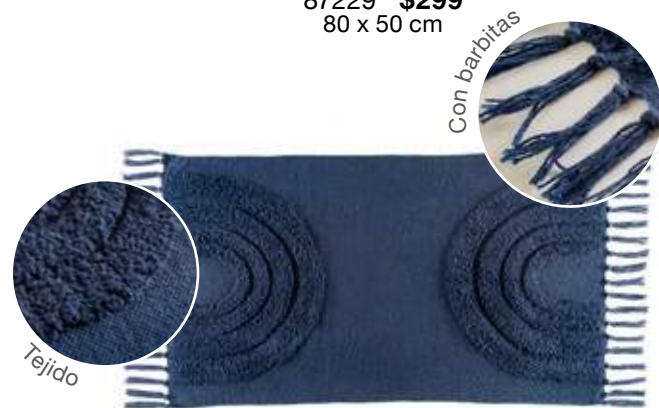

Tapete Decorativo Everest Barrow
87229 - $299
80 x 50 cm

Con barbitas

Tejido

Tapete Decorativo Mumbai Azul
87758 - $329
50 x 80 cm

guarda juguetes o ropa en los cestos