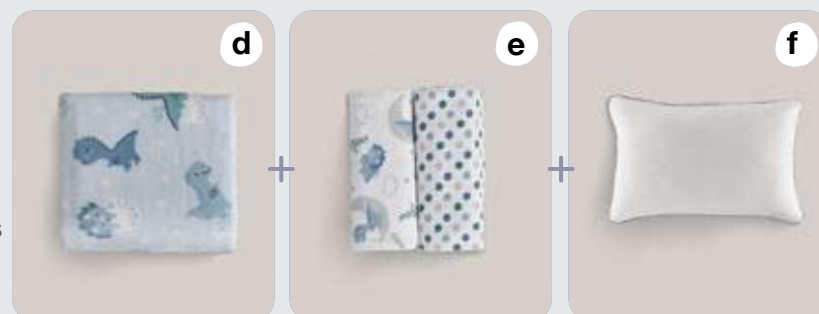

87907
110 x 150 cm
\$499

CARRIOLA

87908
100 x 74 cm
\$309

*Complementos se venden por separado

con tinta metálica

¡listo para regalar!

BEAUTY SOFT

REGALO IDEAL

kits de regalo con sleepbag

kit de regalo moon

87959 / \$649

- a. Sleep bag Azul
- b. Mantita de apego Moon

kit de regalo panda

87958 / \$649

- c. Sleep bag Rosa
- d. Mantita de apego Panda

\$1,799
Edredón
Dino Girl
87893