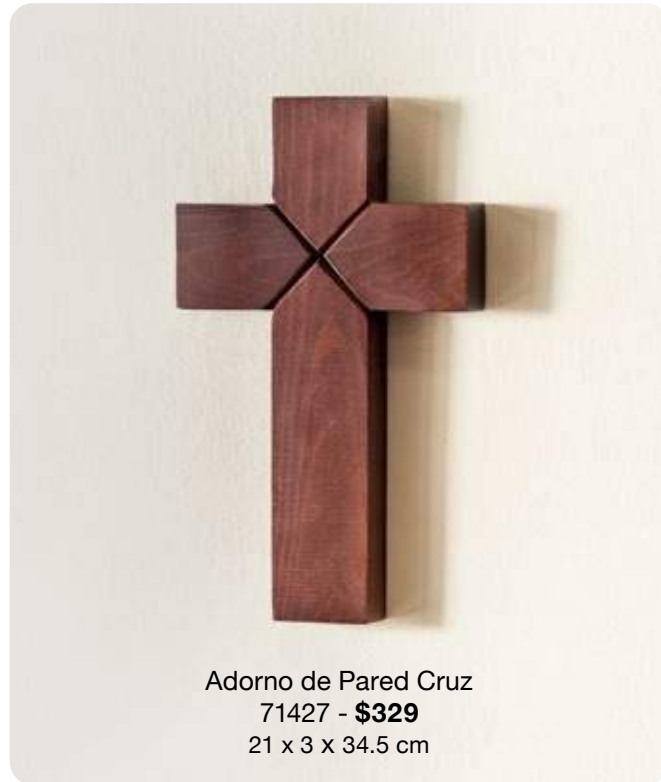

adornos luminosos

para iluminar y llenar de color tus espacios favoritos

escanea y
¡míralos en acción!

comple
mentos

\$199
Pizarrón Luminoso
87376

14 x 15.5 x 3 cm
Requiere 3 baterías AA no incluidas

\$269
Adorno Led Rex
87378

18 x 28.5 x 1.7 cm
Requiere 3 baterías AA no incluidas

\$299
Proyector Galaxy
87377

12 x 12 x 14 cm
Requiere 3 baterías AA no incluidas

adornos de pared

el detalle ideal para la recámara de tu bebé

repisas