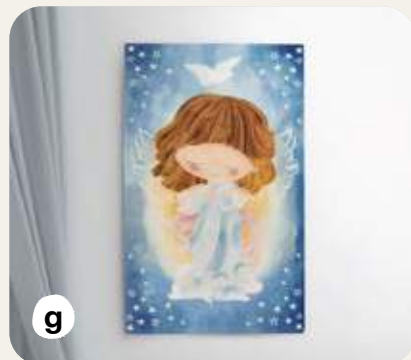

Sabemos que para ti es muy importante dar un regalo bonito y práctico en esas ocasiones especiales, por eso te traemos algunas:

ideas para regalar

cobertores

a

b

sabanitas

c

d

accesorios

e

f

g

h

Glosario de iconos

composición

Productos hechos 100% de algodón de alta calidad.

Productos suaves y calentitos, hechos con el poliéster de mayor calidad.

Productos súper suave hechos de nuestra microfibra de alta calidad.

Identifica los productos compuestos con fibra modal, de alta tecnología con haya, pino y bambú.

Productos hechos 100% de poliéster de alta calidad.

Identifica los productos con al menos una vista de borrega de la mejor calidad.

Tejido elástico que se ajusta a tu colchón.

luminosidad

Cubren hasta el 90% de la entrada de luz.

Cubren solo el 10% de la entrada de luz, sin perder la privacidad.

otros

Describe el número de piezas que contiene un producto.

características

Identifica el nivel de calidez en los productos para disfrutar la temperatura ideal.

Identifica el nivel de frescura en los productos para disfrutar la temperatura ideal.

Identifica el nivel de absorción de líquidos en los diferentes tipos de toallas.

Identifica los productos inspirados en las últimas tendencias.

Identifica los productos con la máxima calidad.

Línea exclusiva con materiales y tejidos premium en colores de tendencia.

Te ayudará a saber cuáles de nuestros productos incorporan tecnología especial.

Identifica los productos cuya superficie tiene tratamiento para repeler los líquidos.

Identifica nuestros productos que por su confección, son fáciles de lavar en casa.

mejores precios

Identifica los mejores precios.