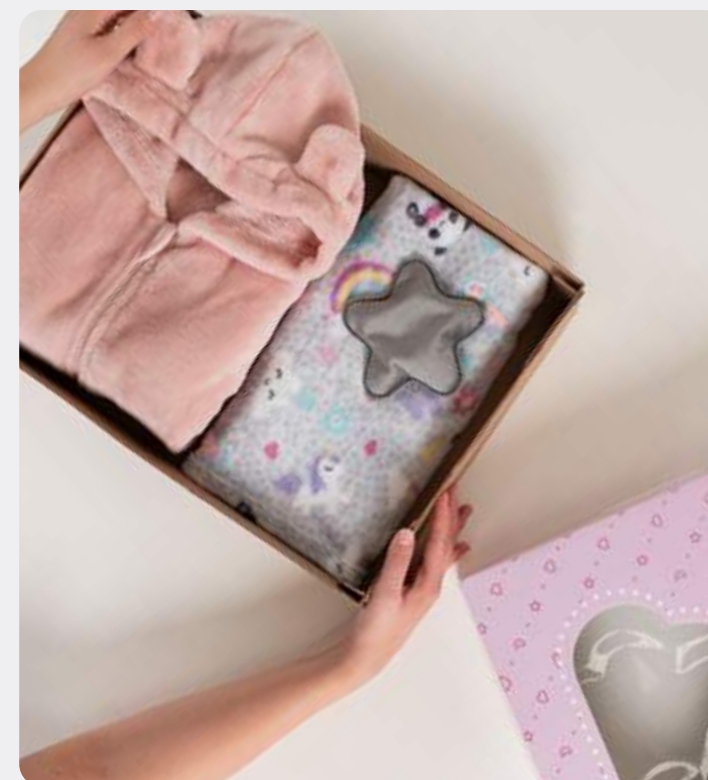

kits de regalo con sleepbag

kit de regalo moon

87959 / \$649

- a. Sleep bag Azul
- b. Mantita de apego Moon

kit de regalo panda

87958 / \$649

- c. Sleep bag Rosa
- d. Mantita de apego Panda

\$1,799
Edredón
Dino Girl
87893