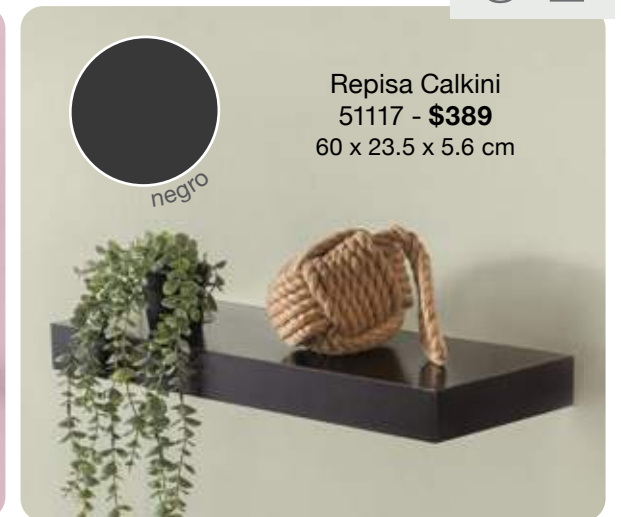

repisas

para decorar los espacios de tu hogar